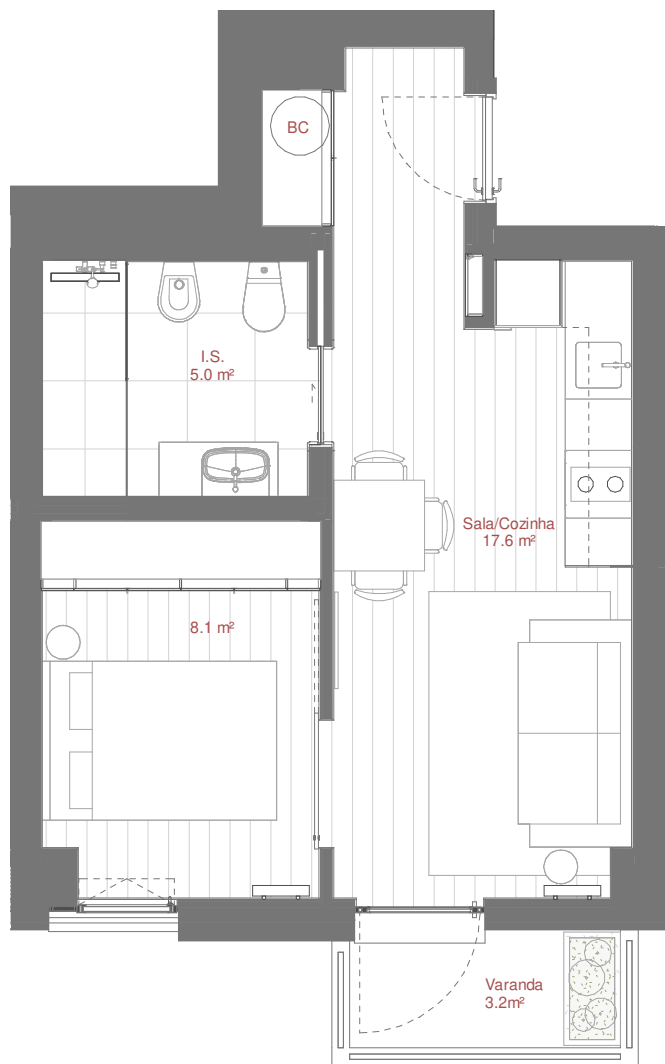

AVENIDA DR ANTÓNIO MACEDO

SUPERMERCADO (Pingo Doce)

Área Bruta Coberta · Covered Floor Area : 40 m² 1 Quarto · 1 Bedroom
1 Varanda · 1 Balcony : 3 m² 1 Arrecadação · 1 Storage

Área Total · Total Private Area : 43 m²

Piso · Floor : 12

Fração · Unit : 124

Orientação · Orientation : Poente · West

Área Bruta Coberta* · Covered Floor Area* : 40 m² 1 Quarto · 1 Bedroom
1 Varanda · 1 Balcony : 3 m² 1 Arrecadação · 1 Storage

Área Total · Total Private Area : 43 m²

*A Área Bruta Coberta corresponde à superfície total do fôgo, medida pelo perímetro exterior das paredes e eixos das paredes separadoras dos fôgos, não incluindo terraços e varandas. As áreas indicadas nos compartimentos interiores, são áreas úteis, medidas pelo perímetro interior das paredes e incluem as áreas dos armários.

NOTA Os elementos e informações constantes neste documento são meramente indicativos podendo sofrer alterações.

*The Covered Floor Area correspond to the total area of the unit, measuring from the outer perimeter of the walls and walls separating the axes of the unit, not including terraces and balconies. The areas indicated in the interior compartments are net internal areas, measured from the inside perimeter of the walls and include the areas of cabinets.