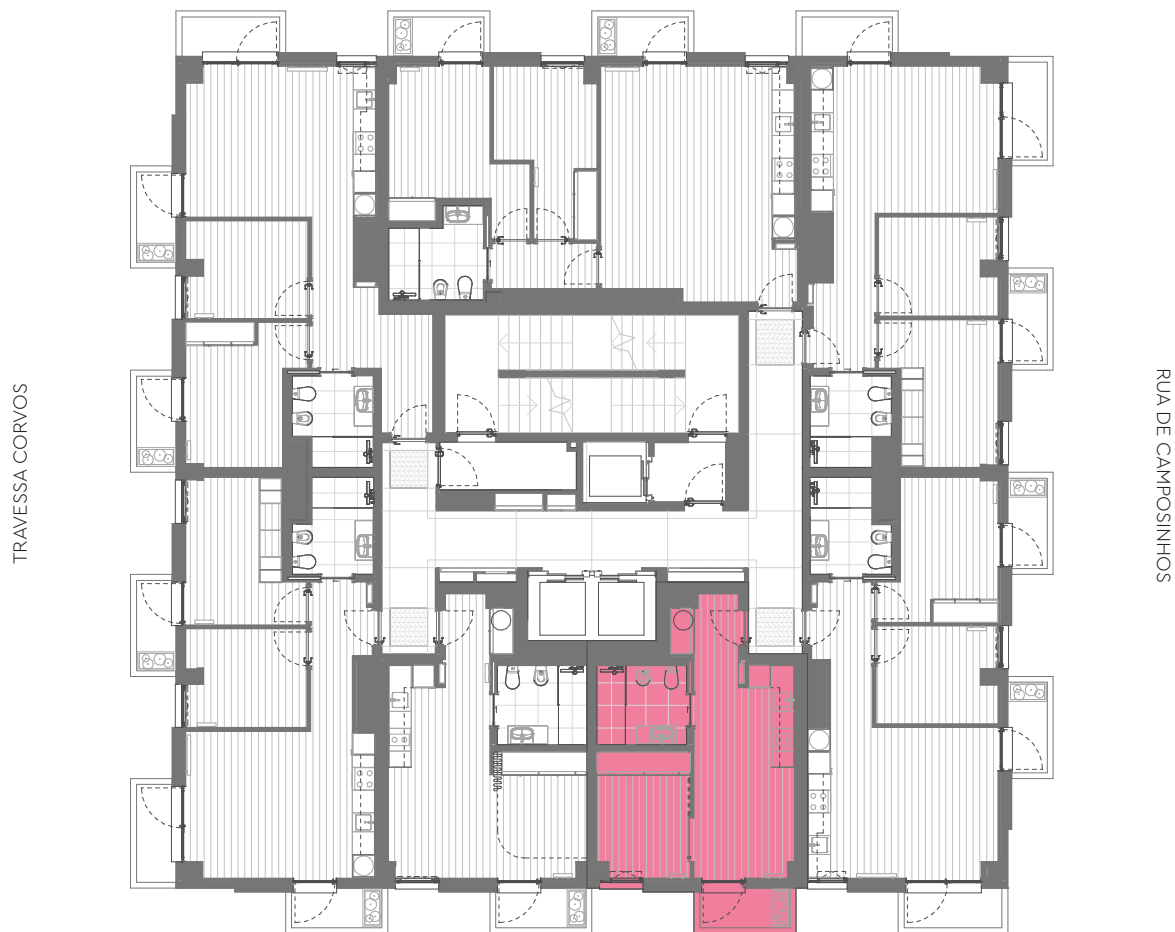

AVENIDA DR ANTÓNIO MACEDO

SUPERMERCADO (Pingo Doce)

Área Bruta Coberta · Covered Floor Area : 40 m² 1 Quarto · 1 Bedroom
1 Varanda · 1 Balcony : 3 m² 1 Arrecadação · 1 Storage

Área Total · Total Private Area : 43 m²

Piso · Floor : 12

Fração · Unit : 124

Orientação · Orientation : Poente · West

Área Bruta Coberta* · Covered Floor Area* : 40 m² 1 Quarto · 1 Bedroom
1 Varanda · 1 Balcony : 3 m² 1 Arrecadação · 1 Storage

Área Total · Total Private Area : 43 m²

*A Área Bruta Coberta corresponde à superfície total do fôgo, medida pelo perímetro exterior das paredes e eixos das paredes separadoras dos fôgos, não incluindo terraços e varandas. As áreas indicadas nos compartimentos interiores, são áreas úteis, medidas pelo perímetro interior das paredes e incluem as áreas dos armários.

NOTA Os elementos e informações constantes neste documento são meramente indicativos podendo sofrer alterações.

*The Covered Floor Area correspond to the total area of the unit, measuring from the outer perimeter of the walls and walls separating the axes of the unit, not including terraces and balconies. The areas indicated in the interior compartments are net internal areas, measured from the inside perimeter of the walls and include the areas of cabinets.