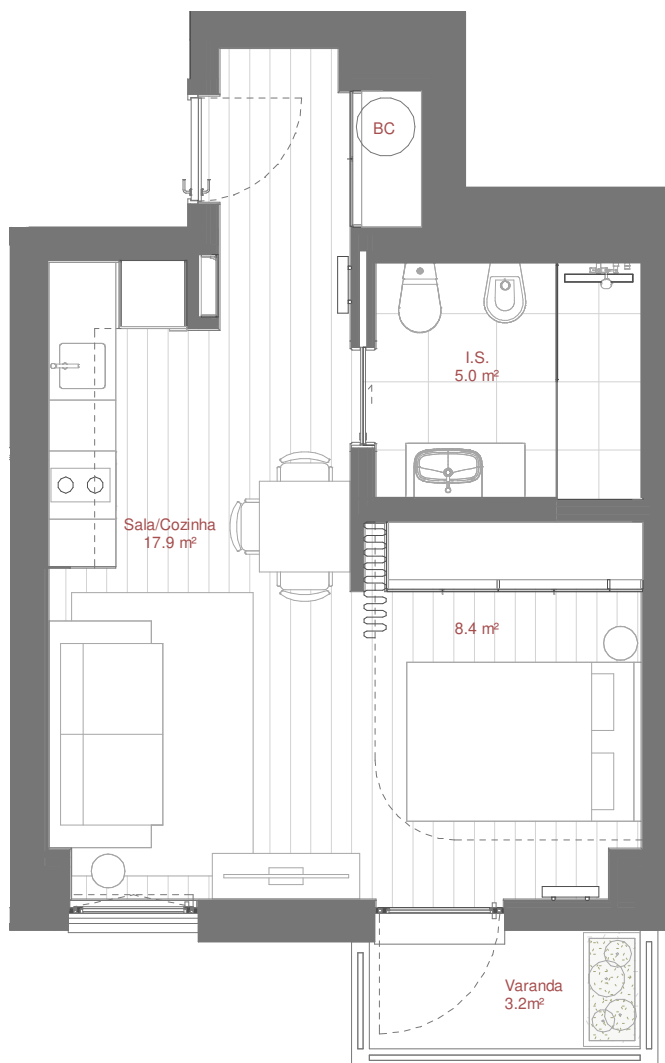

AVENIDA DR ANTÓNIO MACEDO

SUPERMERCADO (Pingo Doce)

Área Bruta Coberta · Covered Floor Area : 40 m² 1 Quarto · 1 Bedroom
1 Varanda · 1 Balcony : 3 m² 1 Arrecadação · 1 Storage

Área Total · Total Private Area : 43 m²

Piso · Floor : 12

Fração · Unit : 125

Orientação · Orientation : Poente · West

Área Bruta Coberta* · Covered Floor Area* : 40 m² 1 Quarto · 1 Bedroom
1 Varanda · 1 Balcony : 3 m² 1 Arrecadação · 1 Storage

Área Total · Total Private Area : 43 m²

*A Área Bruta Coberta corresponde à superfície total do fôgo, medida pelo perímetro exterior das paredes e eixos das paredes separadoras dos fôgos, não incluindo terraços e varandas. As áreas indicadas nos compartimentos interiores, são áreas úteis, medidas pelo perímetro interior das paredes e incluem as áreas dos armários.

NOTA Os elementos e informações constantes neste documento são meramente indicativos podendo sofrer alterações.

*The Covered Floor Area correspond to the total area of the unit, measuring from the outer perimeter of the walls and walls separating the axes of the unit, not including terraces and balconies. The areas indicated in the interior compartments are net internal areas, measured from the inside perimeter of the walls and include the areas of cabinets.