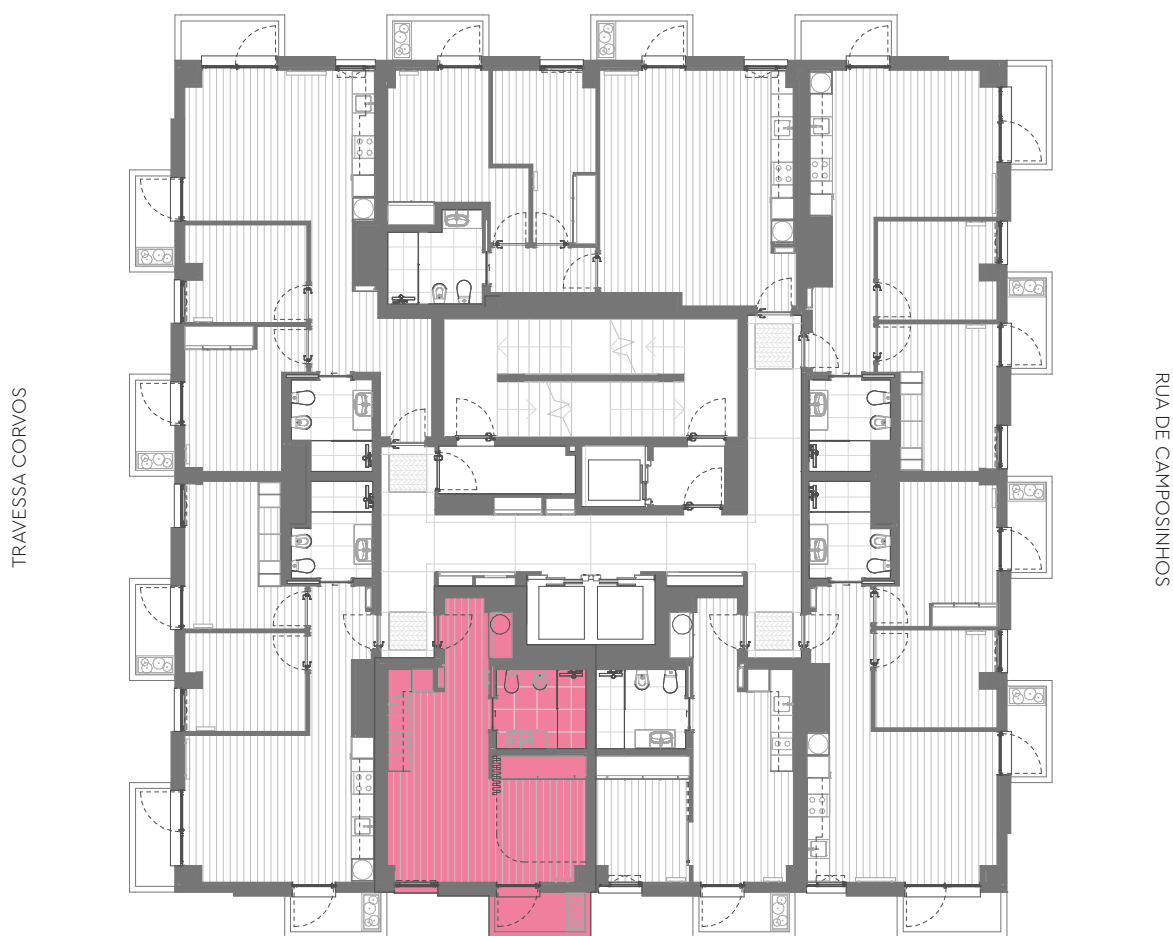

AVENIDA DR ANTÓNIO MACEDO

SUPERMERCADO (Pingo Doce)

Área Bruta Coberta · Covered Floor Area : 40 m² 1 Quarto · 1 Bedroom
1 Varanda · 1 Balcony : 3 m² 1 Arrecadação · 1 Storage

Área Total · Total Private Area : 43 m²

Piso · Floor : 12

Fração · Unit : 125

Orientação · Orientation : Poente · West

Área Bruta Coberta* · Covered Floor Area* : 40 m² 1 Quarto · 1 Bedroom
1 Varanda · 1 Balcony : 3 m² 1 Arrecadação · 1 Storage

Área Total · Total Private Area : 43 m²

*A Área Bruta Coberta corresponde à superfície total do fôgo, medida pelo perímetro exterior das paredes e eixos das paredes separadoras dos fôgos, não incluindo terraços e varandas. As áreas indicadas nos compartimentos interiores, são áreas úteis, medidas pelo perímetro interior das paredes e incluem as áreas dos armários.

NOTA Os elementos e informações constantes neste documento são meramente indicativos podendo sofrer alterações.

*The Covered Floor Area correspond to the total area of the unit, measuring from the outer perimeter of the walls and walls separating the axes of the unit, not including terraces and balconies. The areas indicated in the interior compartments are net internal areas, measured from the inside perimeter of the walls and include the areas of cabinets.