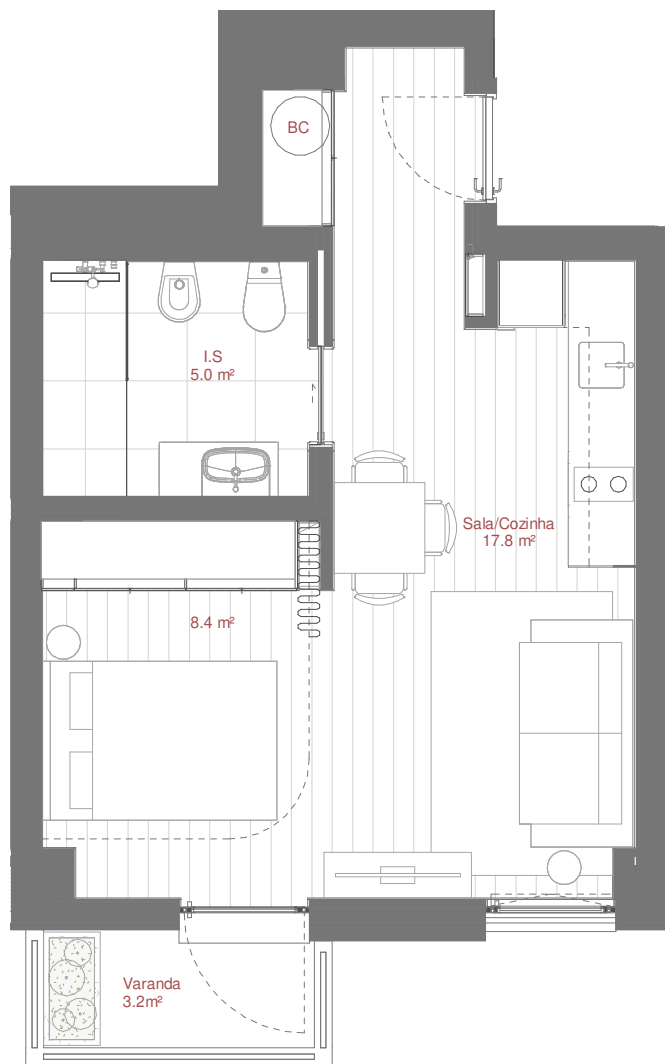

AVENIDA DR ANTÓNIO MACEDO

SUPERMERCADO (Pingo Doce)

Área Bruta Coberta · Covered Floor Area : 40 m² 1 Quarto · 1 Bedroom
1 Varanda · 1 Balcony : 3 m² 1 Arrecadação · 1 Storage

Área Total · Total Private Area : 43 m²

Área Bruta Coberta* · Covered Floor Area* : 40 m² 1 Quarto · 1 Bedroom
1 Varanda · 1 Balcony : 3 m² 1 Arrecadação · 1 Storage

Área Total · Total Private Area : 43 m²

*A Área Bruta Coberta corresponde à superfície total do fôgo, medida pelo perímetro exterior das paredes e eixos das paredes separadoras dos fôgos, não incluindo terraços e varandas. As áreas indicadas nos compartimentos interiores, são áreas úteis, medidas pelo perímetro interior das paredes e incluem as áreas dos armários.

NOTA Os elementos e informações constantes neste documento são meramente indicativos podendo sofrer alterações.

*The Covered Floor Area correspond to the total area of the unit, measuring from the outer perimeter of the walls and walls separating the axes of the unit, not including terraces and balconies. The areas indicated in the interior compartments are net internal areas, measured from the inside perimeter of the walls and include the areas of cabinets.