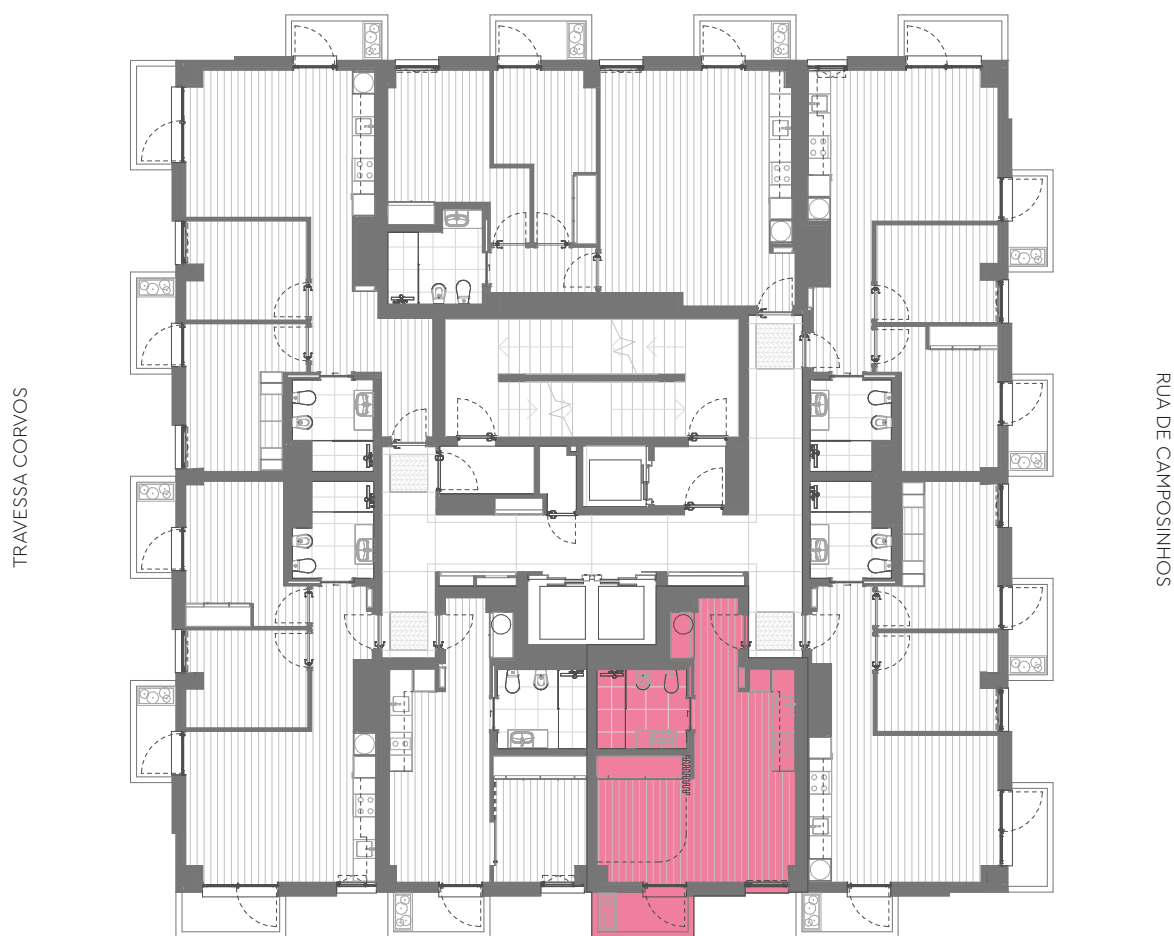

AVENIDA DR ANTÓNIO MACEDO

SUPERMERCADO (Pingo Doce)

Área Bruta Coberta · Covered Floor Area : 40 m² 1 Quarto · 1 Bedroom
1 Varanda · 1 Balcony : 3 m² 1 Arrecadação · 1 Storage

Área Total · Total Private Area : 43 m²

Área Bruta Coberta* · Covered Floor Area* : 40 m² 1 Quarto · 1 Bedroom
1 Varanda · 1 Balcony : 3 m² 1 Arrecadação · 1 Storage

Área Total · Total Private Area : 43 m²

*A Área Bruta Coberta corresponde à superfície total do fôgo, medida pelo perímetro exterior das paredes e eixos das paredes separadoras dos fôgos, não incluindo terraços e varandas. As áreas indicadas nos compartimentos interiores, são áreas úteis, medidas pelo perímetro interior das paredes e incluem as áreas dos armários.

NOTA Os elementos e informações constantes neste documento são meramente indicativos podendo sofrer alterações.

*The Covered Floor Area correspond to the total area of the unit, measuring from the outer perimeter of the walls and walls separating the axes of the unit, not including terraces and balconies. The areas indicated in the interior compartments are net internal areas, measured from the inside perimeter of the walls and include the areas of cabinets.