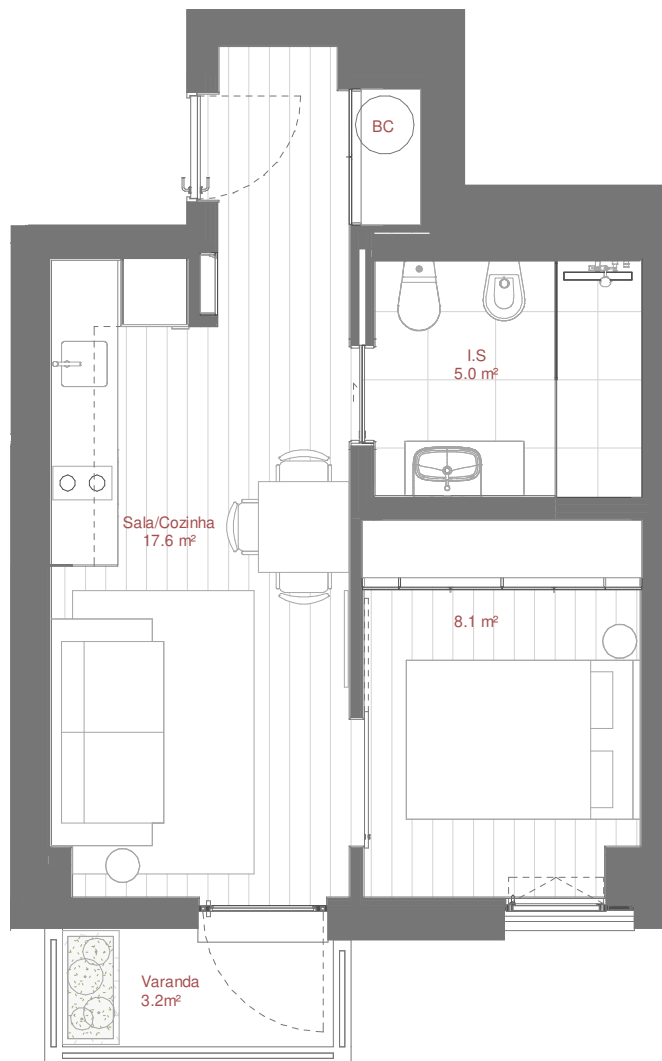

AVENIDA DR ANTÓNIO MACEDO

SUPERMERCADO (Pingo Doce)

Área Bruta Coberta · Covered Floor Area : 40 m² 1 Quarto · 1 Bedroom
1 Varanda · 1 Balcony : 3 m² 1 Arrecadação · 1 Storage

Área Total · Total Private Area : 43 m²

Piso · Floor : 13

Fração · Unit : 135

Orientação · Orientation : Poente · West

Área Bruta Coberta* · Covered Floor Area* : 40 m² 1 Quarto · 1 Bedroom
1 Varanda · 1 Balcony : 3 m² 1 Arrecadação · 1 Storage

Área Total · Total Private Area : 43 m²

*A Área Bruta Coberta corresponde à superfície total do fogo, medida pelo perímetro exterior das paredes e eixos das paredes separadoras dos fogos, não incluindo terraços e varandas. As áreas indicadas nos compartimentos interiores, são áreas úteis, medidas pelo perímetro interior das paredes e incluem as áreas dos armários.

NOTA Os elementos e informações constantes neste documento são meramente indicativos podendo sofrer alterações.

*The Covered Floor Area correspond to the total area of the unit, measuring from the outer perimeter of the walls and walls separating the axes of the unit, not including terraces and balconies. The areas indicated in the interior compartments are net internal areas, measured from the inside perimeter of the walls and include the areas of cabinets.