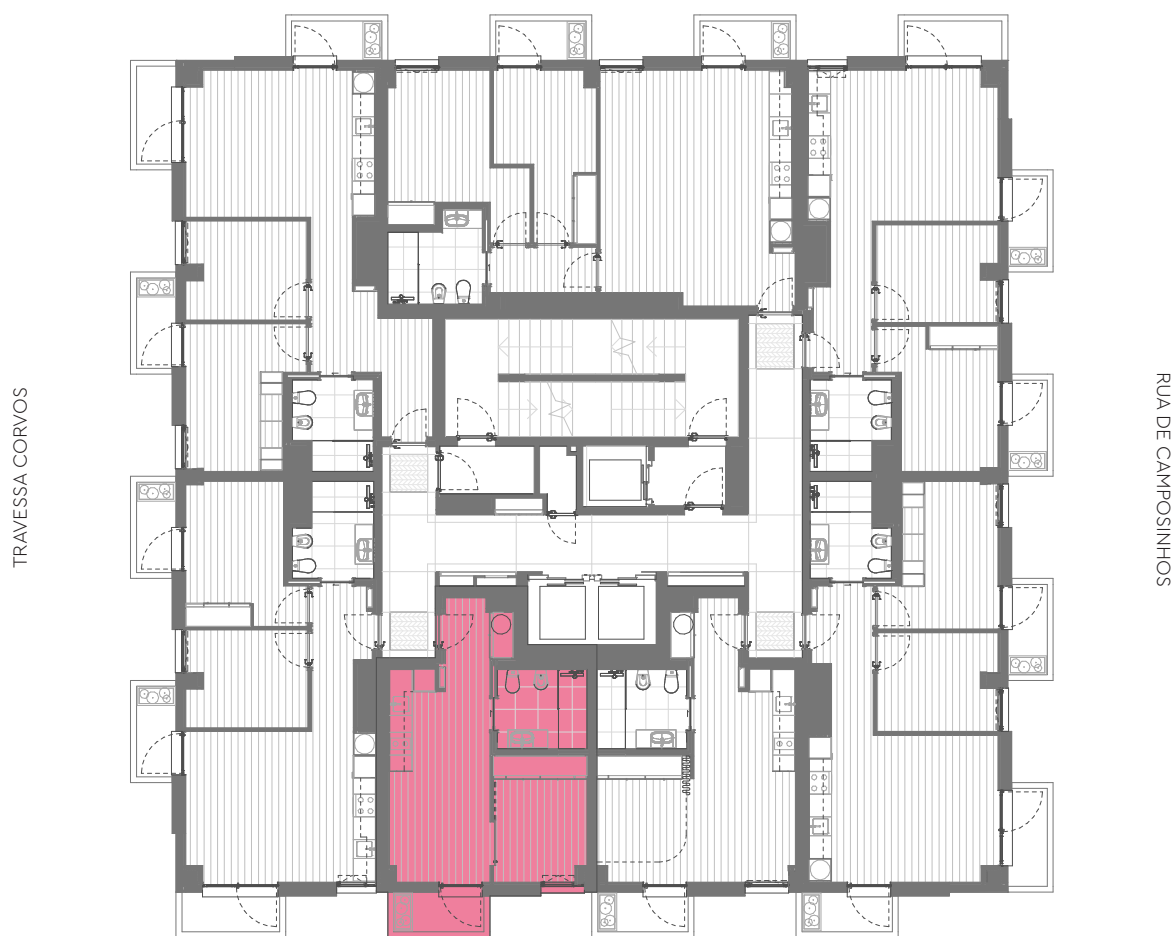

AVENIDA DR ANTÓNIO MACEDO

SUPERMERCADO (Pingo Doce)

Área Bruta Coberta · Covered Floor Area : 40 m² 1 Quarto · 1 Bedroom
1 Varanda · 1 Balcony : 3 m² 1 Arrecadação · 1 Storage

Área Total · Total Private Area : 43 m²

Piso · Floor : 13

Fração · Unit : 135

Orientação · Orientation : Poente · West

Área Bruta Coberta* · Covered Floor Area* : 40 m² 1 Quarto · 1 Bedroom
1 Varanda · 1 Balcony : 3 m² 1 Arrecadação · 1 Storage

Área Total · Total Private Area : 43 m²

*A Área Bruta Coberta corresponde à superfície total do fogo, medida pelo perímetro exterior das paredes e eixos das paredes separadoras dos fogos, não incluindo terraços e varandas. As áreas indicadas nos compartimentos interiores, são áreas úteis, medidas pelo perímetro interior das paredes e incluem as áreas dos armários.

NOTA Os elementos e informações constantes neste documento são meramente indicativos podendo sofrer alterações.

*The Covered Floor Area correspond to the total area of the unit, measuring from the outer perimeter of the walls and walls separating the axes of the unit, not including terraces and balconies. The areas indicated in the interior compartments are net internal areas, measured from the inside perimeter of the walls and include the areas of cabinets.