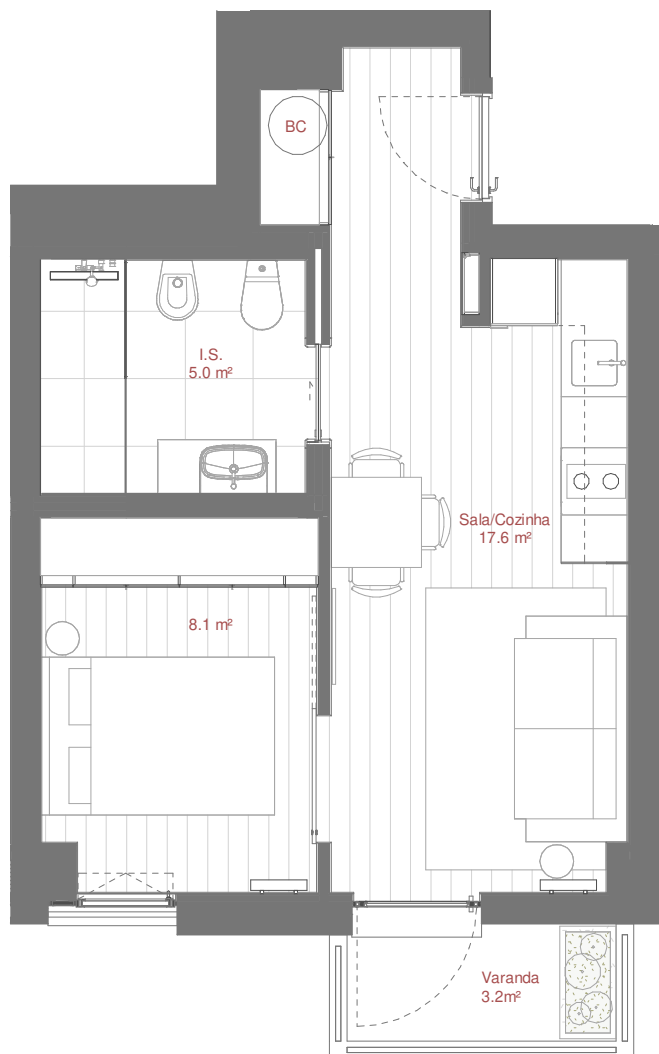

AVENIDA DR ANTÓNIO MACEDO

SUPERMERCADO (Pingo Doce)

Área Bruta Coberta · Covered Floor Area : 40 m² 1 Quarto · 1 Bedroom
1 Varanda · 1 Balcony : 3 m² 1 Arrecadação · 1 Storage

Área Total · Total Private Area : 43 m²

Piso · Floor : 16

Fração · Unit : 164

Orientação · Orientation : Poente · West

Área Bruta Coberta* · Covered Floor Area* : 40 m² 1 Quarto · 1 Bedroom
1 Varanda · 1 Balcony : 3 m² 1 Arrecadação · 1 Storage

Área Total · Total Private Area : 43 m²

*A Área Bruta Coberta corresponde à superfície total do fogo, medida pelo perímetro exterior das paredes e eixos das paredes separadoras dos fogos, não incluindo terraços e varandas. As áreas indicadas nos compartimentos interiores, são áreas úteis, medidas pelo perímetro interior das paredes e incluem as áreas dos armários.

NOTA Os elementos e informações constantes neste documento são meramente indicativos podendo sofrer alterações.

*The Covered Floor Area correspond to the total area of the unit, measuring from the outer perimeter of the walls and walls separating the axes of the unit, not including terraces and balconies. The areas indicated in the interior compartments are net internal areas, measured from the inside perimeter of the walls and include the areas of cabinets.