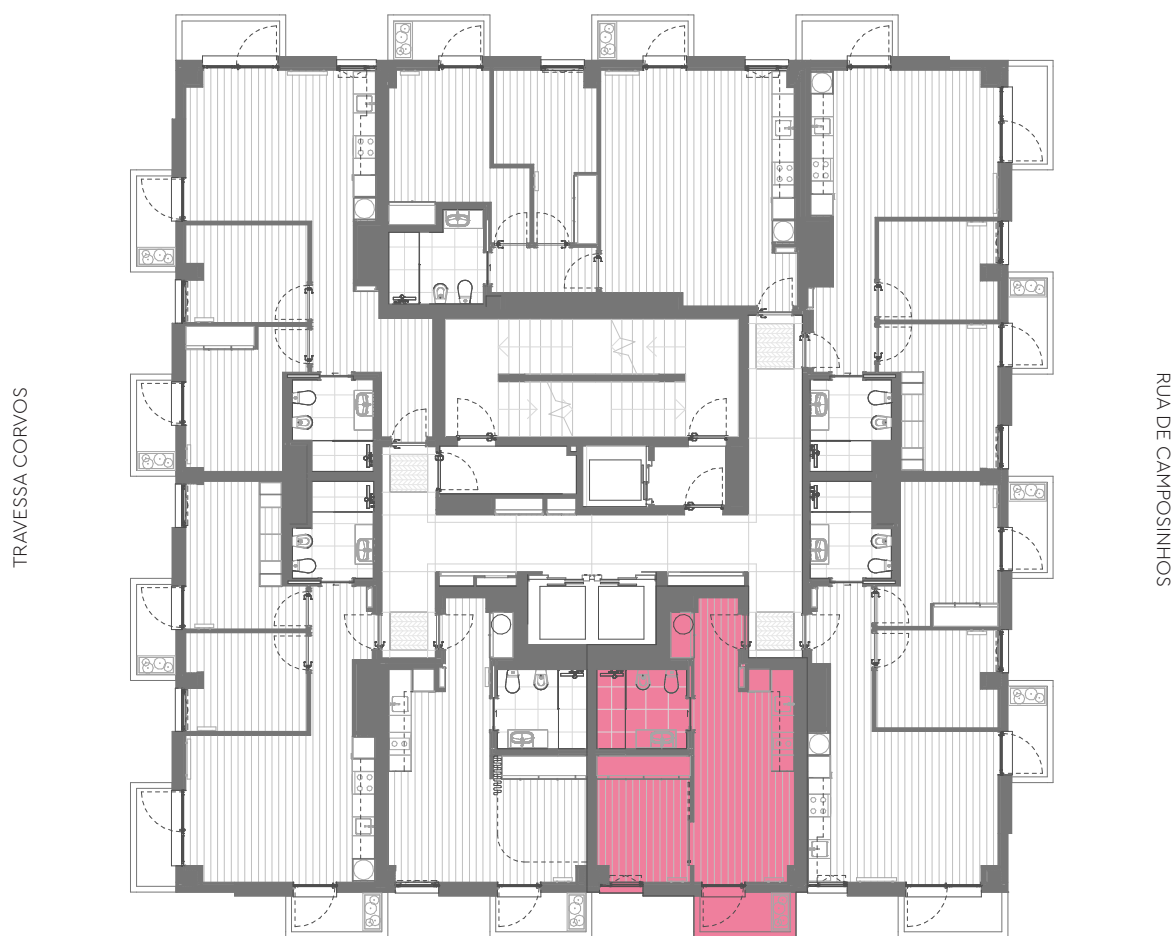

AVENIDA DR ANTÓNIO MACEDO

SUPERMERCADO (Pingo Doce)

Área Bruta Coberta · Covered Floor Area : 40 m² 1 Quarto · 1 Bedroom
1 Varanda · 1 Balcony : 3 m² 1 Arrecadação · 1 Storage

Área Total · Total Private Area : 43 m²

Piso · Floor : 16

Fração · Unit : 164

Orientação · Orientation : Poente · West

Área Bruta Coberta* · Covered Floor Area* : 40 m² 1 Quarto · 1 Bedroom
1 Varanda · 1 Balcony : 3 m² 1 Arrecadação · 1 Storage

Área Total · Total Private Area : 43 m²

*A Área Bruta Coberta corresponde à superfície total do fogo, medida pelo perímetro exterior das paredes e eixos das paredes separadoras dos fogos, não incluindo terraços e varandas. As áreas indicadas nos compartimentos interiores, são áreas úteis, medidas pelo perímetro interior das paredes e incluem as áreas dos armários.

NOTA Os elementos e informações constantes neste documento são meramente indicativos podendo sofrer alterações.

*The Covered Floor Area correspond to the total area of the unit, measuring from the outer perimeter of the walls and walls separating the axes of the unit, not including terraces and balconies. The areas indicated in the interior compartments are net internal areas, measured from the inside perimeter of the walls and include the areas of cabinets.