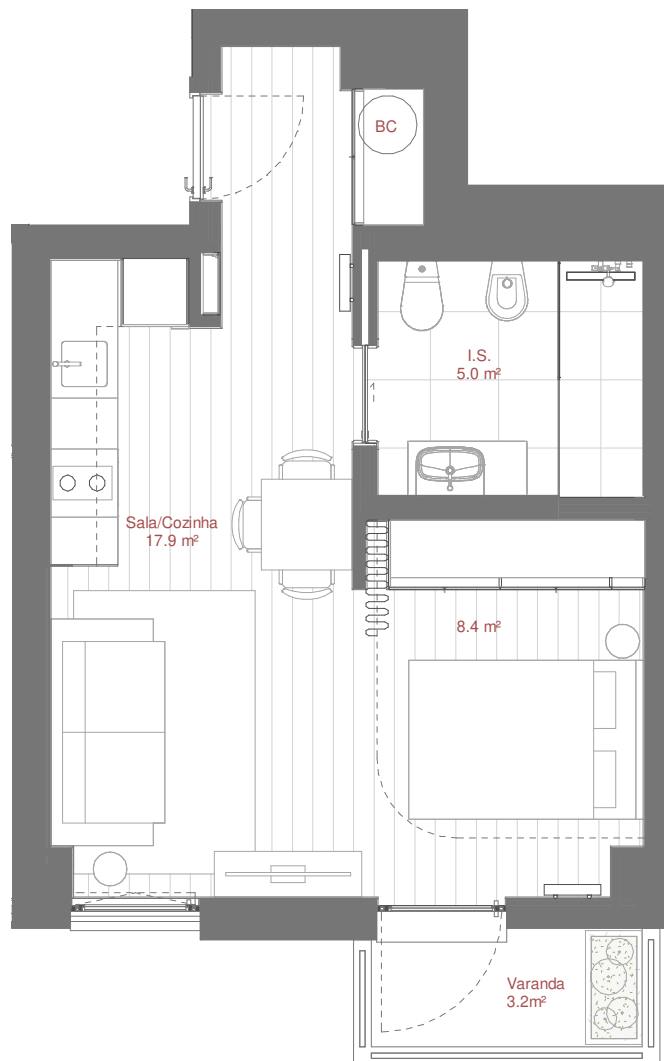

AVENIDA DR ANTÓNIO MACEDO

SUPERMERCADO (Pingo Doce)

Área Bruta Coberta · Covered Floor Area : 40 m² 1 Quarto · 1 Bedroom
1 Varanda · 1 Balcony : 3 m² 1 Arrecadação · 1 Storage

Área Total · Total Private Area : 43 m²

Piso · Floor : 16

Fração · Unit : 165

Orientação · Orientation : Poente · West

Área Bruta Coberta* · Covered Floor Area* : 40 m² 1 Quarto · 1 Bedroom
1 Varanda · 1 Balcony : 3 m² 1 Arrecadação · 1 Storage

Área Total · Total Private Area : 43 m²

*A Área Bruta Coberta corresponde à superfície total do fôgo, medida pelo perímetro exterior das paredes e eixos das paredes separadoras dos fôgos, não incluindo terraços e varandas. As áreas indicadas nos compartimentos interiores, são áreas úteis, medidas pelo perímetro interior das paredes e incluem as áreas dos armários.

NOTA Os elementos e informações constantes neste documento são meramente indicativos podendo sofrer alterações.

*The Covered Floor Area correspond to the total area of the unit, measuring from the outer perimeter of the walls and walls separating the axes of the unit, not including terraces and balconies. The areas indicated in the interior compartments are net internal areas, measured from the inside perimeter of the walls and include the areas of cabinets.