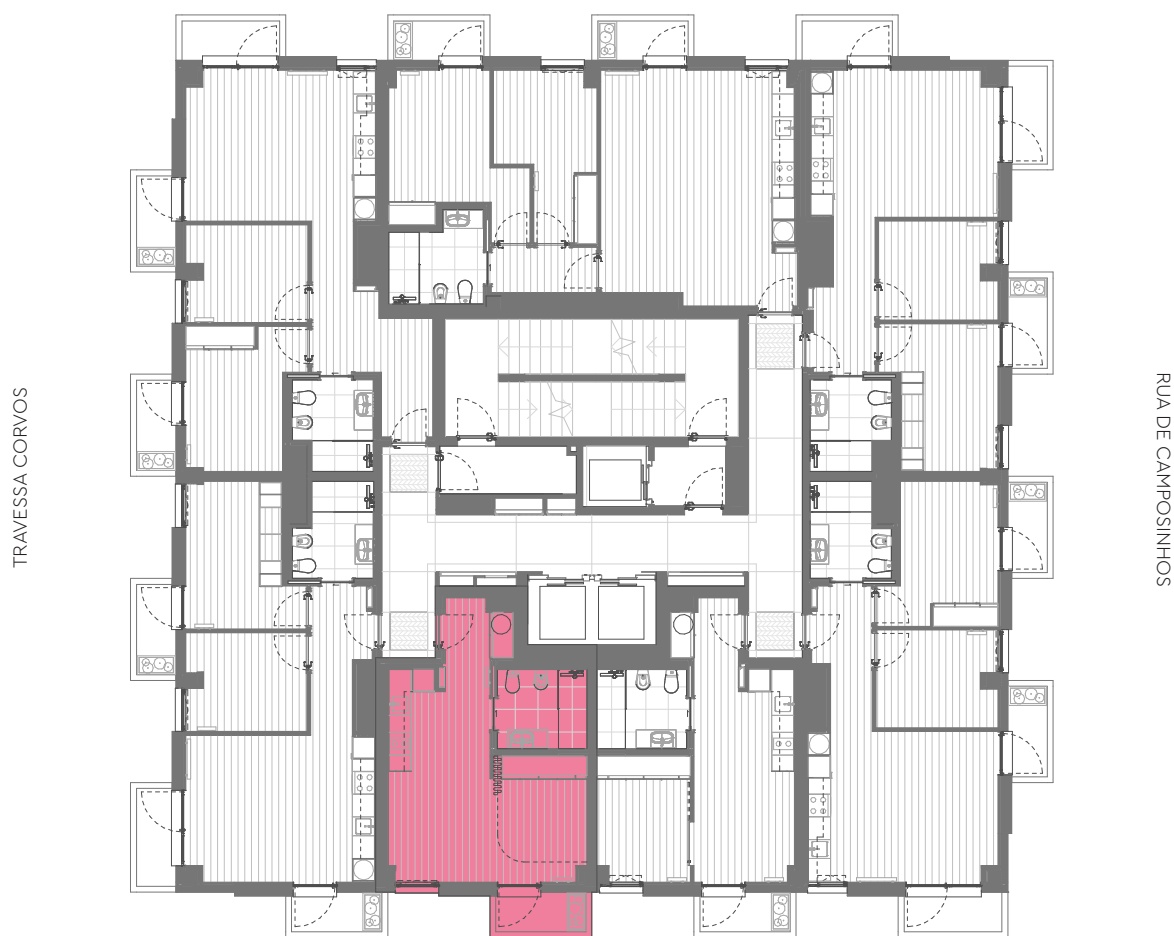

AVENIDA DR ANTÓNIO MACEDO

SUPERMERCADO (Pingo Doce)

Área Bruta Coberta · Covered Floor Area : 40 m² 1 Quarto · 1 Bedroom
1 Varanda · 1 Balcony : 3 m² 1 Arrecadação · 1 Storage

Área Total · Total Private Area : 43 m²

Piso · Floor : 16

Fração · Unit : 165

Orientação · Orientation : Poente · West

Área Bruta Coberta* · Covered Floor Area* : 40 m² 1 Quarto · 1 Bedroom
1 Varanda · 1 Balcony : 3 m² 1 Arrecadação · 1 Storage

Área Total · Total Private Area : 43 m²

*A Área Bruta Coberta corresponde à superfície total do fôgo, medida pelo perímetro exterior das paredes e eixos das paredes separadoras dos fôgos, não incluindo terraços e varandas. As áreas indicadas nos compartimentos interiores, são áreas úteis, medidas pelo perímetro interior das paredes e incluem as áreas dos armários.

NOTA Os elementos e informações constantes neste documento são meramente indicativos podendo sofrer alterações.

*The Covered Floor Area correspond to the total area of the unit, measuring from the outer perimeter of the walls and walls separating the axes of the unit, not including terraces and balconies. The areas indicated in the interior compartments are net internal areas, measured from the inside perimeter of the walls and include the areas of cabinets.