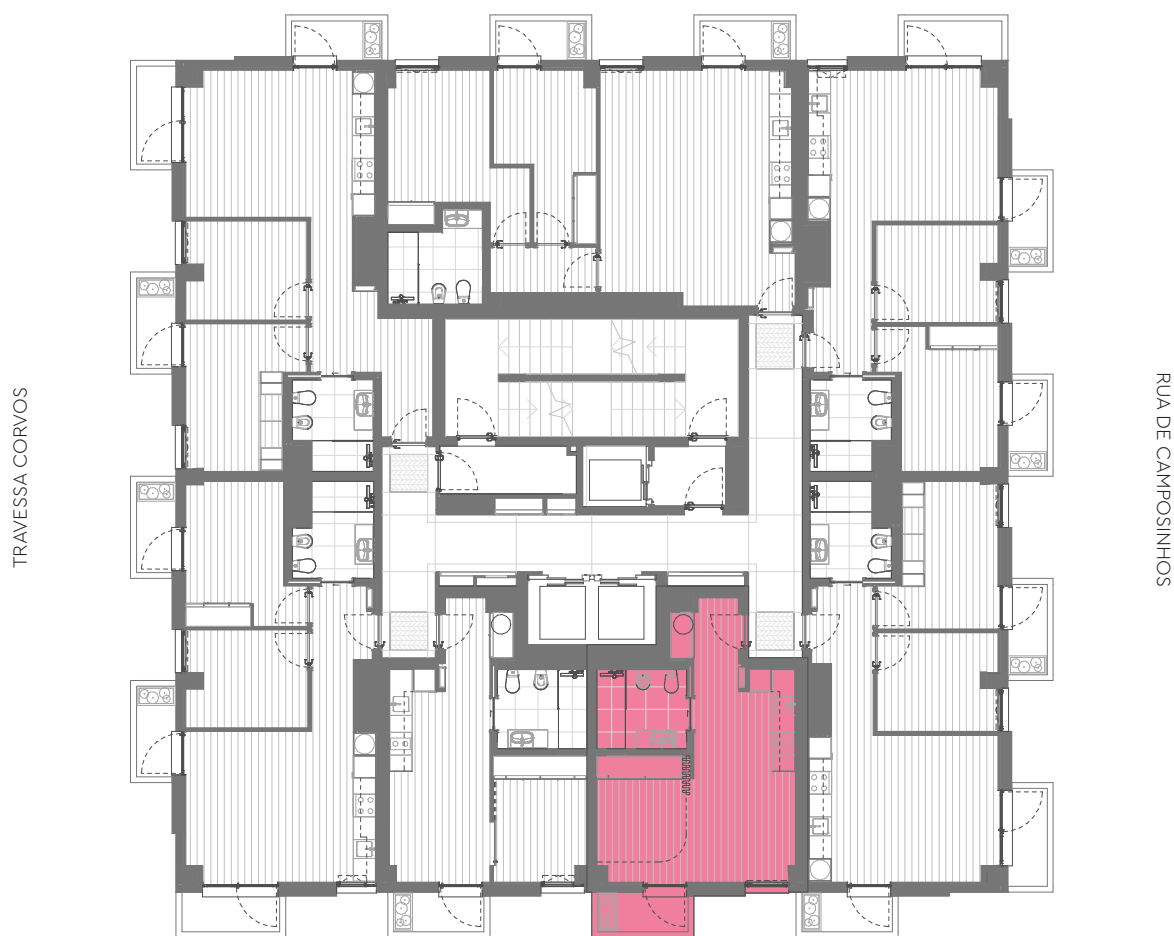

AVENIDA DR ANTÓNIO MACEDO

SUPERMERCADO (Pingo Doce)

Área Bruta Coberta · Covered Floor Area : 40 m² 1 Quarto · 1 Bedroom
1 Varanda · 1 Balcony : 3 m² 1 Arrecadação · 1 Storage

Área Total · Total Private Area : 43 m²

Piso · Floor : 17

Fração · Unit : 174

Orientação · Orientation : Poente · West

Área Bruta Coberta* · Covered Floor Area* : 40 m² 1 Quarto · 1 Bedroom
1 Varanda · 1 Balcony : 3 m² 1 Arrecadação · 1 Storage

Área Total · Total Private Area : 43 m²

*A Área Bruta Coberta corresponde à superfície total do fogo, medida pelo perímetro exterior das paredes e eixos das paredes separadoras dos fogos, não incluindo terraços e varandas. As áreas indicadas nos compartimentos interiores, são áreas úteis, medidas pelo perímetro interior das paredes e incluem as áreas dos armários.

NOTA Os elementos e informações constantes neste documento são meramente indicativos podendo sofrer alterações.

*The Covered Floor Area correspond to the total area of the unit, measuring from the outer perimeter of the walls and walls separating the axes of the unit, not including terraces and balconies. The areas indicated in the interior compartments are net internal areas, measured from the inside perimeter of the walls and include the areas of cabinets.