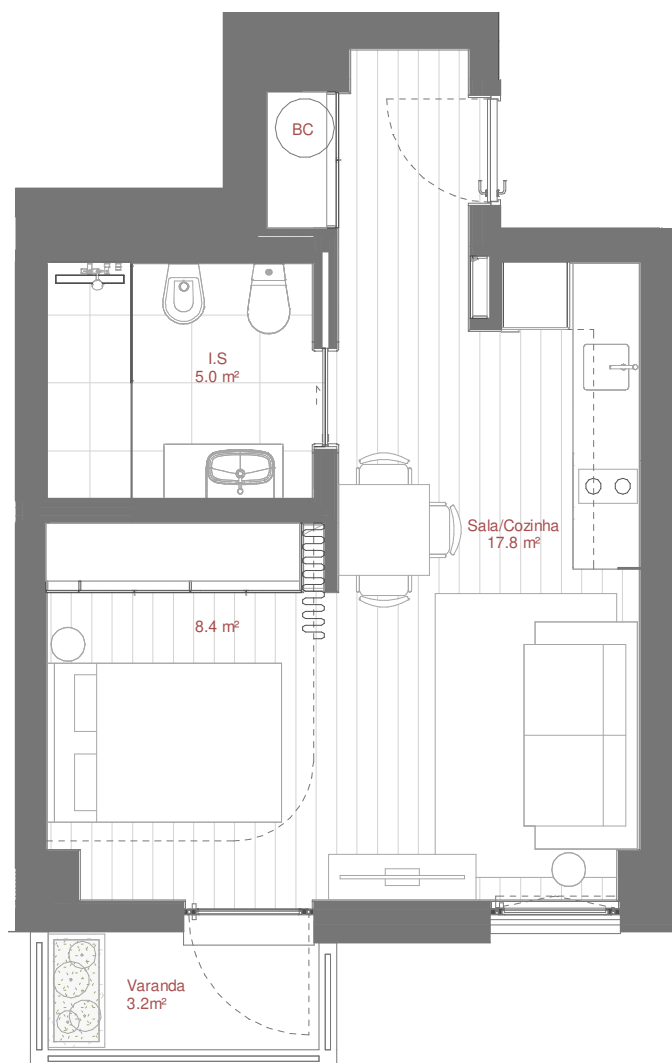

AVENIDA DR ANTÓNIO MACEDO

SUPERMERCADO (Pingo Doce)

Área Bruta Coberta · Covered Floor Area : 40 m² 1 Quarto · 1 Bedroom
1 Varanda · 1 Balcony : 3 m² 1 Arrecadação · 1 Storage

Área Total · Total Private Area : 43 m²

Piso · Floor : 17

Fração · Unit : 174

Orientação · Orientation : Poente · West

Área Bruta Coberta* · Covered Floor Area* : 40 m² 1 Quarto · 1 Bedroom
1 Varanda · 1 Balcony : 3 m² 1 Arrecadação · 1 Storage

Área Total · Total Private Area : 43 m²

*A Área Bruta Coberta corresponde à superfície total do fogo, medida pelo perímetro exterior das paredes e eixos das paredes separadoras dos fogos, não incluindo terraços e varandas. As áreas indicadas nos compartimentos interiores, são áreas úteis, medidas pelo perímetro interior das paredes e incluem as áreas dos armários.

NOTA Os elementos e informações constantes neste documento são meramente indicativos podendo sofrer alterações.

*The Covered Floor Area correspond to the total area of the unit, measuring from the outer perimeter of the walls and walls separating the axes of the unit, not including terraces and balconies. The areas indicated in the interior compartments are net internal areas, measured from the inside perimeter of the walls and include the areas of cabinets.