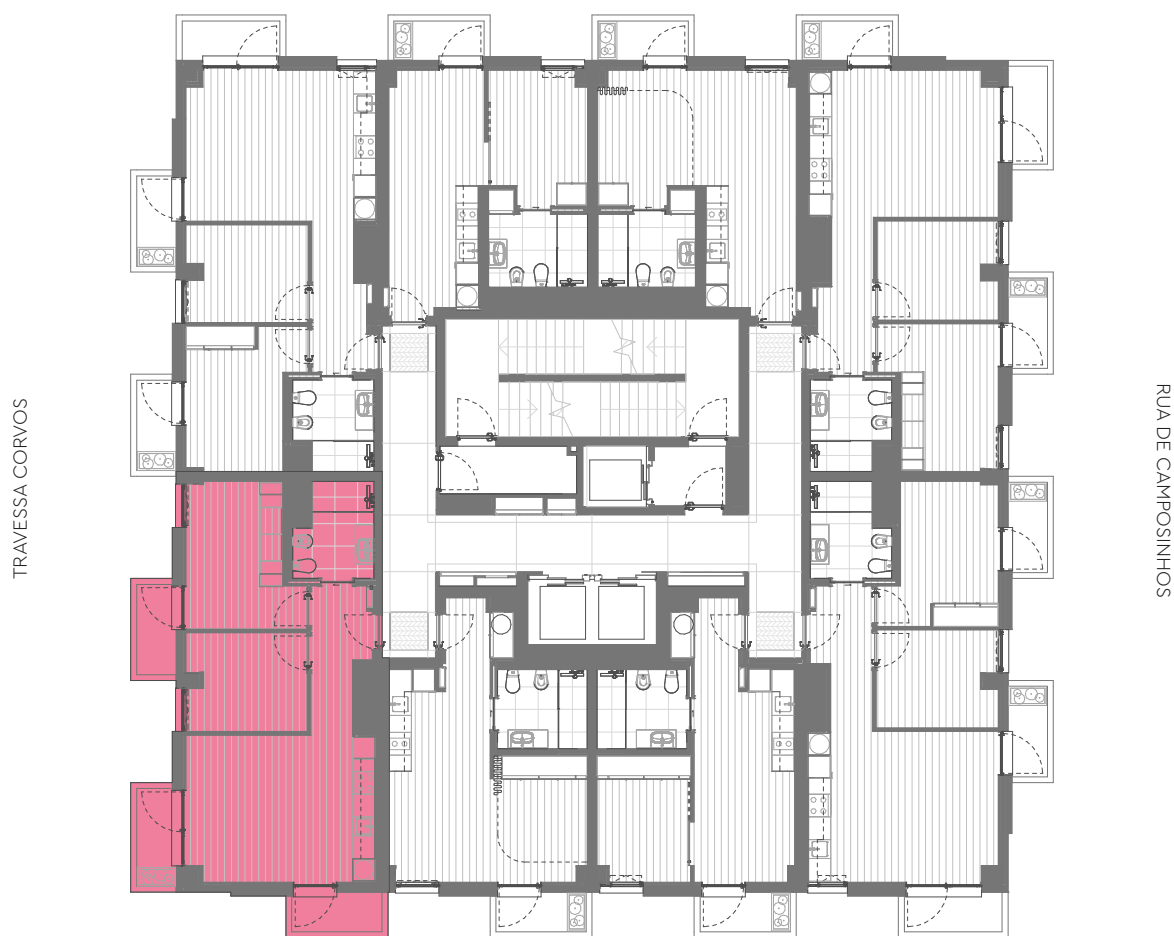

AVENIDA DR ANTÓNIO MACEDO

SUPERMERCADO (Pingo Doce)

Área Bruta Coberta · Covered Floor Area : 60 m² 2 Quartos · 2 Bedrooms
3 Varandas · 3 Balconies : 10 m² 1 Arrecadação · 1 Storage

Área Total · Total Private Area : 70 m²

Área Bruta Coberta* · Covered Floor Area* : 60 m² 2 Quartos · 2 Bedrooms
3 Varandas · 3 Balconies : 10 m² 1 Arrecadação · 1 Storage

Área Total · Total Private Area : 70 m²

*A Área Bruta Coberta corresponde à superfície total do fogo, medida pelo perímetro exterior das paredes e eixos das paredes separadoras dos fogos, não incluindo terraços e varandas. As áreas indicadas nos compartimentos interiores, são áreas úteis, medidas pelo perímetro interior das paredes e incluem as áreas dos armários.

NOTA Os elementos e informações constantes neste documento são meramente indicativos podendo sofrer alterações.

*The Covered Floor Area correspond to the total area of the unit, measuring from the outer perimeter of the walls and walls separating the axes of the unit, not including terraces and balconies. The areas indicated in the interior compartments are net internal areas, measured from the inside perimeter of the walls and include the areas of cabinets.