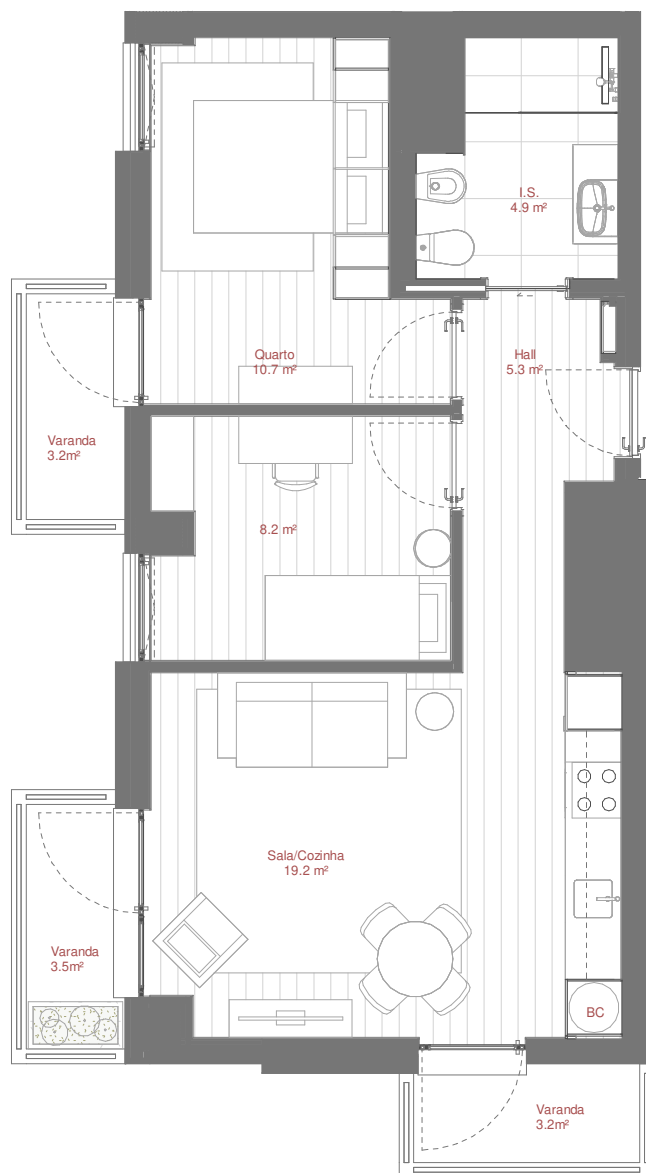

AVENIDA DR ANTÓNIO MACEDO

SUPERMERCADO (Pingo Doce)

Área Bruta Coberta · Covered Floor Area : 60 m² 2 Quartos · 2 Bedrooms
3 Varandas · 3 Balconies : 10 m² 1 Arrecadação · 1 Storage

Área Total · Total Private Area : 70 m²

Área Bruta Coberta* · Covered Floor Area* : 60 m² 2 Quartos · 2 Bedrooms
3 Varandas · 3 Balconies : 10 m² 1 Arrecadação · 1 Storage

Área Total · Total Private Area : 70 m²

*A Área Bruta Coberta corresponde à superfície total do fogo, medida pelo perímetro exterior das paredes e eixos das paredes separadoras dos fogos, não incluindo terraços e varandas. As áreas indicadas nos compartimentos interiores, são áreas úteis, medidas pelo perímetro interior das paredes e incluem as áreas dos armários.

NOTA Os elementos e informações constantes neste documento são meramente indicativos podendo sofrer alterações.

*The Covered Floor Area correspond to the total area of the unit, measuring from the outer perimeter of the walls and walls separating the axes of the unit, not including terraces and balconies. The areas indicated in the interior compartments are net internal areas, measured from the inside perimeter of the walls and include the areas of cabinets.