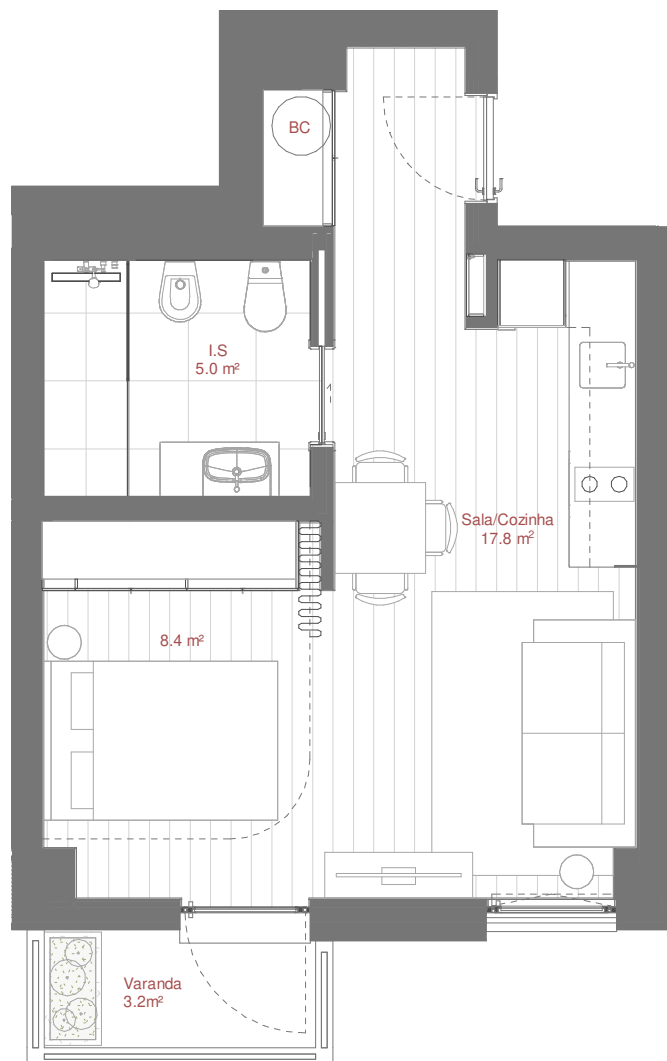

AVENIDA DR ANTÓNIO MACEDO

SUPERMERCADO (Pingo Doce)

Área Bruta Coberta · Covered Floor Area :
1 Varanda · 1 Balcony :

40 m² 1 Quarto · 1 Bedroom
3 m² 1 Arrecadação · 1 Storage

Área Total · Total Private Area :

43 m²

Área Bruta Coberta* · Covered Floor Area* : 40 m² 1 Quarto · 1 Bedroom
1 Varanda · 1 Balcony : 3 m² 1 Arrecadação · 1 Storage

Área Total · Total Private Area : 43 m²

*A Área Bruta Coberta corresponde à superfície total do fôgo, medida pelo perímetro exterior das paredes e eixos das paredes separadoras dos fôgos, não incluindo terraços e varandas. As áreas indicadas nos compartimentos interiores, são áreas úteis, medidas pelo perímetro interior das paredes e incluem as áreas dos armários.

NOTA Os elementos e informações constantes neste documento são meramente indicativos podendo sofrer alterações.

*The Covered Floor Area correspond to the total area of the unit, measuring from the outer perimeter of the walls and walls separating the axes of the unit, not including terraces and balconies. The areas indicated in the interior compartments are net internal areas, measured from the inside perimeter of the walls and include the areas of cabinets.