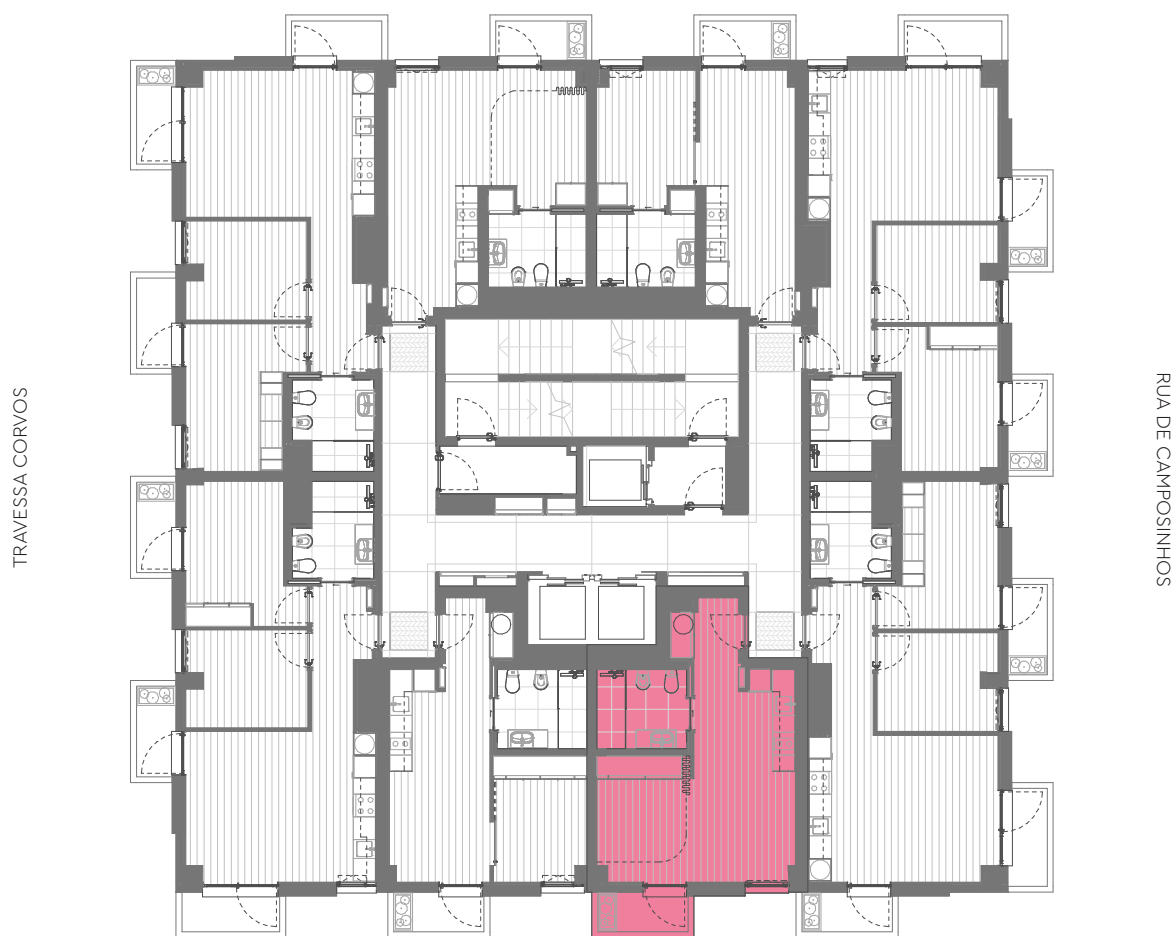

AVENIDA DR ANTÓNIO MACEDO

SUPERMERCADO (Pingo Doce)

Área Bruta Coberta · Covered Floor Area :
1 Varanda · 1 Balcony :

40 m² 1 Quarto · 1 Bedroom
3 m² 1 Arrecadação · 1 Storage

Área Total · Total Private Area :

43 m²

Área Bruta Coberta* · Covered Floor Area* : 40 m² 1 Quarto · 1 Bedroom
1 Varanda · 1 Balcony : 3 m² 1 Arrecadação · 1 Storage

Área Total · Total Private Area : 43 m²

*A Área Bruta Coberta corresponde à superfície total do fôgo, medida pelo perímetro exterior das paredes e eixos das paredes separadoras dos fôgos, não incluindo terraços e varandas. As áreas indicadas nos compartimentos interiores, são áreas úteis, medidas pelo perímetro interior das paredes e incluem as áreas dos armários.

NOTA Os elementos e informações constantes neste documento são meramente indicativos podendo sofrer alterações.

*The Covered Floor Area correspond to the total area of the unit, measuring from the outer perimeter of the walls and walls separating the axes of the unit, not including terraces and balconies. The areas indicated in the interior compartments are net internal areas, measured from the inside perimeter of the walls and include the areas of cabinets.