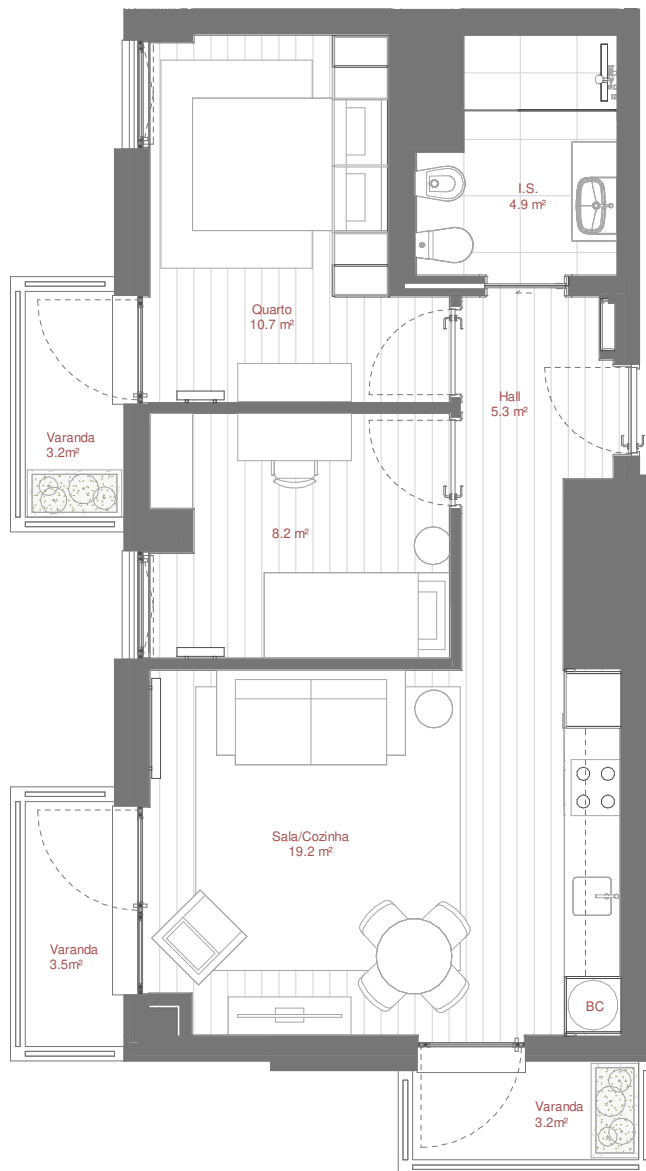

AVENIDA DR ANTÓNIO MACEDO

SUPERMERCADO (Pingo Doce)

Área Bruta Coberta · Covered Floor Area : 60 m² 2 Quartos · 2 Bedrooms
3 Varandas · 3 Balconies : 10 m² 1 Arrecadação · 1 Storage

Área Total · Total Private Area : 70 m²

Piso · Floor : 04

Fração · Unit : 46

Orientação · Orientation : Norte/Poente · North/West

Área Bruta Coberta* · Covered Floor Area* : 60 m² 2 Quartos · 2 Bedrooms
3 Varandas · 3 Balconies : 10 m² 1 Arrecadação · 1 Storage

Área Total · Total Private Area : 70 m²

*A Área Bruta Coberta corresponde à superfície total do fogo, medida pelo perímetro exterior das paredes e eixos das paredes separadoras dos fogos, não incluindo terraços e varandas. As áreas indicadas nos compartimentos interiores, são áreas úteis, medidas pelo perímetro interior das paredes e incluem as áreas dos armários.

NOTA Os elementos e informações constantes neste documento são meramente indicativos podendo sofrer alterações.

*The Covered Floor Area correspond to the total area of the unit, measuring from the outer perimeter of the walls and walls separating the axes of the unit, not including terraces and balconies. The areas indicated in the interior compartments are net internal areas, measured from the inside perimeter of the walls and include the areas of cabinets.