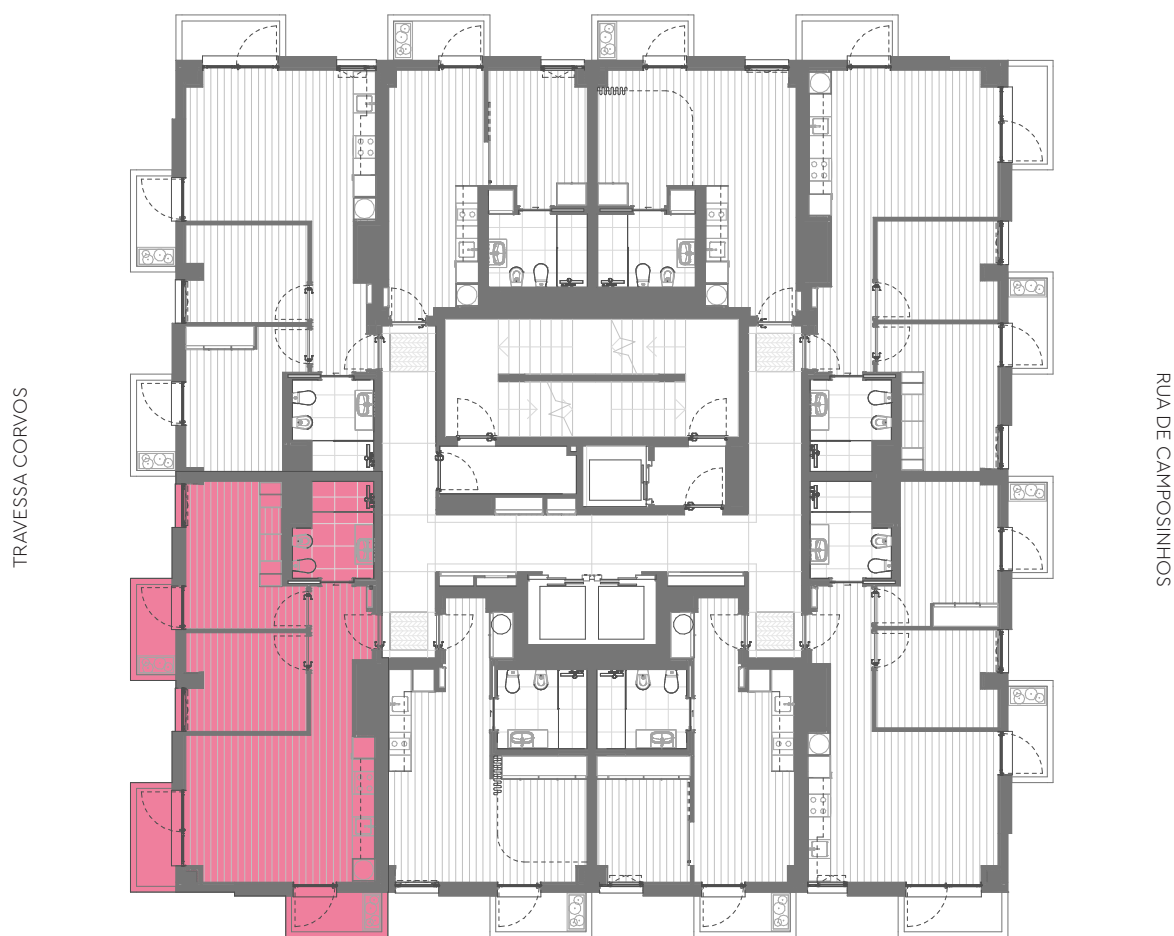

AVENIDA DR ANTÓNIO MACEDO

SUPERMERCADO (Pingo Doce)

Área Bruta Coberta · Covered Floor Area : 60 m² 2 Quartos · 2 Bedrooms
3 Varandas · 3 Balconies : 10 m² 1 Arrecadação · 1 Storage

Área Total · Total Private Area : 70 m²

Piso · Floor : 04

Fração · Unit : 46

Orientação · Orientation : Norte/Poente · North/West

Área Bruta Coberta* · Covered Floor Area* : 60 m² 2 Quartos · 2 Bedrooms
3 Varandas · 3 Balconies : 10 m² 1 Arrecadação · 1 Storage

Área Total · Total Private Area : 70 m²

*A Área Bruta Coberta corresponde à superfície total do fogo, medida pelo perímetro exterior das paredes e eixos das paredes separadoras dos fogos, não incluindo terraços e varandas. As áreas indicadas nos compartimentos interiores, são áreas úteis, medidas pelo perímetro interior das paredes e incluem as áreas dos armários.

NOTA Os elementos e informações constantes neste documento são meramente indicativos podendo sofrer alterações.

*The Covered Floor Area correspond to the total area of the unit, measuring from the outer perimeter of the walls and walls separating the axes of the unit, not including terraces and balconies. The areas indicated in the interior compartments are net internal areas, measured from the inside perimeter of the walls and include the areas of cabinets.