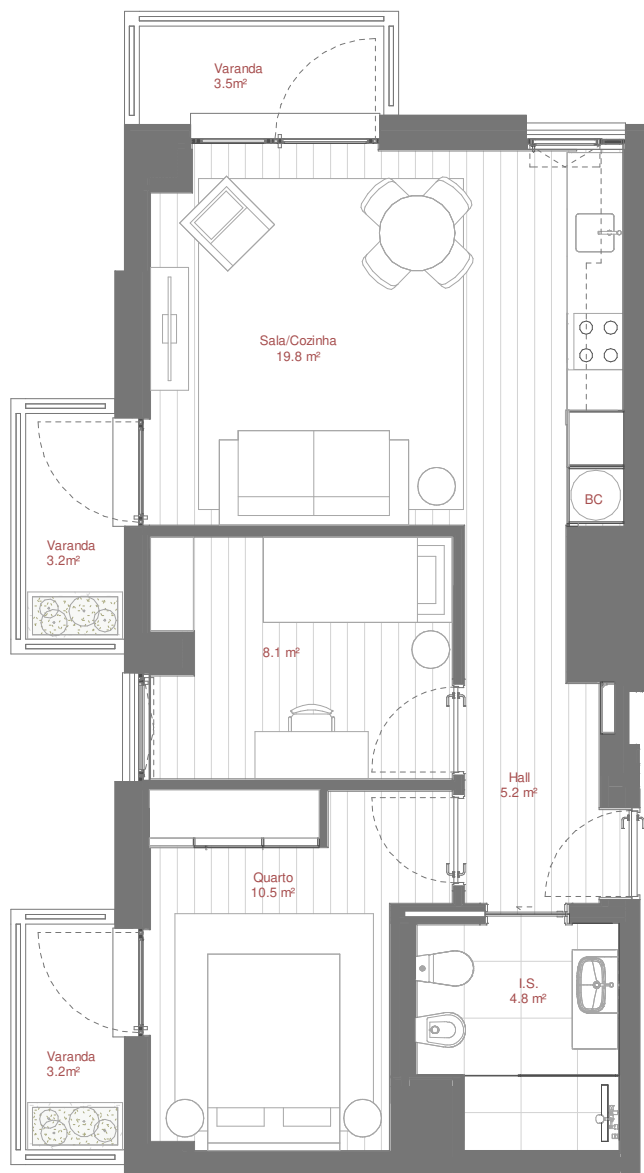

AVENIDA DR ANTÓNIO MACEDO

SUPERMERCADO (Pingo Doce)

Área Bruta Coberta · Covered Floor Area : 60 m² 2 Quartos · 2 Bedrooms
3 Varandas · 3 Balconies : 10 m² 1 Arrecadação · 1 Storage

Área Total · Total Private Area : 70 m²

Piso · Floor : 06

Fração · Unit : 67

Orientação · Orientation : Norte/Nascente · North/East

Área Bruta Coberta* · Covered Floor Area* : 60 m² 2 Quartos · 2 Bedrooms
3 Varandas · 3 Balconies : 10 m² 1 Arrecadação · 1 Storage

Área Total · Total Private Area : 70 m²

*A Área Bruta Coberta corresponde à superfície total do fogo, medida pelo perímetro exterior das paredes e eixos das paredes separadoras dos fogos, não incluindo terraços e varandas. As áreas indicadas nos compartimentos interiores, são áreas úteis, medidas pelo perímetro interior das paredes e incluem as áreas dos armários.

NOTA Os elementos e informações constantes neste documento são meramente indicativos podendo sofrer alterações.

*The Covered Floor Area correspond to the total area of the unit, measuring from the outer perimeter of the walls and walls separating the axes of the unit, not including terraces and balconies. The areas indicated in the interior compartments are net internal areas, measured from the inside perimeter of the walls and include the areas of cabinets.