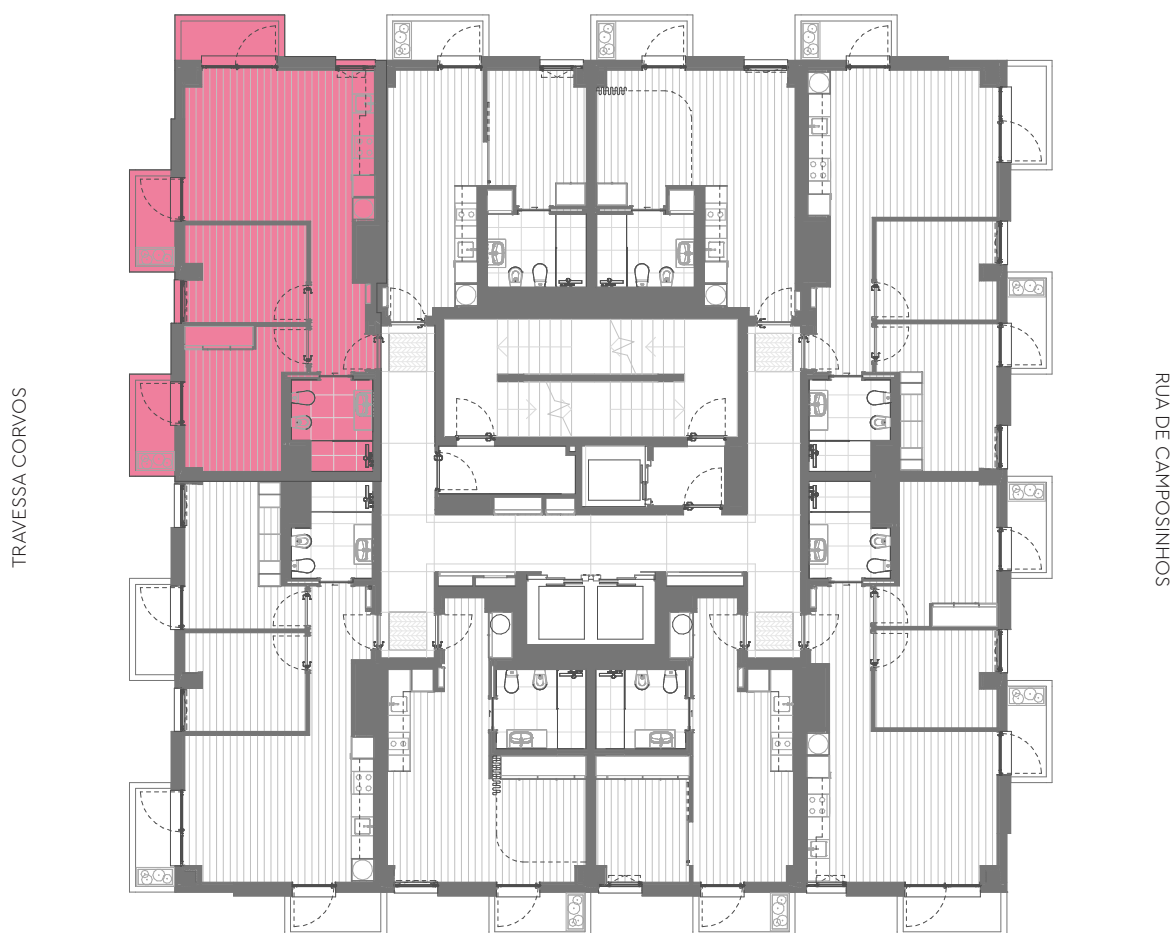

AVENIDA DR ANTÓNIO MACEDO

SUPERMERCADO (Pingo Doce)

Área Bruta Coberta · Covered Floor Area : 60 m² 2 Quartos · 2 Bedrooms
3 Varandas · 3 Balconies : 10 m² 1 Arrecadação · 1 Storage

Área Total · Total Private Area : 70 m²

Piso · Floor : 06

Fração · Unit : 67

Orientação · Orientation : Norte/Nascente · North/East

Área Bruta Coberta* · Covered Floor Area* : 60 m² 2 Quartos · 2 Bedrooms
3 Varandas · 3 Balconies : 10 m² 1 Arrecadação · 1 Storage

Área Total · Total Private Area : 70 m²

*A Área Bruta Coberta corresponde à superfície total do fogo, medida pelo perímetro exterior das paredes e eixos das paredes separadoras dos fogos, não incluindo terraços e varandas. As áreas indicadas nos compartimentos interiores, são áreas úteis, medidas pelo perímetro interior das paredes e incluem as áreas dos armários.

NOTA Os elementos e informações constantes neste documento são meramente indicativos podendo sofrer alterações.

*The Covered Floor Area correspond to the total area of the unit, measuring from the outer perimeter of the walls and walls separating the axes of the unit, not including terraces and balconies. The areas indicated in the interior compartments are net internal areas, measured from the inside perimeter of the walls and include the areas of cabinets.