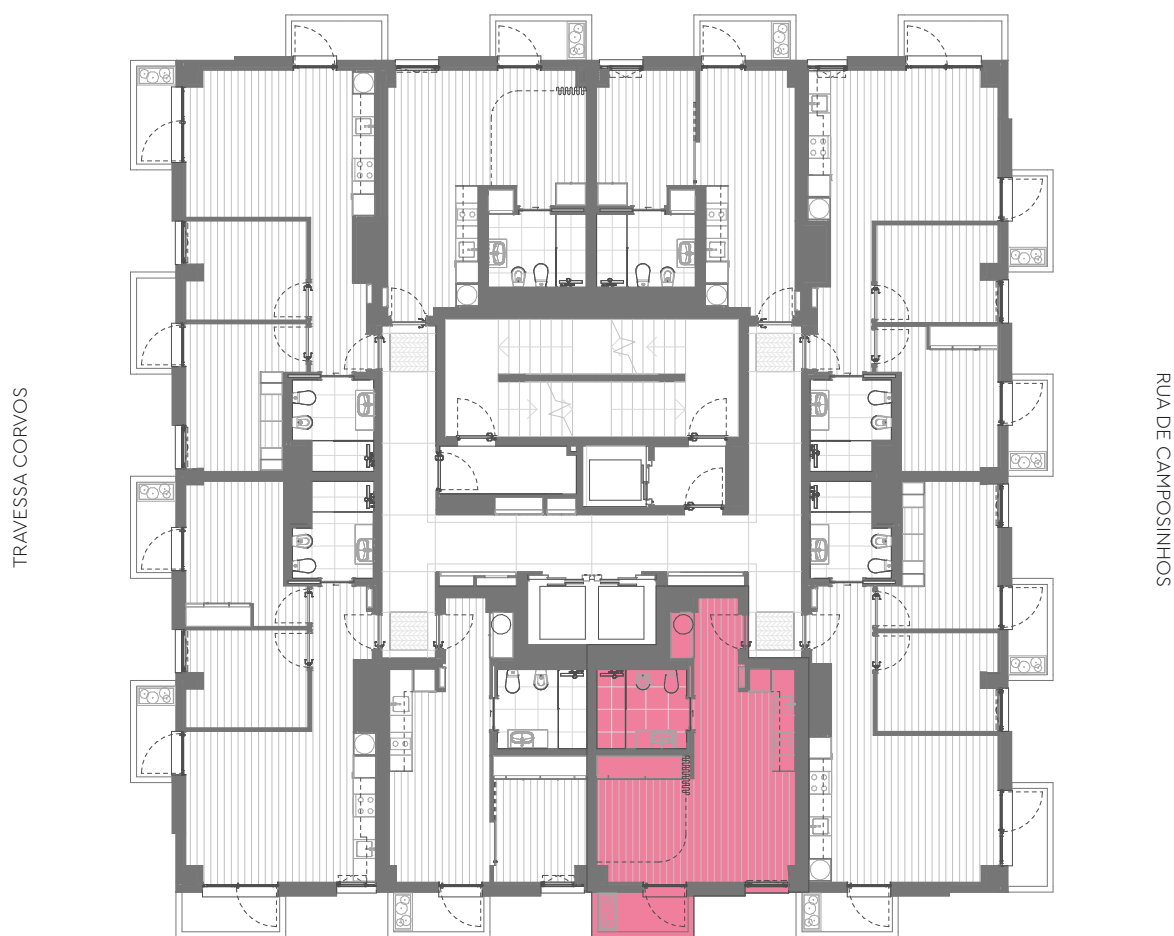

AVENIDA DR ANTÓNIO MACEDO

SUPERMERCADO (Pingo Doce)

Área Bruta Coberta · Covered Floor Area :
1 Varanda · 1 Balcony :

40 m² 1 Quarto · 1 Bedroom
3 m² 1 Arrecadação · 1 Storage

Área Total · Total Private Area :

43 m²

Área Bruta Coberta* · Covered Floor Area* : 40 m² 1 Quarto · 1 Bedroom
1 Varanda · 1 Balcony : 3 m² 1 Arrecadação · 1 Storage

Área Total · Total Private Area : 43 m²

*A Área Bruta Coberta corresponde à superfície total do fôgo, medida pelo perímetro exterior das paredes e eixos das paredes separadoras dos fôgos, não incluindo terraços e varandas. As áreas indicadas nos compartimentos interiores, são áreas úteis, medidas pelo perímetro interior das paredes e incluem as áreas dos armários.

NOTA Os elementos e informações constantes neste documento são meramente indicativos podendo sofrer alterações.

*The Covered Floor Area correspond to the total area of the unit, measuring from the outer perimeter of the walls and walls separating the axes of the unit, not including terraces and balconies. The areas indicated in the interior compartments are net internal areas, measured from the inside perimeter of the walls and include the areas of cabinets.