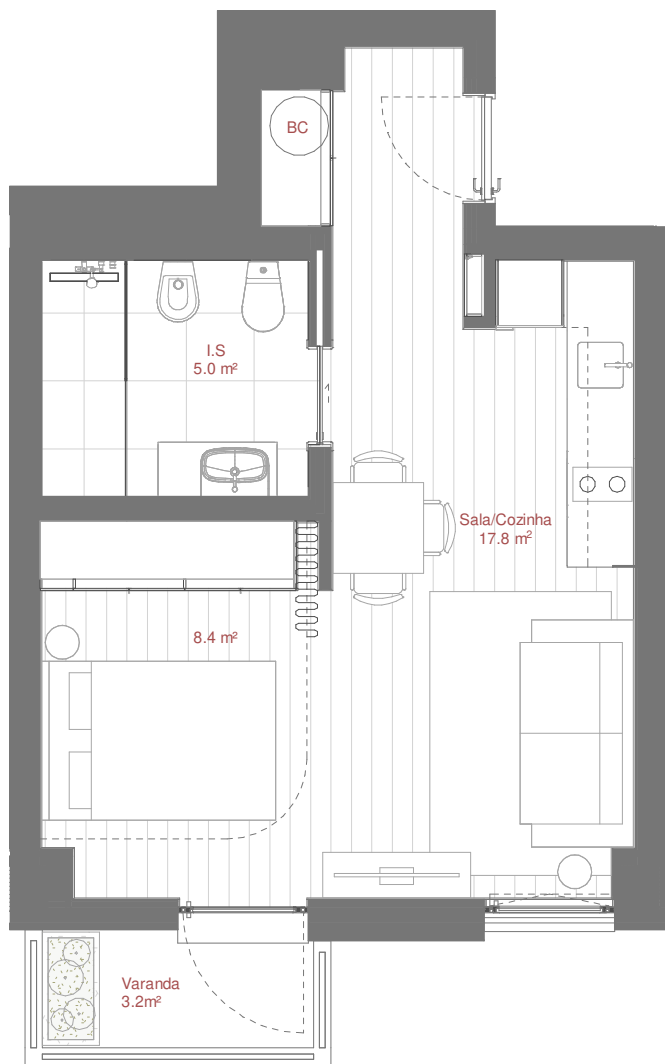

AVENIDA DR ANTÓNIO MACEDO

SUPERMERCADO (Pingo Doce)

Área Bruta Coberta · Covered Floor Area :
1 Varanda · 1 Balcony :

40 m² 1 Quarto · 1 Bedroom
3 m² 1 Arrecadação · 1 Storage

Área Total · Total Private Area :

43 m²

Área Bruta Coberta* · Covered Floor Area* : 40 m² 1 Quarto · 1 Bedroom
1 Varanda · 1 Balcony : 3 m² 1 Arrecadação · 1 Storage

Área Total · Total Private Area : 43 m²

*A Área Bruta Coberta corresponde à superfície total do fôgo, medida pelo perímetro exterior das paredes e eixos das paredes separadoras dos fôgos, não incluindo terraços e varandas. As áreas indicadas nos compartimentos interiores, são áreas úteis, medidas pelo perímetro interior das paredes e incluem as áreas dos armários.

NOTA Os elementos e informações constantes neste documento são meramente indicativos podendo sofrer alterações.

*The Covered Floor Area correspond to the total area of the unit, measuring from the outer perimeter of the walls and walls separating the axes of the unit, not including terraces and balconies. The areas indicated in the interior compartments are net internal areas, measured from the inside perimeter of the walls and include the areas of cabinets.