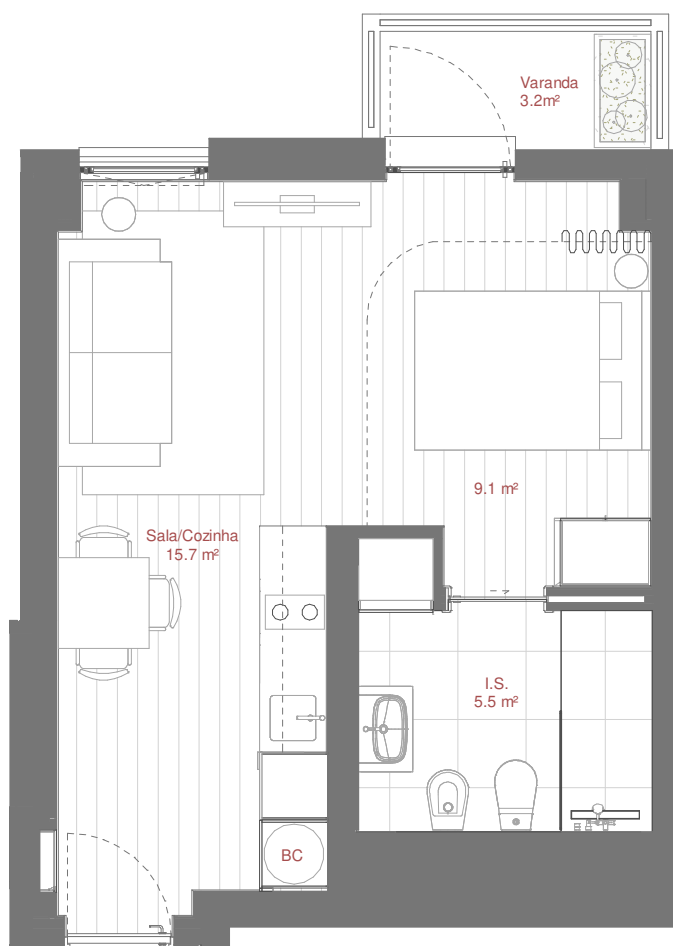

AVENIDA DR ANTÓNIO MACEDO

SUPERMERCADO (Pingo Doce)

Área Bruta Coberta · Covered Floor Area : 39 m² 1 Quarto · 1 Bedroom
1 Varanda · 1 Balcony : 3 m² 1 Arrecadação · 1 Storage

Área Total · Total Private Area : 42 m²

Área Bruta Coberta* · Covered Floor Area* : 39 m² 1 Quarto · 1 Bedroom
1 Varanda · 1 Balcony : 3 m² 1 Arrecadação · 1 Storage

Área Total · Total Private Area : 42 m²

*A Área Bruta Coberta corresponde à superfície total do fogo, medida pelo perímetro exterior das paredes e eixos das paredes separadoras dos fogos, não incluindo terraços e varandas. As áreas indicadas nos compartimentos interiores, são áreas úteis, medidas pelo perímetro interior das paredes e incluem as áreas dos armários.

NOTA Os elementos e informações constantes neste documento são meramente indicativos podendo sofrer alterações.

*The Covered Floor Area correspond to the total area of the unit, measuring from the outer perimeter of the walls and walls separating the axes of the unit, not including terraces and balconies. The areas indicated in the interior compartments are net internal areas, measured from the inside perimeter of the walls and include the areas of cabinets.