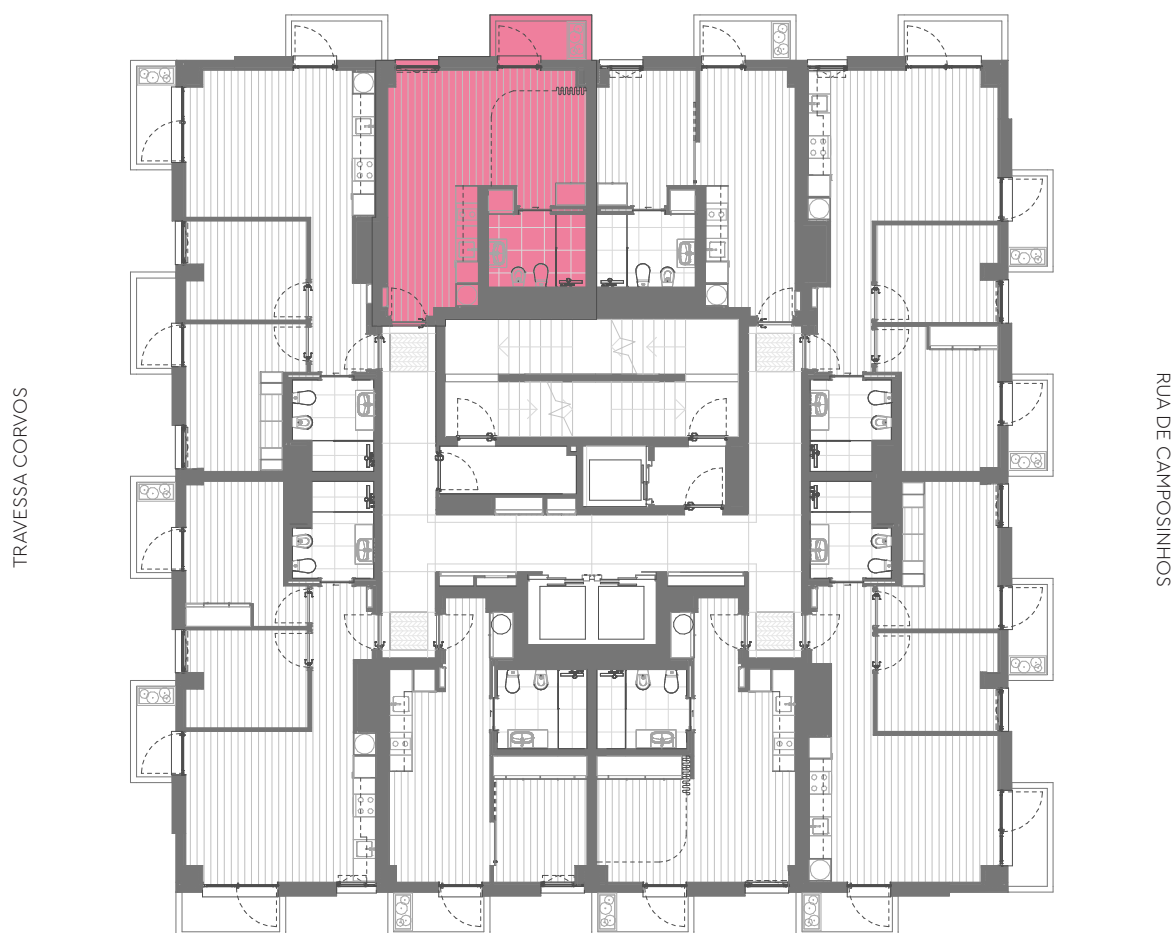

AVENIDA DR ANTÓNIO MACEDO

SUPERMERCADO (Pingo Doce)

Área Bruta Coberta · Covered Floor Area : 39 m² 1 Quarto · 1 Bedroom
1 Varanda · 1 Balcony : 3 m² 1 Arrecadação · 1 Storage

Área Total · Total Private Area : 42 m²

Área Bruta Coberta* · Covered Floor Area* : 39 m² 1 Quarto · 1 Bedroom
1 Varanda · 1 Balcony : 3 m² 1 Arrecadação · 1 Storage

Área Total · Total Private Area : 42 m²

*A Área Bruta Coberta corresponde à superfície total do fogo, medida pelo perímetro exterior das paredes e eixos das paredes separadoras dos fogos, não incluindo terraços e varandas. As áreas indicadas nos compartimentos interiores, são áreas úteis, medidas pelo perímetro interior das paredes e incluem as áreas dos armários.

NOTA Os elementos e informações constantes neste documento são meramente indicativos podendo sofrer alterações.

*The Covered Floor Area correspond to the total area of the unit, measuring from the outer perimeter of the walls and walls separating the axes of the unit, not including terraces and balconies. The areas indicated in the interior compartments are net internal areas, measured from the inside perimeter of the walls and include the areas of cabinets.