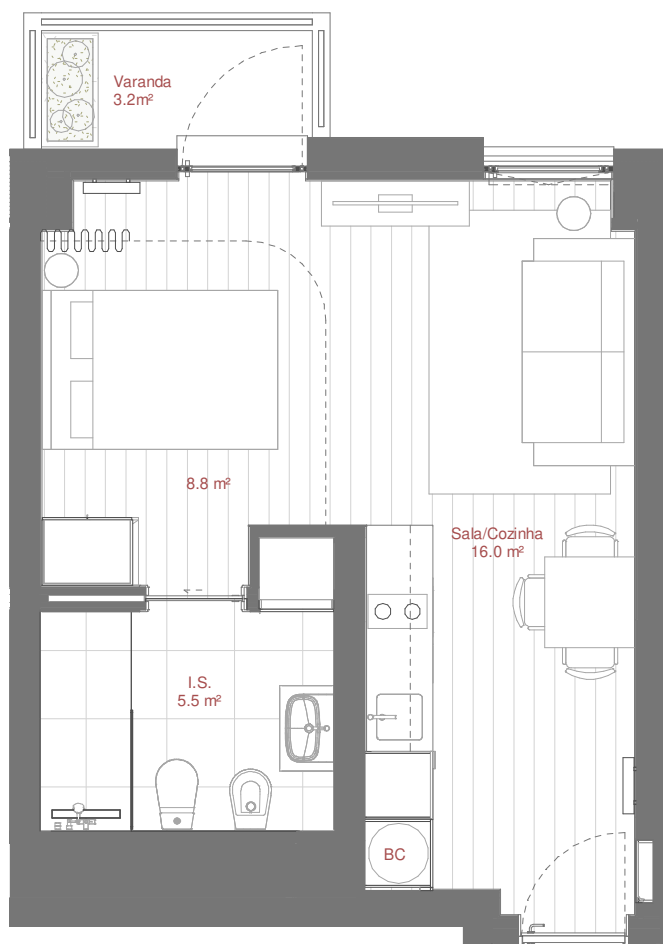

AVENIDA DR ANTÓNIO MACEDO

SUPERMERCADO (Pingo Doce)

Área Bruta Coberta · Covered Floor Area :
1 Varanda · 1 Balcony :

39 m² 1 Quarto · 1 Bedroom
3 m² 1 Arrecadação · 1 Storage

Área Total · Total Private Area :

42 m²

Área Bruta Coberta* · Covered Floor Area* : 39 m² 1 Quarto · 1 Bedroom
1 Varanda · 1 Balcony : 3 m² 1 Arrecadação · 1 Storage

Área Total · Total Private Area : 42 m²

*A Área Bruta Coberta corresponde à superfície total do fôgo, medida pelo perímetro exterior das paredes e eixos das paredes separadoras dos fôgos, não incluindo terraços e varandas. As áreas indicadas nos compartimentos interiores, são áreas úteis, medidas pelo perímetro interior das paredes e incluem as áreas dos armários.

NOTA Os elementos e informações constantes neste documento são meramente indicativos podendo sofrer alterações.

*The Covered Floor Area correspond to the total area of the unit, measuring from the outer perimeter of the walls and walls separating the axes of the unit, not including terraces and balconies. The areas indicated in the interior compartments are net internal areas, measured from the inside perimeter of the walls and include the areas of cabinets.