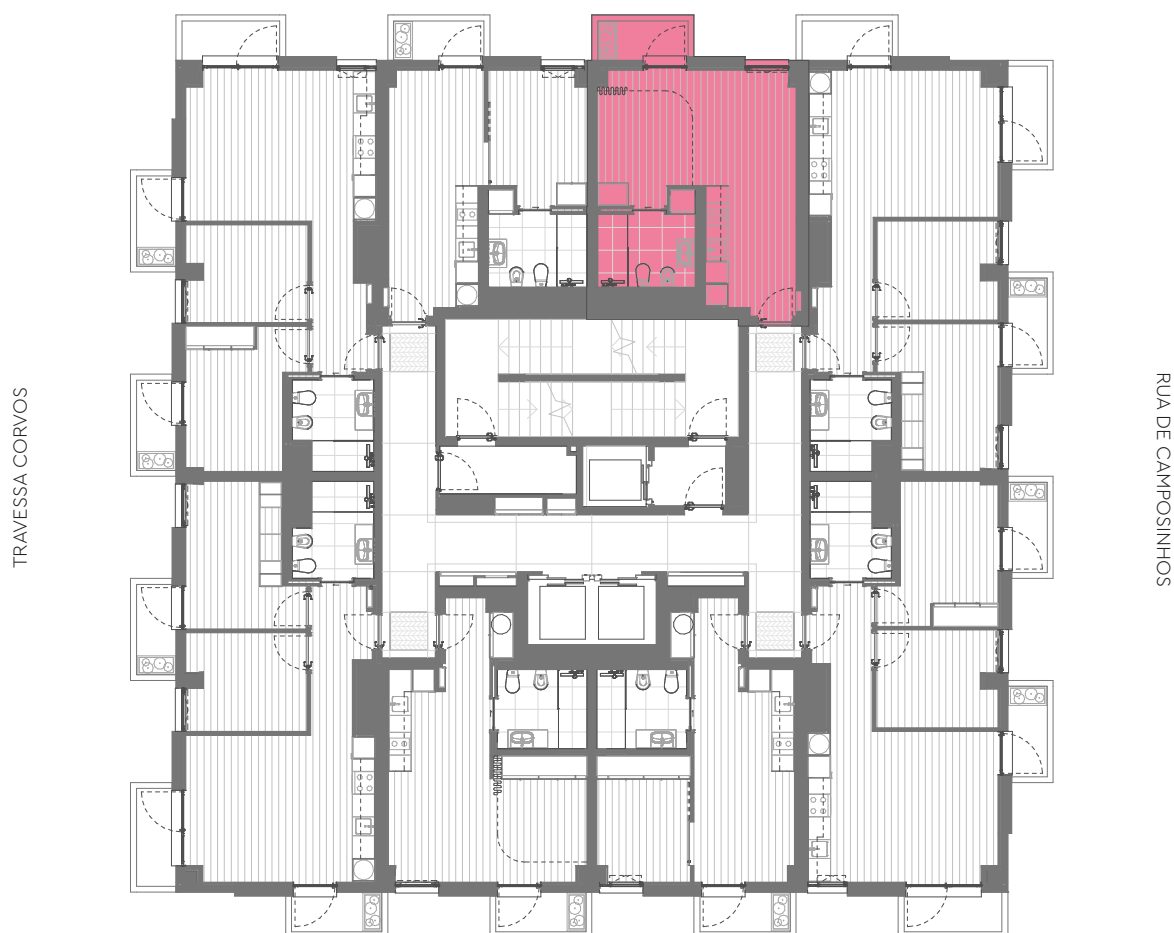

AVENIDA DR ANTÓNIO MACEDO

SUPERMERCADO (Pingo Doce)

Área Bruta Coberta · Covered Floor Area :
1 Varanda · 1 Balcony :

39 m² 1 Quarto · 1 Bedroom
3 m² 1 Arrecadação · 1 Storage

Área Total · Total Private Area :

42 m²

Área Bruta Coberta* · Covered Floor Area* : 39 m² 1 Quarto · 1 Bedroom
1 Varanda · 1 Balcony : 3 m² 1 Arrecadação · 1 Storage

Área Total · Total Private Area : 42 m²

*A Área Bruta Coberta corresponde à superfície total do fôgo, medida pelo perímetro exterior das paredes e eixos das paredes separadoras dos fôgos, não incluindo terraços e varandas. As áreas indicadas nos compartimentos interiores, são áreas úteis, medidas pelo perímetro interior das paredes e incluem as áreas dos armários.

NOTA Os elementos e informações constantes neste documento são meramente indicativos podendo sofrer alterações.

*The Covered Floor Area correspond to the total area of the unit, measuring from the outer perimeter of the walls and walls separating the axes of the unit, not including terraces and balconies. The areas indicated in the interior compartments are net internal areas, measured from the inside perimeter of the walls and include the areas of cabinets.