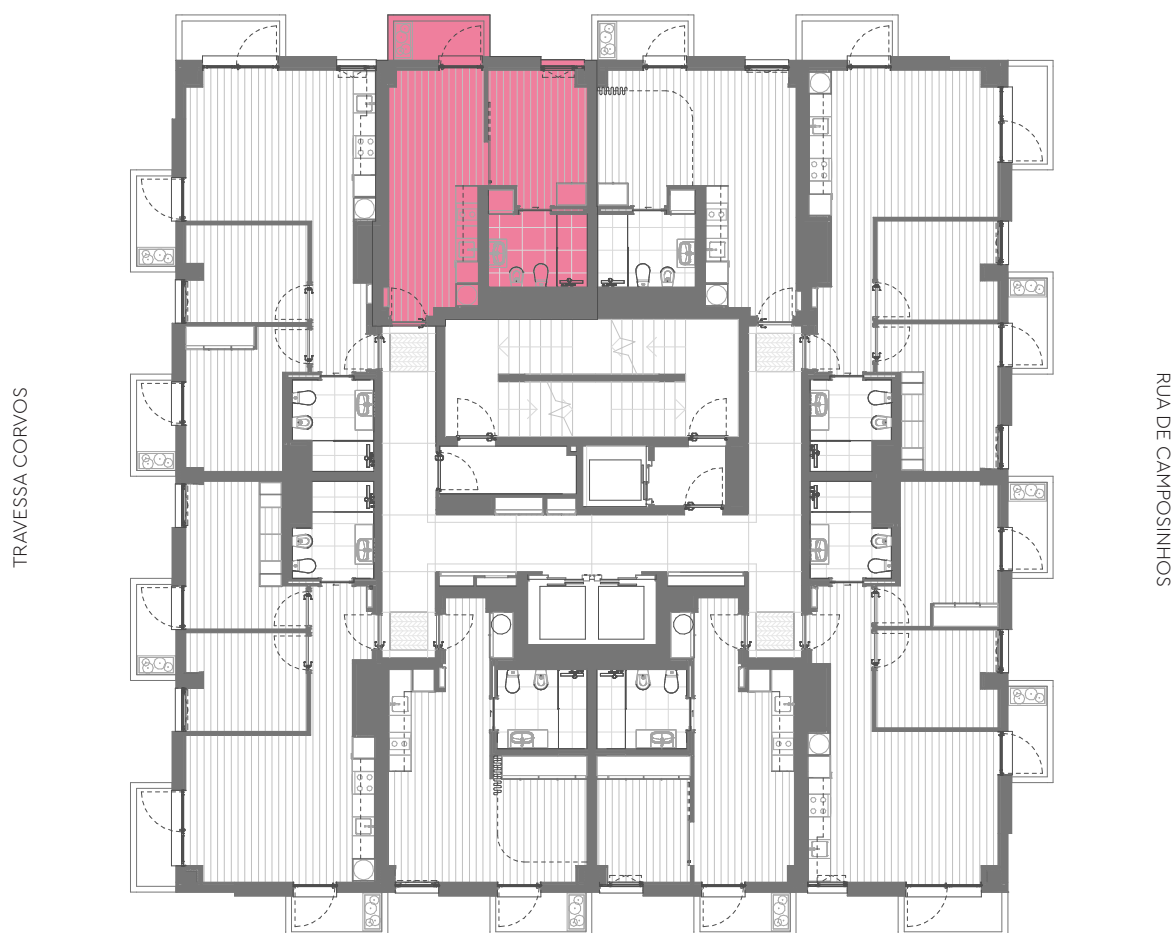

AVENIDA DR ANTÓNIO MACEDO

SUPERMERCADO (Pingo Doce)

Área Bruta Coberta · Covered Floor Area :
1 Varanda · 1 Balcony :

39 m² 1 Quarto · 1 Bedroom
3 m² 1 Arrecadação · 1 Storage

Área Total · Total Private Area :

42 m²

Piso · Floor : 04

Fração · Unit : 48

Orientação · Orientation : Nascente · East

Área Bruta Coberta* · Covered Floor Area* : 39 m² 1 Quarto · 1 Bedroom
1 Varanda · 1 Balcony : 3 m² 1 Arrecadação · 1 Storage

Área Total · Total Private Area : 42 m²

*A Área Bruta Coberta corresponde à superfície total do fogo, medida pelo perímetro exterior das paredes e eixos das paredes separadoras dos fogos, não incluindo terraços e varandas. As áreas indicadas nos compartimentos interiores, são áreas úteis, medidas pelo perímetro interior das paredes e incluem as áreas dos armários.

NOTA Os elementos e informações constantes neste documento são meramente indicativos podendo sofrer alterações.

*The Covered Floor Area correspond to the total area of the unit, measuring from the outer perimeter of the walls and walls separating the axes of the unit, not including terraces and balconies. The areas indicated in the interior compartments are net internal areas, measured from the inside perimeter of the walls and include the areas of cabinets.