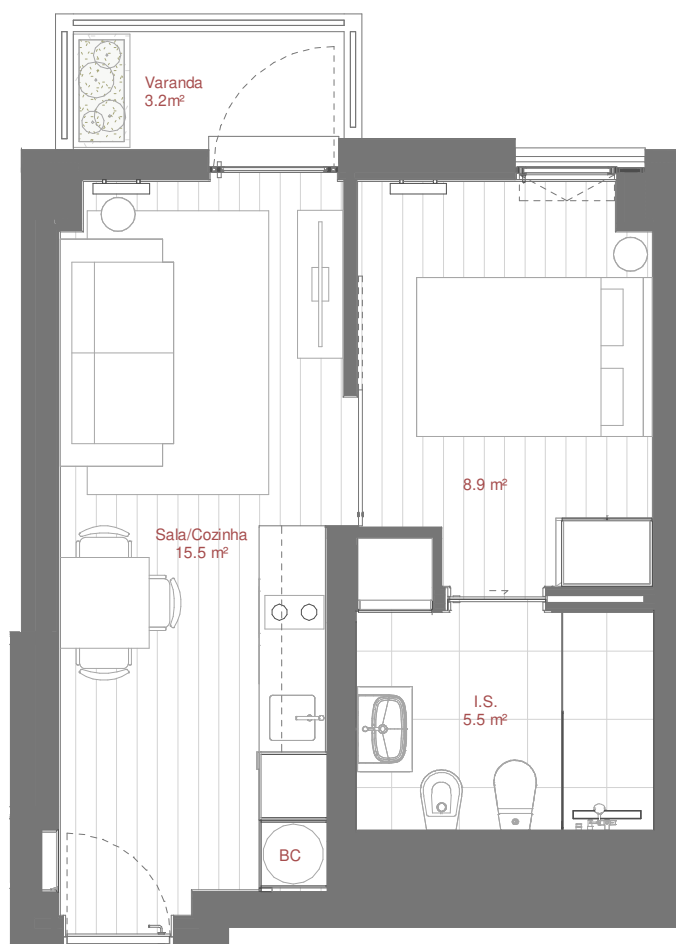

AVENIDA DR ANTÓNIO MACEDO

SUPERMERCADO (Pingo Doce)

Área Bruta Coberta · Covered Floor Area :
1 Varanda · 1 Balcony :

39 m² 1 Quarto · 1 Bedroom
3 m² 1 Arrecadação · 1 Storage

Área Total · Total Private Area :

42 m²

Piso · Floor : 04

Fração · Unit : 48

Orientação · Orientation : Nascente · East

Área Bruta Coberta* · Covered Floor Area* : 39 m² 1 Quarto · 1 Bedroom
1 Varanda · 1 Balcony : 3 m² 1 Arrecadação · 1 Storage

Área Total · Total Private Area : 42 m²

*A Área Bruta Coberta corresponde à superfície total do fogo, medida pelo perímetro exterior das paredes e eixos das paredes separadoras dos fogos, não incluindo terraços e varandas. As áreas indicadas nos compartimentos interiores, são áreas úteis, medidas pelo perímetro interior das paredes e incluem as áreas dos armários.

NOTA Os elementos e informações constantes neste documento são meramente indicativos podendo sofrer alterações.

*The Covered Floor Area correspond to the total area of the unit, measuring from the outer perimeter of the walls and walls separating the axes of the unit, not including terraces and balconies. The areas indicated in the interior compartments are net internal areas, measured from the inside perimeter of the walls and include the areas of cabinets.