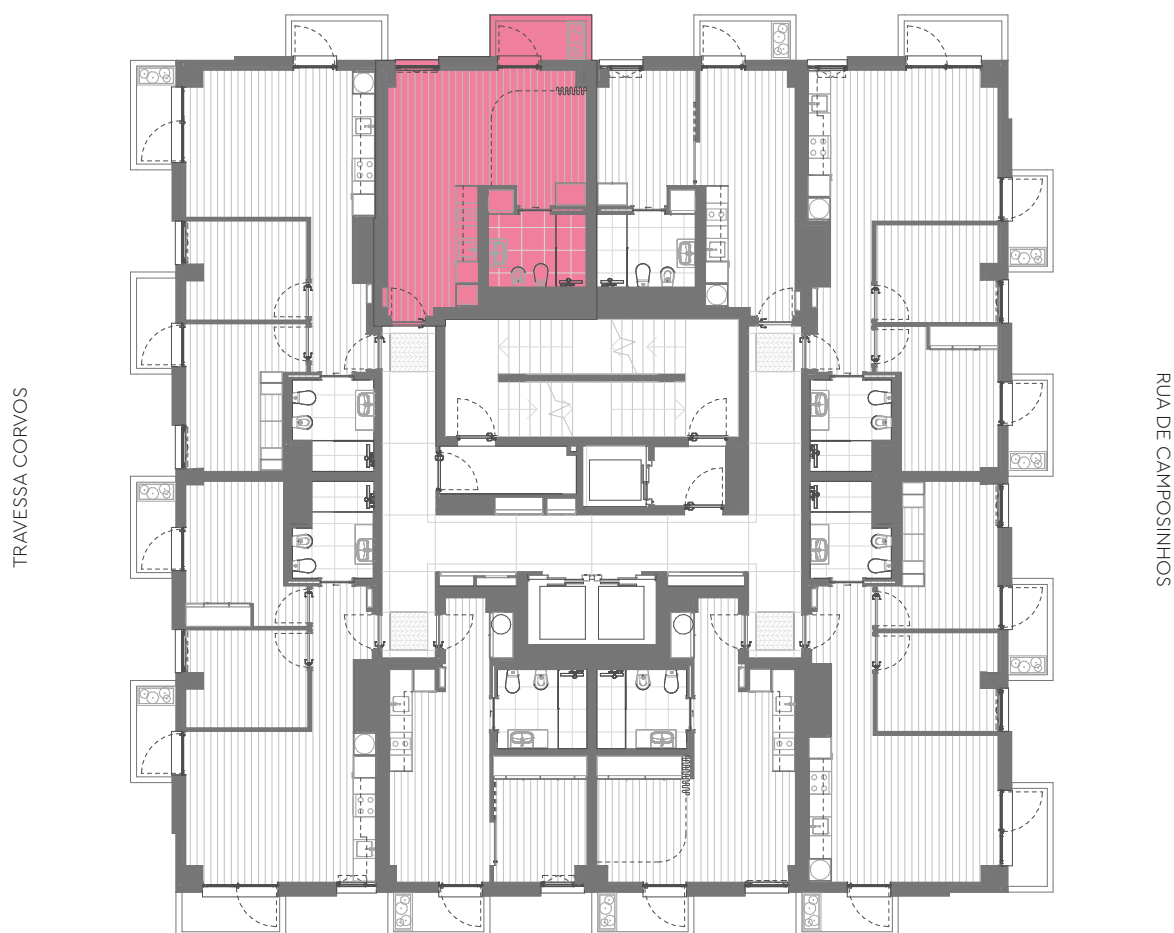

AVENIDA DR ANTÓNIO MACEDO

SUPERMERCADO (Pingo Doce)

Área Bruta Coberta · Covered Floor Area :
1 Varanda · 1 Balcony :

39 m² 1 Quarto · 1 Bedroom
3 m² 1 Arrecadação · 1 Storage

Área Total · Total Private Area :

42 m²

Área Bruta Coberta* · Covered Floor Area* : 39 m² 1 Quarto · 1 Bedroom
1 Varanda · 1 Balcony : 3 m² 1 Arrecadação · 1 Storage

Área Total · Total Private Area : 42 m²

*A Área Bruta Coberta corresponde à superfície total do fôgo, medida pelo perímetro exterior das paredes e eixos das paredes separadoras dos fôgos, não incluindo terraços e varandas. As áreas indicadas nos compartimentos interiores, são áreas úteis, medidas pelo perímetro interior das paredes e incluem as áreas dos armários.

NOTA Os elementos e informações constantes neste documento são meramente indicativos podendo sofrer alterações.

*The Covered Floor Area correspond to the total area of the unit, measuring from the outer perimeter of the walls and walls separating the axes of the unit, not including terraces and balconies. The areas indicated in the interior compartments are net internal areas, measured from the inside perimeter of the walls and include the areas of cabinets.