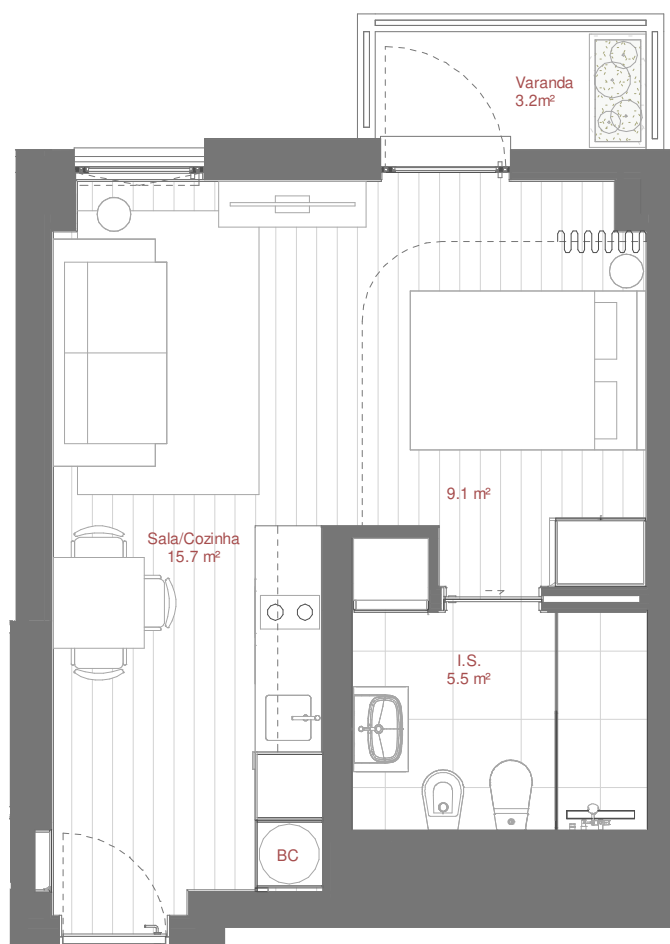

AVENIDA DR ANTÓNIO MACEDO

SUPERMERCADO (Pingo Doce)

Área Bruta Coberta · Covered Floor Area :
1 Varanda · 1 Balcony :

39 m² 1 Quarto · 1 Bedroom
3 m² 1 Arrecadação · 1 Storage

Área Total · Total Private Area :

42 m²

Área Bruta Coberta* · Covered Floor Area* : 39 m² 1 Quarto · 1 Bedroom
1 Varanda · 1 Balcony : 3 m² 1 Arrecadação · 1 Storage

Área Total · Total Private Area : 42 m²

*A Área Bruta Coberta corresponde à superfície total do fôgo, medida pelo perímetro exterior das paredes e eixos das paredes separadoras dos fôgos, não incluindo terraços e varandas. As áreas indicadas nos compartimentos interiores, são áreas úteis, medidas pelo perímetro interior das paredes e incluem as áreas dos armários.

NOTA Os elementos e informações constantes neste documento são meramente indicativos podendo sofrer alterações.

*The Covered Floor Area correspond to the total area of the unit, measuring from the outer perimeter of the walls and walls separating the axes of the unit, not including terraces and balconies. The areas indicated in the interior compartments are net internal areas, measured from the inside perimeter of the walls and include the areas of cabinets.