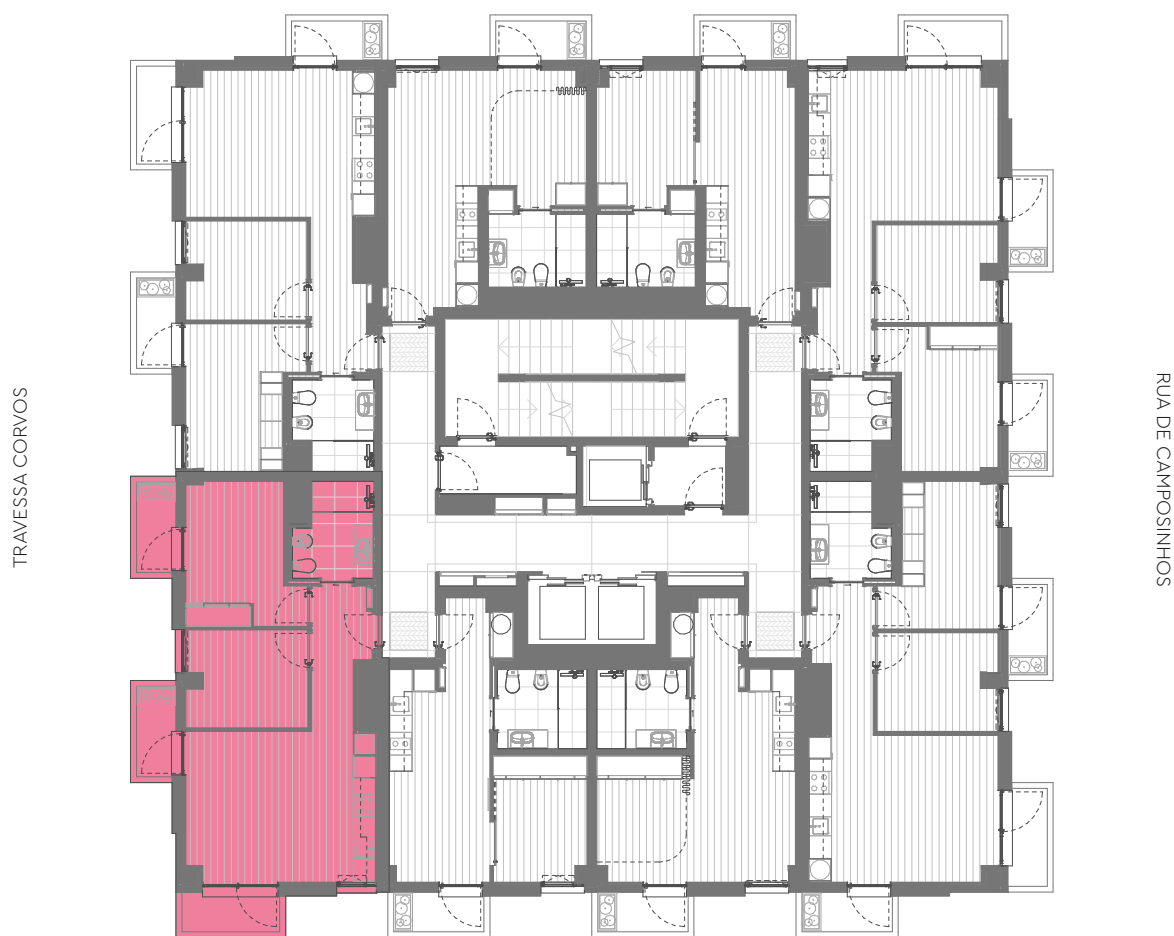

AVENIDA DR ANTÓNIO MACEDO

SUPERMERCADO (Pingo Doce)

Área Bruta Coberta · Covered Floor Area : 60 m² 2 Quartos · 2 Bedrooms
3 Varandas · 3 Balconies : 10 m² 1 Arrecadação · 1 Storage

Área Total · Total Private Area : 70 m²

VIZTA

Promotor · Developer
www.vizta.com
www.flower towers.pt

Área Bruta Coberta* · Covered Floor Area* : 60 m² 2 Quartos · 2 Bedrooms
3 Varandas · 3 Balconies : 10 m² 1 Arrecadação · 1 Storage

Área Total · Total Private Area : 70 m²

*A Área Bruta Coberta corresponde à superfície total do fogo, medida pelo perímetro exterior das paredes e eixos das paredes separadoras dos fogos, não incluindo terraços e varandas. As áreas indicadas nos compartimentos interiores, são áreas úteis, medidas pelo perímetro interior das paredes e incluem as áreas dos armários.

NOTA Os elementos e informações constantes neste documento são meramente indicativos podendo sofrer alterações.

*The Covered Floor Area correspond to the total area of the unit, measuring from the outer perimeter of the walls and walls separating the axes of the unit, not including terraces and balconies. The areas indicated in the interior compartments are net internal areas, measured from the inside perimeter of the walls and include the areas of cabinets.