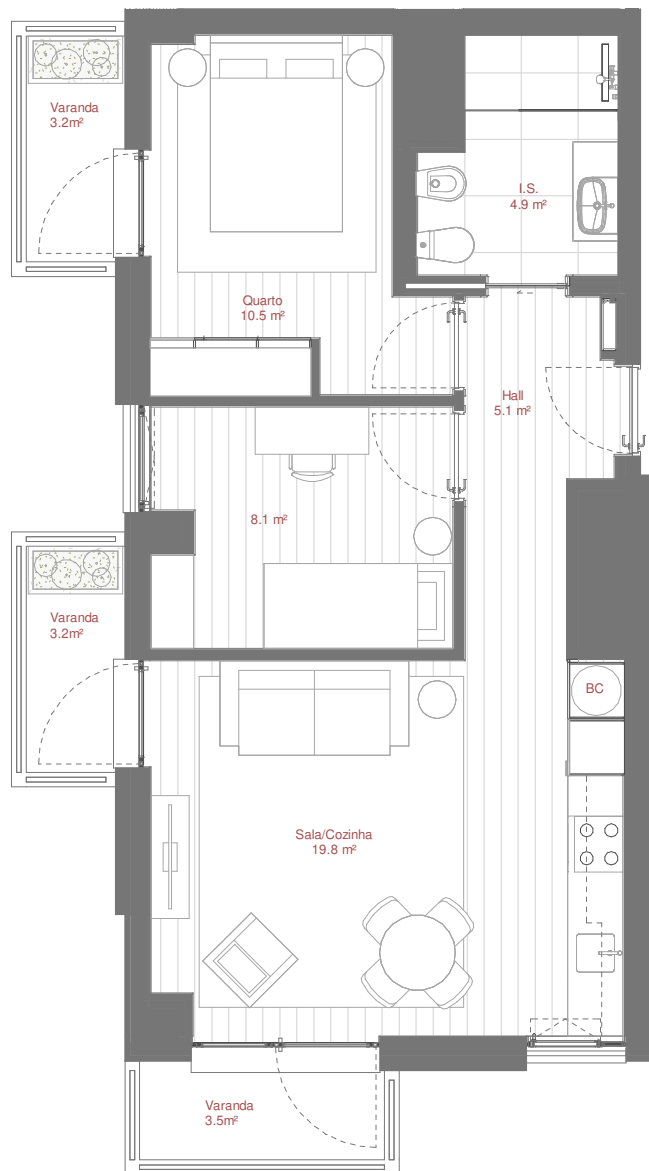

AVENIDA DR ANTÓNIO MACEDO

SUPERMERCADO (Pingo Doce)

Área Bruta Coberta · Covered Floor Area : 60 m² 2 Quartos · 2 Bedrooms
3 Varandas · 3 Balconies : 10 m² 1 Arrecadação · 1 Storage

Área Total · Total Private Area : 70 m²

VIZTA

Promotor · Developer
www.vizta.com
www.flower towers.pt

Área Bruta Coberta* · Covered Floor Area* : 60 m² 2 Quartos · 2 Bedrooms
3 Varandas · 3 Balconies : 10 m² 1 Arrecadação · 1 Storage

Área Total · Total Private Area : 70 m²

*A Área Bruta Coberta corresponde à superfície total do fogo, medida pelo perímetro exterior das paredes e eixos das paredes separadoras dos fogos, não incluindo terraços e varandas. As áreas indicadas nos compartimentos interiores, são áreas úteis, medidas pelo perímetro interior das paredes e incluem as áreas dos armários.

NOTA Os elementos e informações constantes neste documento são meramente indicativos podendo sofrer alterações.

*The Covered Floor Area correspond to the total area of the unit, measuring from the outer perimeter of the walls and walls separating the axes of the unit, not including terraces and balconies. The areas indicated in the interior compartments are net internal areas, measured from the inside perimeter of the walls and include the areas of cabinets.