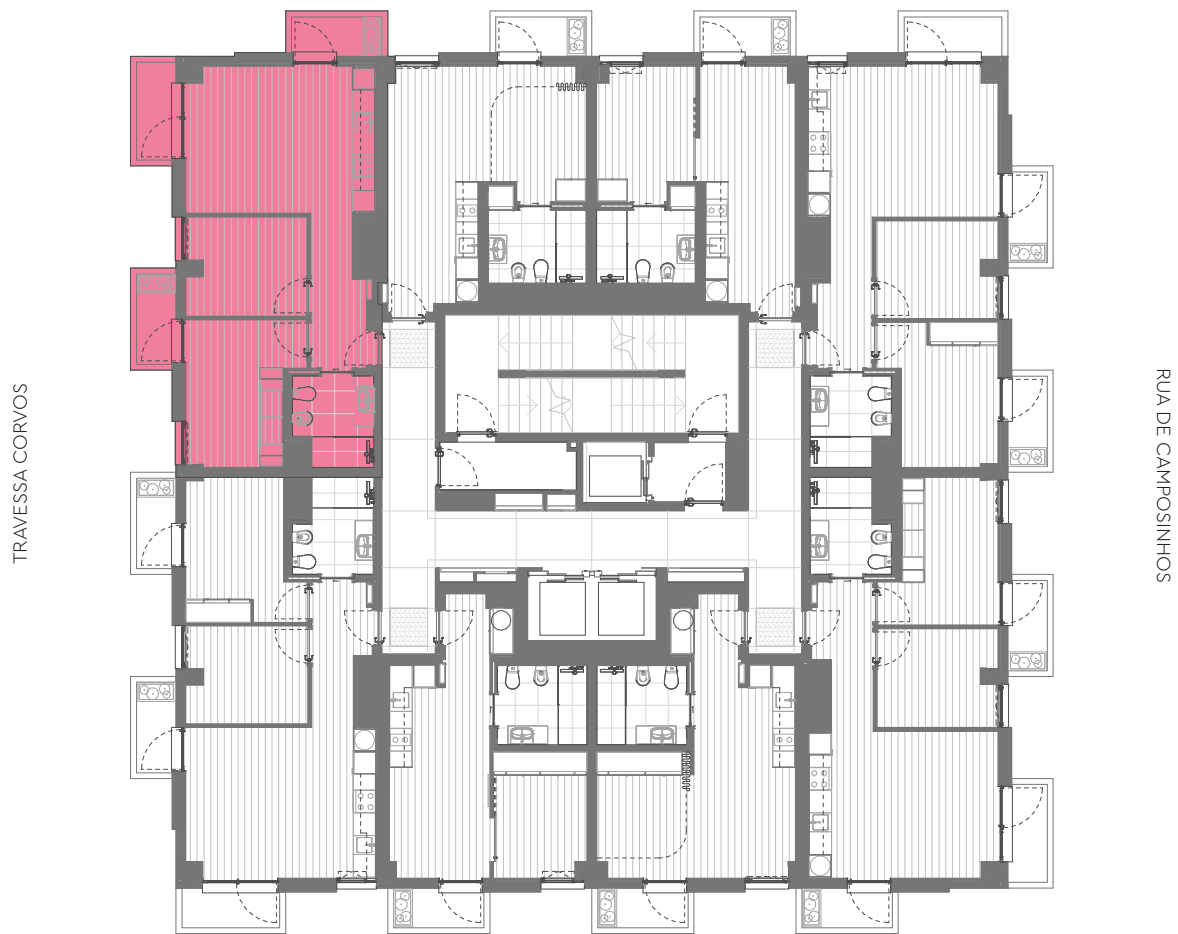

AVENIDA DR ANTÓNIO MACEDO

SUPERMERCADO (Pingo Doce)

Área Bruta Coberta · Covered Floor Area :

60 m² 2 Quartos · 2 Bedrooms

3 Varandas · 3 Balconies :

10 m² 1 Arrecadação · 1 Storage

Área Total · Total Private Area :

70 m²

Área Bruta Coberta* · Covered Floor Area* : 60 m² 2 Quartos · 2 Bedrooms
3 Varandas · 3 Balconies : 10 m² 1 Arrecadação · 1 Storage

Área Total · Total Private Area : 70 m²

*A Área Bruta Coberta corresponde à superfície total do fogo, medida pelo perímetro exterior das paredes e eixos das paredes separadoras dos fogos, não incluindo terraços e varandas. As áreas indicadas nos compartimentos interiores, são áreas úteis, medidas pelo perímetro interior das paredes e incluem as áreas dos armários.

NOTA Os elementos e informações constantes neste documento são meramente indicativos podendo sofrer alterações.

*The Covered Floor Area correspond to the total area of the unit, measuring from the outer perimeter of the walls and walls separating the axes of the unit, not including terraces and balconies. The areas indicated in the interior compartments are net internal areas, measured from the inside perimeter of the walls and include the areas of cabinets.