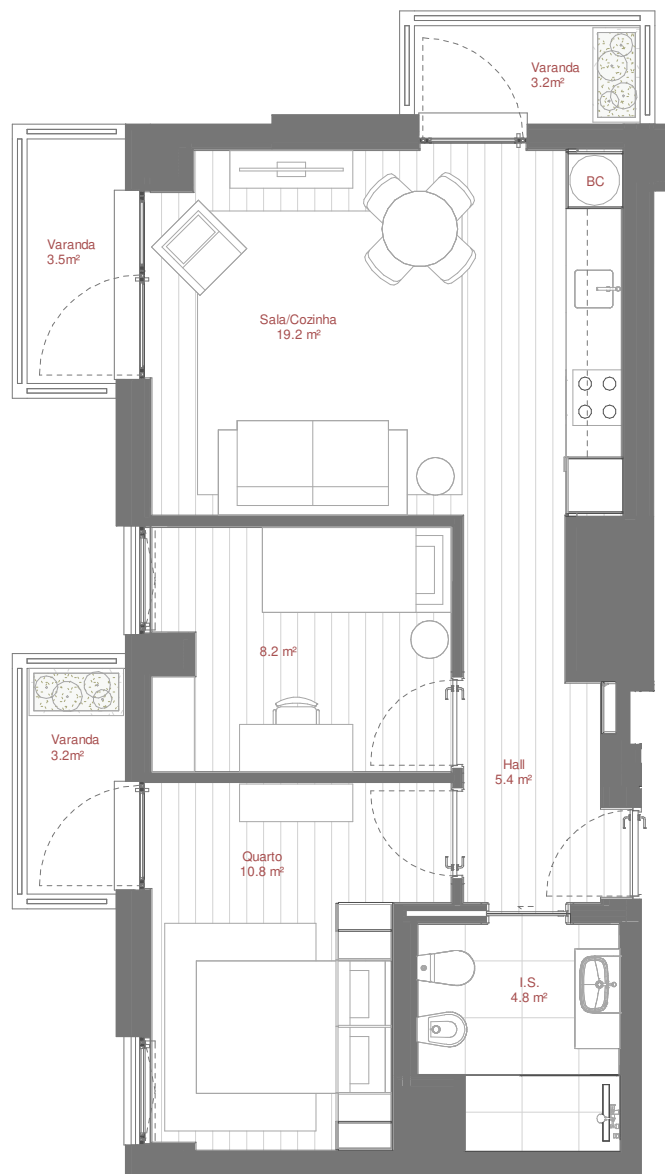

AVENIDA DR ANTÓNIO MACEDO

SUPERMERCADO (Pingo Doce)

Área Bruta Coberta · Covered Floor Area :

60 m² 2 Quartos · 2 Bedrooms

3 Varandas · 3 Balconies :

10 m² 1 Arrecadação · 1 Storage

Área Total · Total Private Area :

70 m²

Área Bruta Coberta* · Covered Floor Area* : 60 m² 2 Quartos · 2 Bedrooms
3 Varandas · 3 Balconies : 10 m² 1 Arrecadação · 1 Storage

Área Total · Total Private Area : 70 m²

*A Área Bruta Coberta corresponde à superfície total do fogo, medida pelo perímetro exterior das paredes e eixos das paredes separadoras dos fogos, não incluindo terraços e varandas. As áreas indicadas nos compartimentos interiores, são áreas úteis, medidas pelo perímetro interior das paredes e incluem as áreas dos armários.

NOTA Os elementos e informações constantes neste documento são meramente indicativos podendo sofrer alterações.

*The Covered Floor Area correspond to the total area of the unit, measuring from the outer perimeter of the walls and walls separating the axes of the unit, not including terraces and balconies. The areas indicated in the interior compartments are net internal areas, measured from the inside perimeter of the walls and include the areas of cabinets.