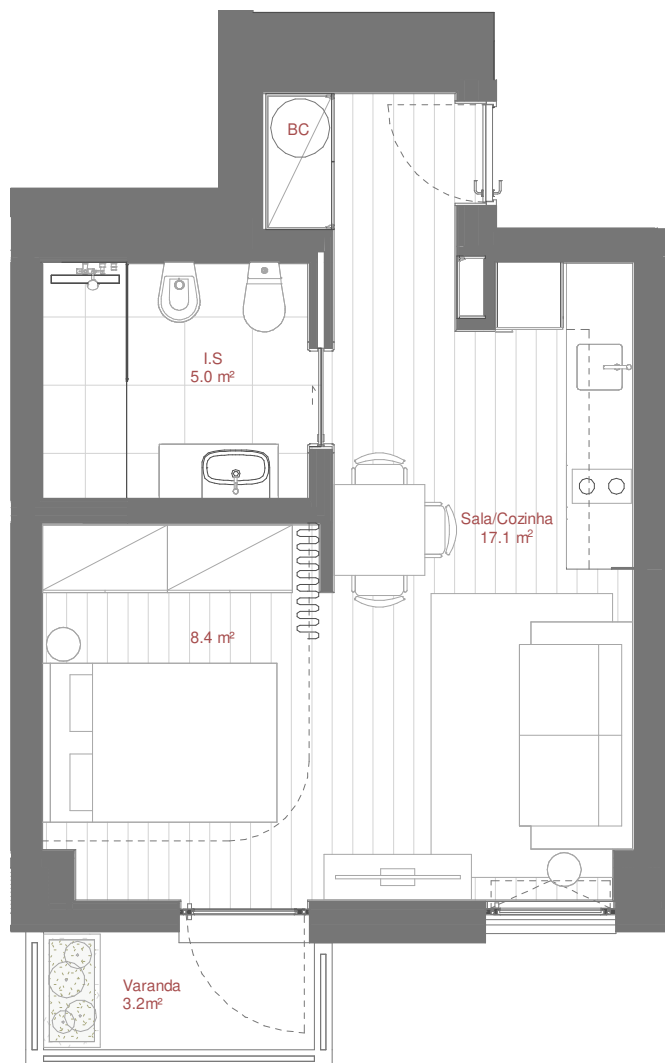

AVENIDA DR ANTÓNIO MACEDO

SUPERMERCADO (Pingo Doce)

Área Bruta Coberta · Covered Floor Area :
1 Varanda · 1 Balcony :

40 m² 1 Quarto · 1 Bedroom
3 m² 1 Arrecadação · 1 Storage

Área Total · Total Private Area :

43 m²

Piso · Floor : 11

Fração · Unit : 114

Orientação · Orientation : Poente · West

Área Bruta Coberta* · Covered Floor Area* : 40 m² 1 Quarto · 1 Bedroom
1 Varanda · 1 Balcony : 3 m² 1 Arrecadação · 1 Storage

Área Total · Total Private Area : 43 m²

*A Área Bruta Coberta corresponde à superfície total do fôgo, medida pelo perímetro exterior das paredes e eixos das paredes separadoras dos fôgos, não incluindo terraços e varandas. As áreas indicadas nos compartimentos interiores, são áreas úteis, medidas pelo perímetro interior das paredes e incluem as áreas dos armários.

NOTA Os elementos e informações constantes neste documento são meramente indicativos podendo sofrer alterações.

*The Covered Floor Area correspond to the total area of the unit, measuring from the outer perimeter of the walls and walls separating the axes of the unit, not including terraces and balconies. The areas indicated in the interior compartments are net internal areas, measured from the inside perimeter of the walls and include the areas of cabinets.