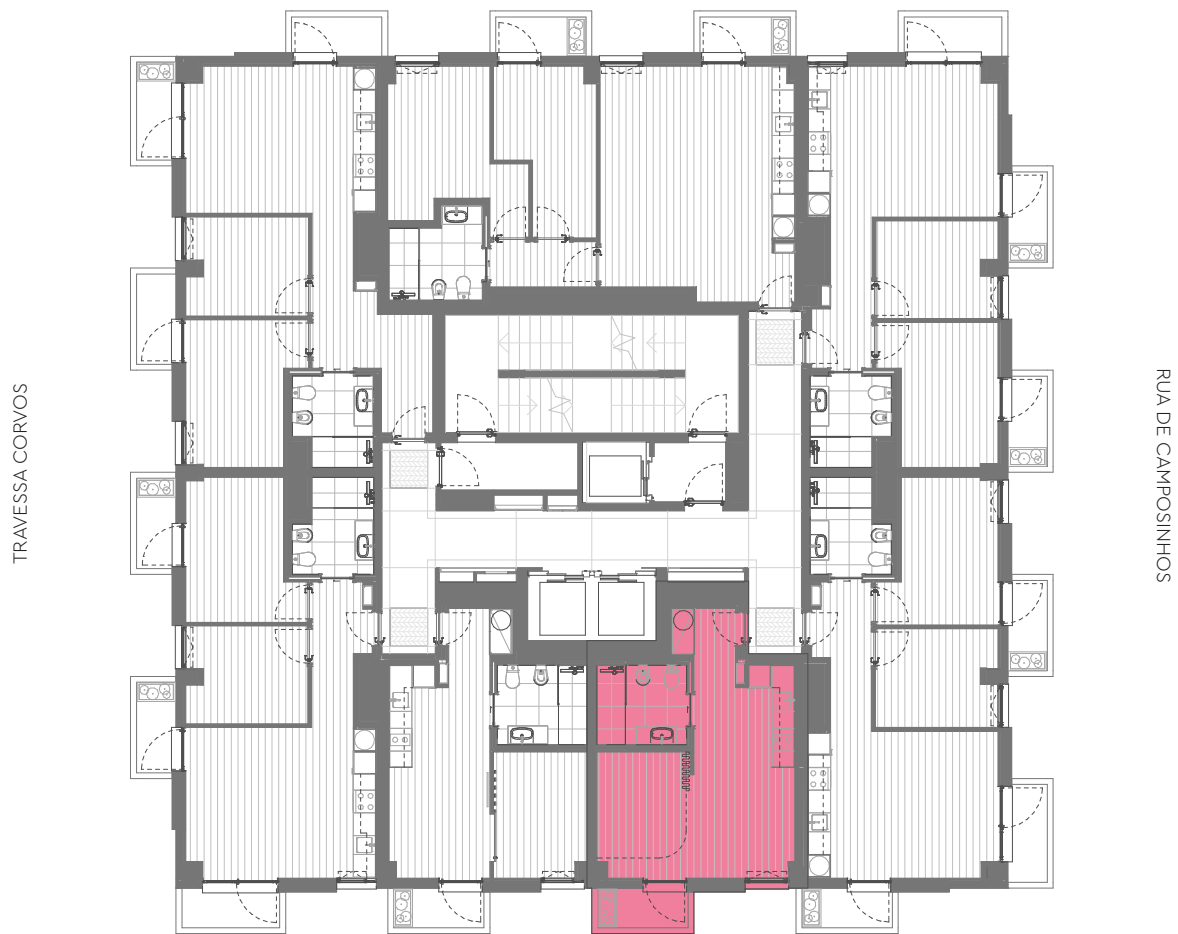

AVENIDA DR ANTÓNIO MACEDO

SUPERMERCADO (Pingo Doce)

Área Bruta Coberta · Covered Floor Area :
1 Varanda · 1 Balcony :

40 m² 1 Quarto · 1 Bedroom
3 m² 1 Arrecadação · 1 Storage

Área Total · Total Private Area :

43 m²

Piso · Floor : 11

Fração · Unit : 114

Orientação · Orientation : Poente · West

Área Bruta Coberta* · Covered Floor Area* : 40 m² 1 Quarto · 1 Bedroom
1 Varanda · 1 Balcony : 3 m² 1 Arrecadação · 1 Storage

Área Total · Total Private Area : 43 m²

*A Área Bruta Coberta corresponde à superfície total do fôgo, medida pelo perímetro exterior das paredes e eixos das paredes separadoras dos fôgos, não incluindo terraços e varandas. As áreas indicadas nos compartimentos interiores, são áreas úteis, medidas pelo perímetro interior das paredes e incluem as áreas dos armários.

NOTA Os elementos e informações constantes neste documento são meramente indicativos podendo sofrer alterações.

*The Covered Floor Area correspond to the total area of the unit, measuring from the outer perimeter of the walls and walls separating the axes of the unit, not including terraces and balconies. The areas indicated in the interior compartments are net internal areas, measured from the inside perimeter of the walls and include the areas of cabinets.