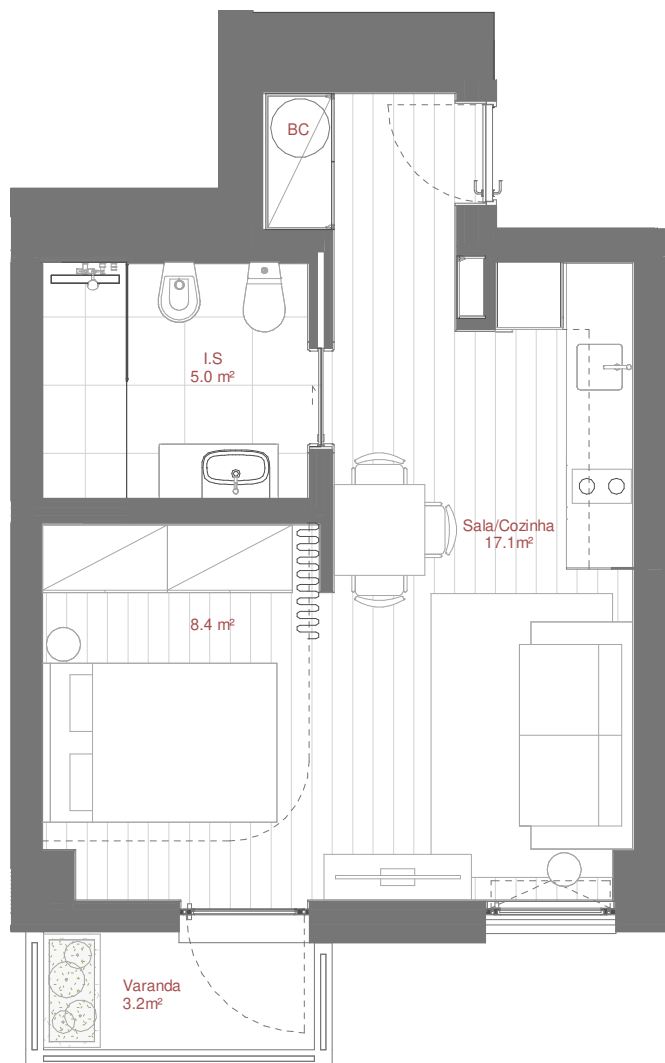

AVENIDA DR ANTÓNIO MACEDO

SUPERMERCADO (Pingo Doce)

Área Bruta Coberta · Covered Floor Area :
1 Varanda · 1 Balcony :

40 m² 1 Quarto · 1 Bedroom
3 m² 1 Arrecadação · 1 Storage

Área Total · Total Private Area :

43 m²

Área Bruta Coberta* · Covered Floor Area* : 40 m² 1 Quarto · 1 Bedroom
1 Varanda · 1 Balcony : 3 m² 1 Arrecadação · 1 Storage

Área Total · Total Private Area : 43 m²

*A Área Bruta Coberta corresponde à superfície total do fôgo, medida pelo perímetro exterior das paredes e eixos das paredes separadoras dos fôgos, não incluindo terraços e varandas. As áreas indicadas nos compartimentos interiores, são áreas úteis, medidas pelo perímetro interior das paredes e incluem as áreas dos armários.

NOTA Os elementos e informações constantes neste documento são meramente indicativos podendo sofrer alterações.

*The Covered Floor Area correspond to the total area of the unit, measuring from the outer perimeter of the walls and walls separating the axes of the unit, not including terraces and balconies. The areas indicated in the interior compartments are net internal areas, measured from the inside perimeter of the walls and include the areas of cabinets.