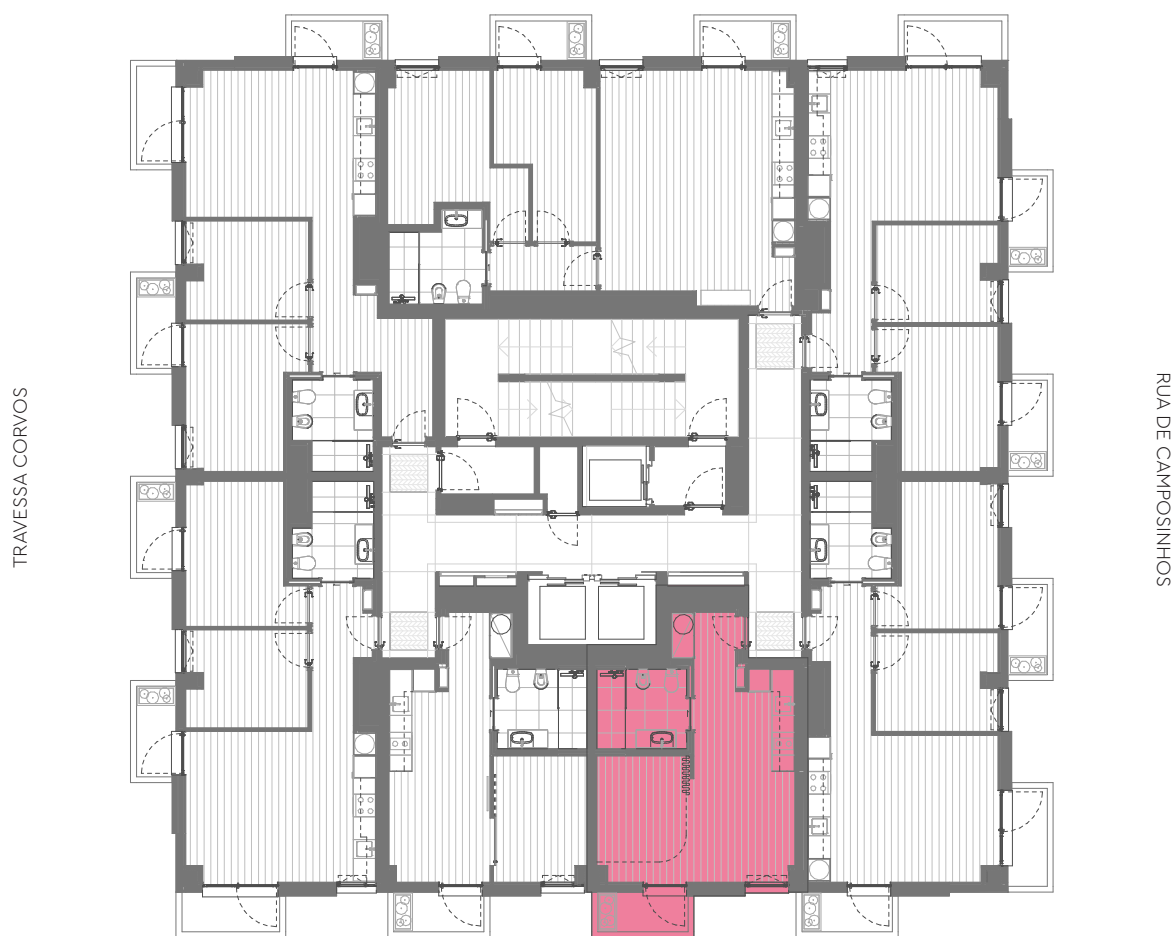

AVENIDA DR ANTÓNIO MACEDO

SUPERMERCADO (Pingo Doce)

Área Bruta Coberta · Covered Floor Area :
1 Varanda · 1 Balcony :

40 m² 1 Quarto · 1 Bedroom
3 m² 1 Arrecadação · 1 Storage

Área Total · Total Private Area :

43 m²

Área Bruta Coberta* · Covered Floor Area* : 40 m² 1 Quarto · 1 Bedroom
1 Varanda · 1 Balcony : 3 m² 1 Arrecadação · 1 Storage

Área Total · Total Private Area : 43 m²

*A Área Bruta Coberta corresponde à superfície total do fôgo, medida pelo perímetro exterior das paredes e eixos das paredes separadoras dos fôgos, não incluindo terraços e varandas. As áreas indicadas nos compartimentos interiores, são áreas úteis, medidas pelo perímetro interior das paredes e incluem as áreas dos armários.

NOTA Os elementos e informações constantes neste documento são meramente indicativos podendo sofrer alterações.

*The Covered Floor Area correspond to the total area of the unit, measuring from the outer perimeter of the walls and walls separating the axes of the unit, not including terraces and balconies. The areas indicated in the interior compartments are net internal areas, measured from the inside perimeter of the walls and include the areas of cabinets.