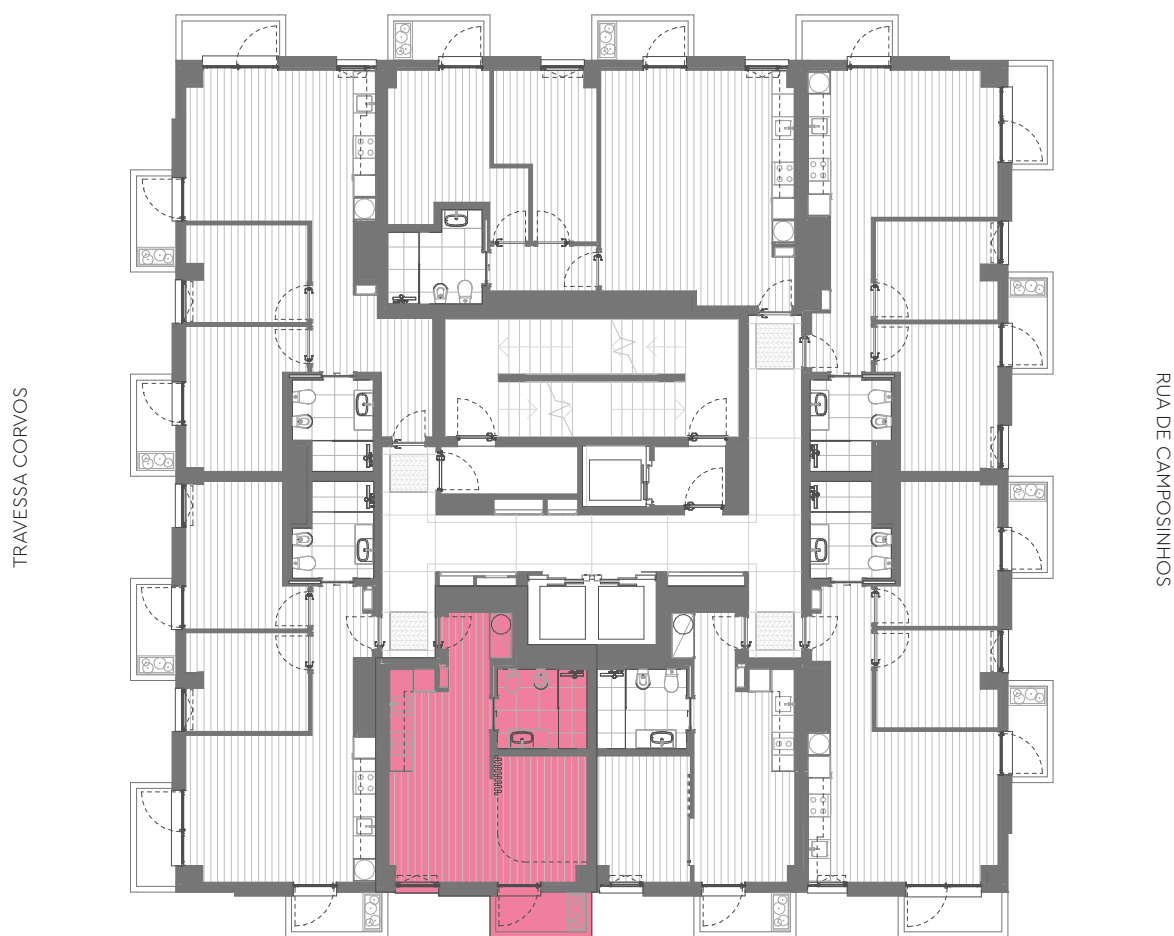

AVENIDA DR ANTÓNIO MACEDO

SUPERMERCADO (Pingo Doce)

Área Bruta Coberta · Covered Floor Area : 40 m² 1 Quarto · 1 Bedroom
1 Varanda · 1 Balcony : 3 m² 1 Arrecadação · 1 Storage

Área Total · Total Private Area : 43 m²

Piso · Floor : 16

Fração · Unit : 165

Orientação · Orientation : Poente · West

Área Bruta Coberta* · Covered Floor Area* : 40 m² 1 Quarto · 1 Bedroom
1 Varanda · 1 Balcony : 3 m² 1 Arrecadação · 1 Storage

Área Total · Total Private Area : 43 m²

*A Área Bruta Coberta corresponde à superfície total do fôgo, medida pelo perímetro exterior das paredes e eixos das paredes separadoras dos fôgos, não incluindo terraços e varandas. As áreas indicadas nos compartimentos interiores, são áreas úteis, medidas pelo perímetro interior das paredes e incluem as áreas dos armários.

NOTA Os elementos e informações constantes neste documento são meramente indicativos podendo sofrer alterações.

*The Covered Floor Area correspond to the total area of the unit, measuring from the outer perimeter of the walls and walls separating the axes of the unit, not including terraces and balconies. The areas indicated in the interior compartments are net internal areas, measured from the inside perimeter of the walls and include the areas of cabinets.