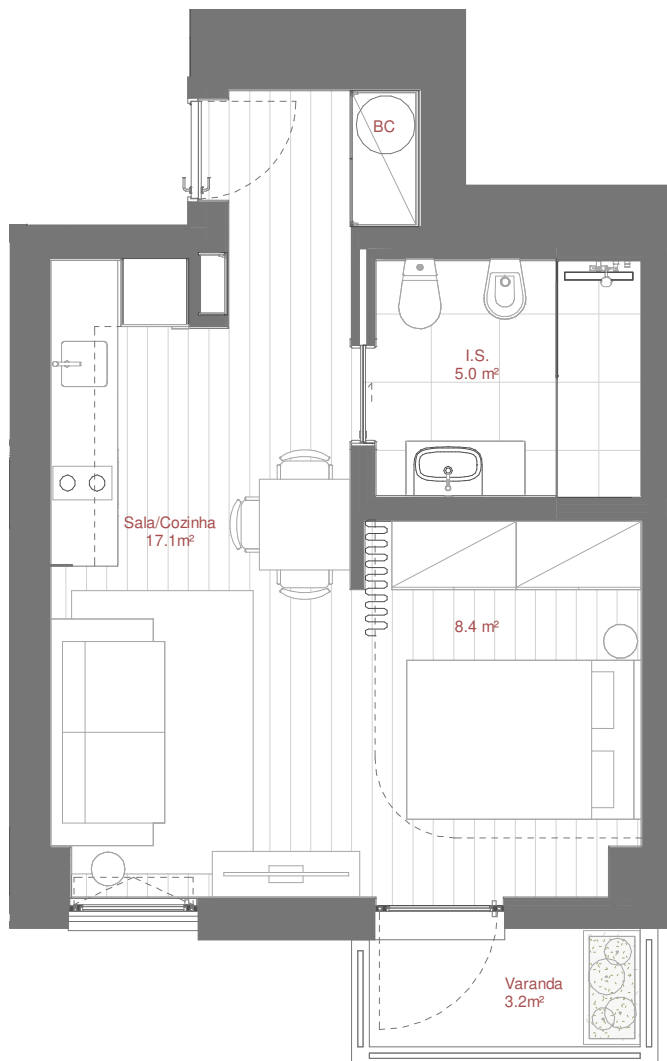

AVENIDA DR ANTÓNIO MACEDO

SUPERMERCADO (Pingo Doce)

Área Bruta Coberta · Covered Floor Area : 40 m² 1 Quarto · 1 Bedroom
1 Varanda · 1 Balcony : 3 m² 1 Arrecadação · 1 Storage

Área Total · Total Private Area : 43 m²

Piso · Floor : 16

Fração · Unit : 165

Orientação · Orientation : Poente · West

Área Bruta Coberta* · Covered Floor Area* : 40 m² 1 Quarto · 1 Bedroom
1 Varanda · 1 Balcony : 3 m² 1 Arrecadação · 1 Storage

Área Total · Total Private Area : 43 m²

*A Área Bruta Coberta corresponde à superfície total do fôgo, medida pelo perímetro exterior das paredes e eixos das paredes separadoras dos fôgos, não incluindo terraços e varandas. As áreas indicadas nos compartimentos interiores, são áreas úteis, medidas pelo perímetro interior das paredes e incluem as áreas dos armários.

NOTA Os elementos e informações constantes neste documento são meramente indicativos podendo sofrer alterações.

*The Covered Floor Area correspond to the total area of the unit, measuring from the outer perimeter of the walls and walls separating the axes of the unit, not including terraces and balconies. The areas indicated in the interior compartments are net internal areas, measured from the inside perimeter of the walls and include the areas of cabinets.