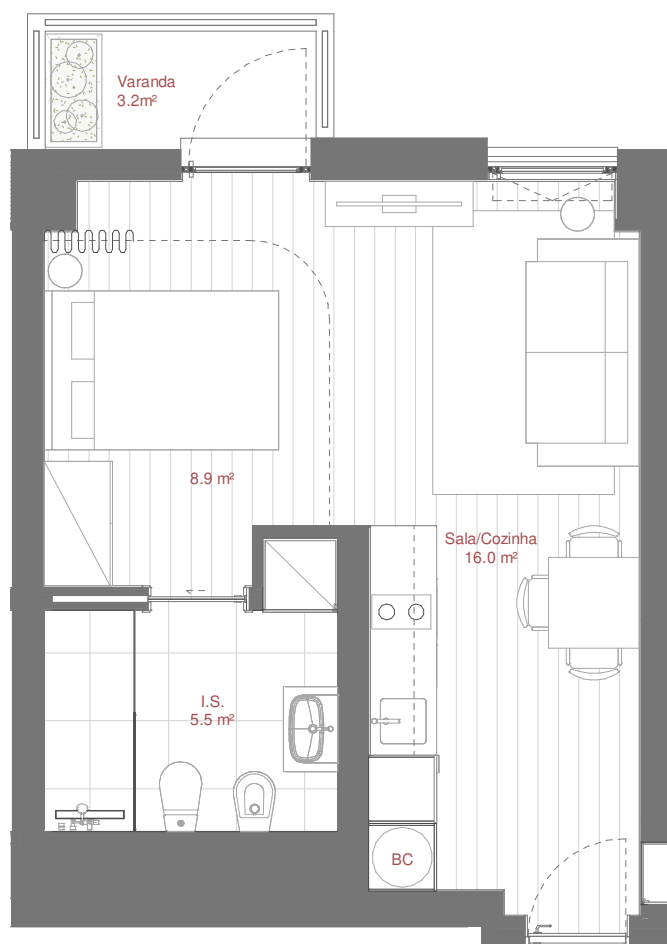

AVENIDA DR ANTÓNIO MACEDO

SUPERMERCADO (Pingo Doce)

Área Bruta Coberta · Covered Floor Area :
1 Varanda · 1 Balcony :

39 m² 1 Quarto · 1 Bedroom
3 m² 1 Arrecadação · 1 Storage

Área Total · Total Private Area :

42 m²

Área Bruta Coberta* · Covered Floor Area* : 39 m² 1 Quarto · 1 Bedroom
1 Varanda · 1 Balcony : 3 m² 1 Arrecadação · 1 Storage

Área Total · Total Private Area : 42 m²

*A Área Bruta Coberta corresponde à superfície total do fôgo, medida pelo perímetro exterior das paredes e eixos das paredes separadoras dos fôgos, não incluindo terraços e varandas. As áreas indicadas nos compartimentos interiores, são áreas úteis, medidas pelo perímetro interior das paredes e incluem as áreas dos armários.

NOTA Os elementos e informações constantes neste documento são meramente indicativos podendo sofrer alterações.

*The Covered Floor Area correspond to the total area of the unit, measuring from the outer perimeter of the walls and walls separating the axes of the unit, not including terraces and balconies. The areas indicated in the interior compartments are net internal areas, measured from the inside perimeter of the walls and include the areas of cabinets.