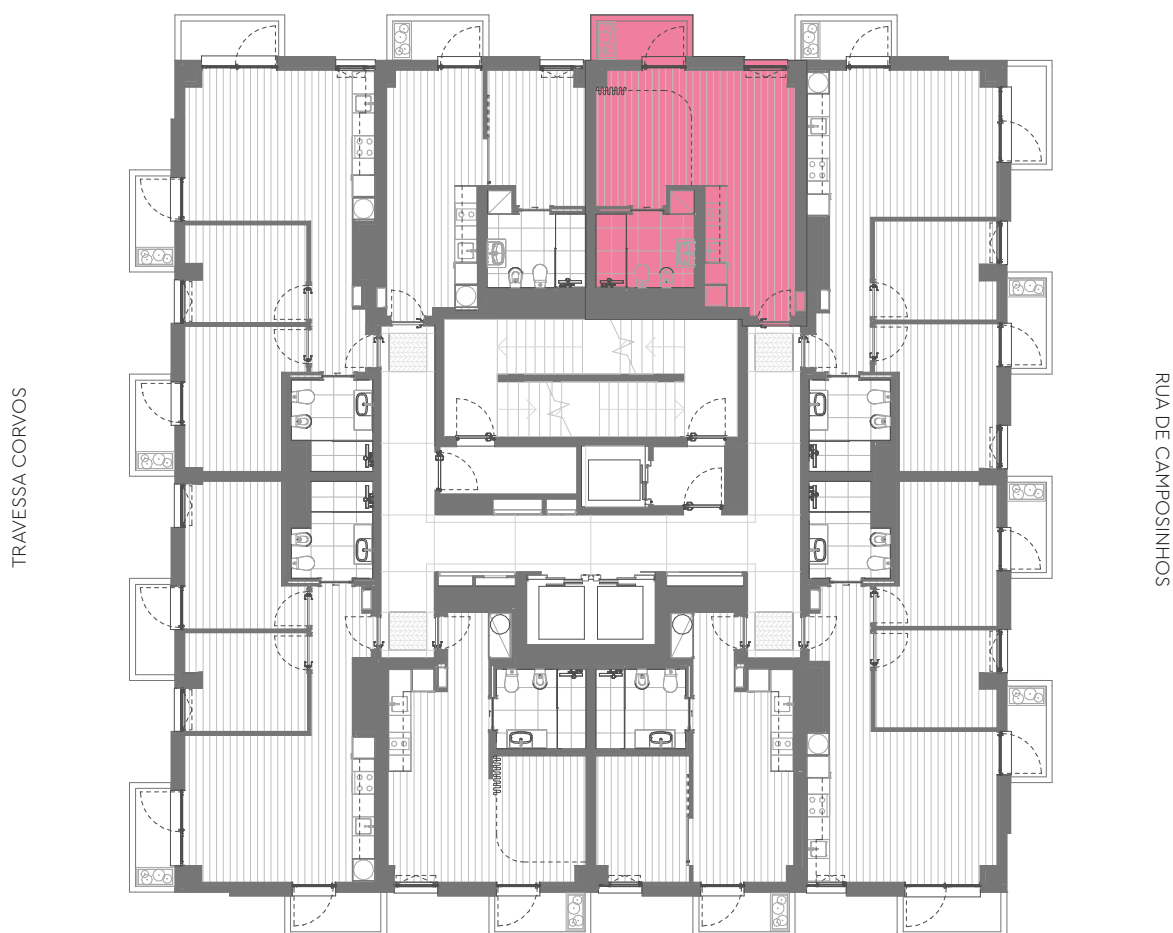

AVENIDA DR ANTÓNIO MACEDO

SUPERMERCADO (Pingo Doce)

Área Bruta Coberta · Covered Floor Area :
1 Varanda · 1 Balcony :

39 m² 1 Quarto · 1 Bedroom
3 m² 1 Arrecadação · 1 Storage

Área Total · Total Private Area :

42 m²

Área Bruta Coberta* · Covered Floor Area* : 39 m² 1 Quarto · 1 Bedroom
1 Varanda · 1 Balcony : 3 m² 1 Arrecadação · 1 Storage

Área Total · Total Private Area : 42 m²

*A Área Bruta Coberta corresponde à superfície total do fôgo, medida pelo perímetro exterior das paredes e eixos das paredes separadoras dos fôgos, não incluindo terraços e varandas. As áreas indicadas nos compartimentos interiores, são áreas úteis, medidas pelo perímetro interior das paredes e incluem as áreas dos armários.

NOTA Os elementos e informações constantes neste documento são meramente indicativos podendo sofrer alterações.

*The Covered Floor Area correspond to the total area of the unit, measuring from the outer perimeter of the walls and walls separating the axes of the unit, not including terraces and balconies. The areas indicated in the interior compartments are net internal areas, measured from the inside perimeter of the walls and include the areas of cabinets.