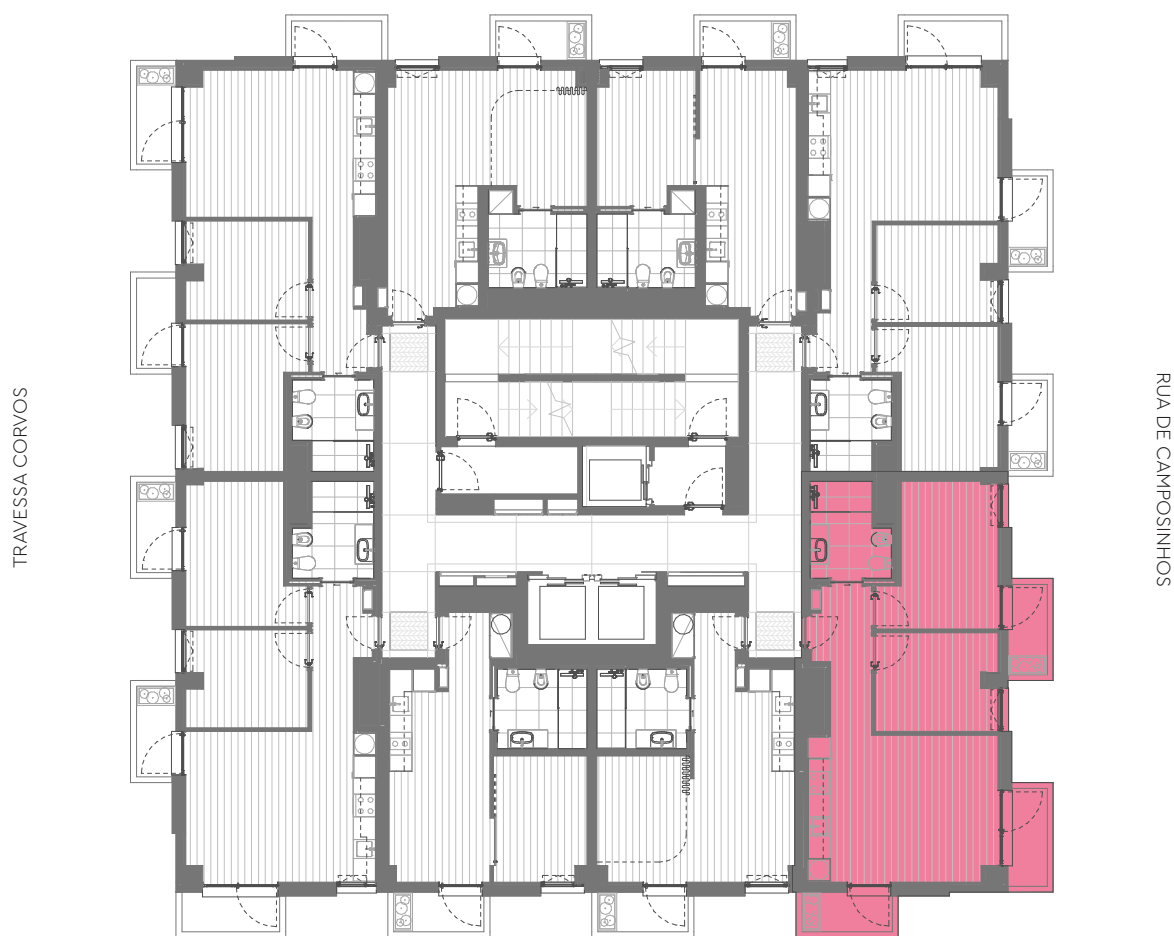

AVENIDA DR ANTÓNIO MACEDO

SUPERMERCADO (Pingo Doce)

Área Bruta Coberta · Covered Floor Area : 60 m² 2 Quartos · 2 Bedrooms
3 Varandas · 3 Balconies : 10 m² 1 Arrecadação · 1 Storage

Área Total · Total Private Area : 70 m²

Área Bruta Coberta* · Covered Floor Area* : 60 m² 2 Quartos · 2 Bedrooms
3 Varandas · 3 Balconies : 10 m² 1 Arrecadação · 1 Storage

Área Total · Total Private Area : 70 m²

*A Área Bruta Coberta corresponde à superfície total do fogo, medida pelo perímetro exterior das paredes e eixos das paredes separadoras dos fogos, não incluindo terraços e varandas. As áreas indicadas nos compartimentos interiores, são áreas úteis, medidas pelo perímetro interior das paredes e incluem as áreas dos armários.

NOTA Os elementos e informações constantes neste documento são meramente indicativos podendo sofrer alterações.

*The Covered Floor Area correspond to the total area of the unit, measuring from the outer perimeter of the walls and walls separating the axes of the unit, not including terraces and balconies. The areas indicated in the interior compartments are net internal areas, measured from the inside perimeter of the walls and include the areas of cabinets.