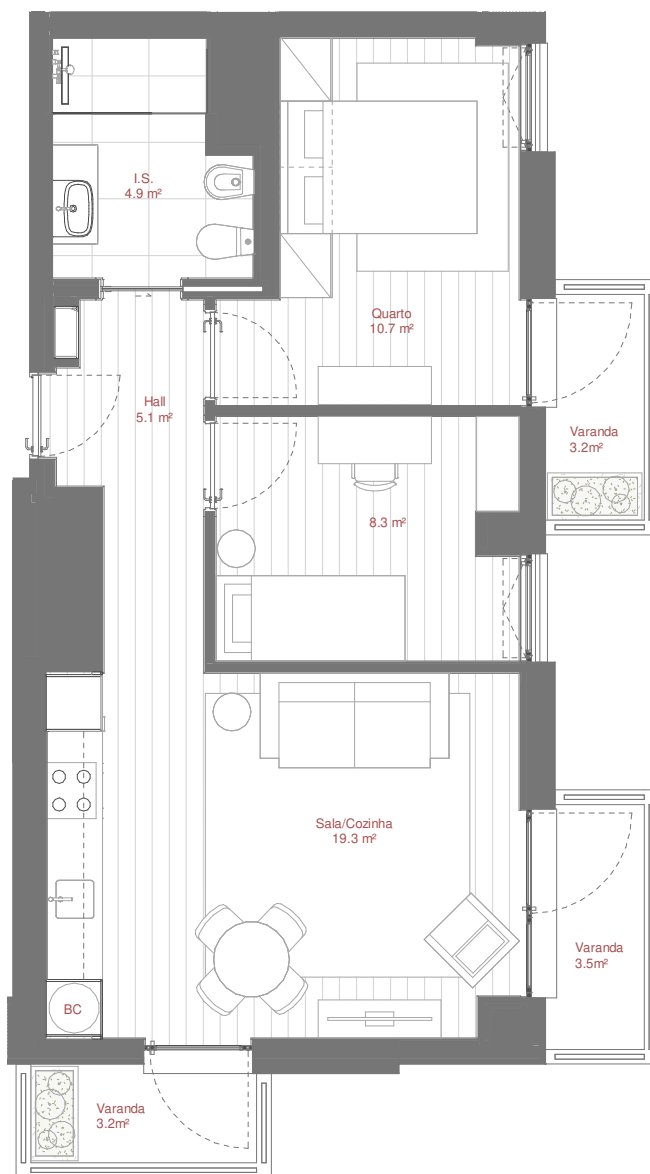

AVENIDA DR ANTÓNIO MACEDO

SUPERMERCADO (Pingo Doce)

Área Bruta Coberta · Covered Floor Area : 60 m² 2 Quartos · 2 Bedrooms
3 Varandas · 3 Balconies : 10 m² 1 Arrecadação · 1 Storage

Área Total · Total Private Area : 70 m²

Área Bruta Coberta* · Covered Floor Area* : 60 m² 2 Quartos · 2 Bedrooms
3 Varandas · 3 Balconies : 10 m² 1 Arrecadação · 1 Storage

Área Total · Total Private Area : 70 m²

*A Área Bruta Coberta corresponde à superfície total do fogo, medida pelo perímetro exterior das paredes e eixos das paredes separadoras dos fogos, não incluindo terraços e varandas. As áreas indicadas nos compartimentos interiores, são áreas úteis, medidas pelo perímetro interior das paredes e incluem as áreas dos armários.

NOTA Os elementos e informações constantes neste documento são meramente indicativos podendo sofrer alterações.

*The Covered Floor Area correspond to the total area of the unit, measuring from the outer perimeter of the walls and walls separating the axes of the unit, not including terraces and balconies. The areas indicated in the interior compartments are net internal areas, measured from the inside perimeter of the walls and include the areas of cabinets.