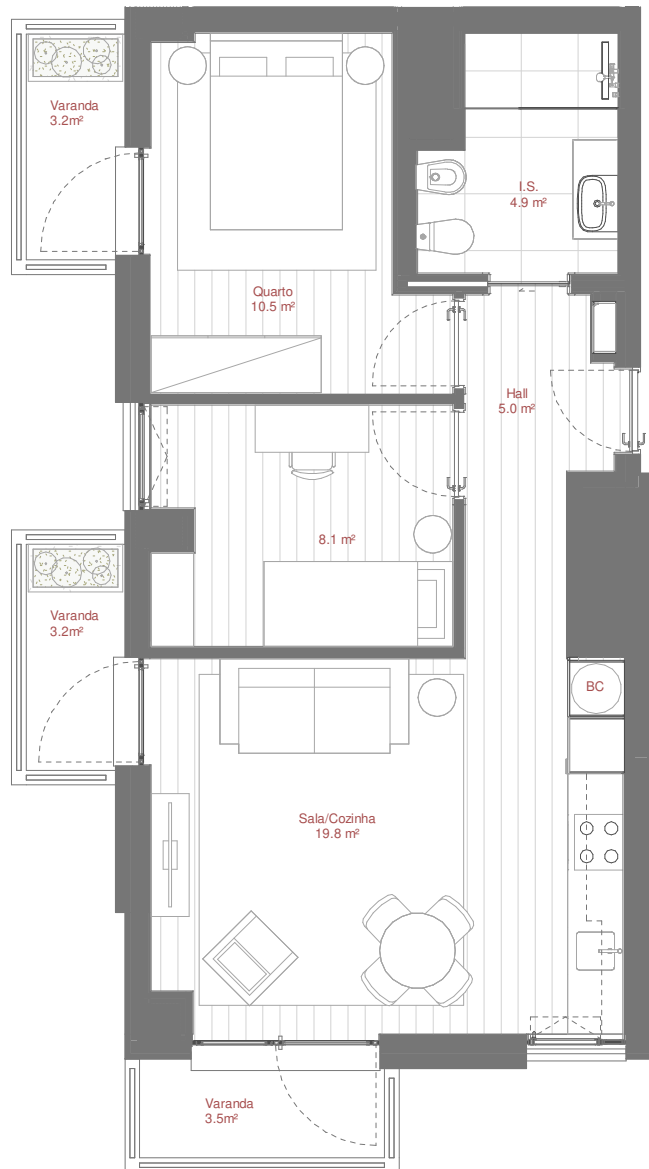

AVENIDA DR ANTÓNIO MACEDO

SUPERMERCADO (Pingo Doce)

Área Bruta Coberta · Covered Floor Area : 60 m² 2 Quartos · 2 Bedrooms
3 Varandas · 3 Balconies : 10 m² 1 Arrecadação · 1 Storage

Área Total · Total Private Area : 70 m²

Área Bruta Coberta* · Covered Floor Area* : 60 m² 2 Quartos · 2 Bedrooms
3 Varandas · 3 Balconies : 10 m² 1 Arrecadação · 1 Storage

Área Total · Total Private Area : 70 m²

*A Área Bruta Coberta corresponde à superfície total do fogo, medida pelo perímetro exterior das paredes e eixos das paredes separadoras dos fogos, não incluindo terraços e varandas. As áreas indicadas nos compartimentos interiores, são áreas úteis, medidas pelo perímetro interior das paredes e incluem as áreas dos armários.

NOTA Os elementos e informações constantes neste documento são meramente indicativos podendo sofrer alterações.

*The Covered Floor Area correspond to the total area of the unit, measuring from the outer perimeter of the walls and walls separating the axes of the unit, not including terraces and balconies. The areas indicated in the interior compartments are net internal areas, measured from the inside perimeter of the walls and include the areas of cabinets.