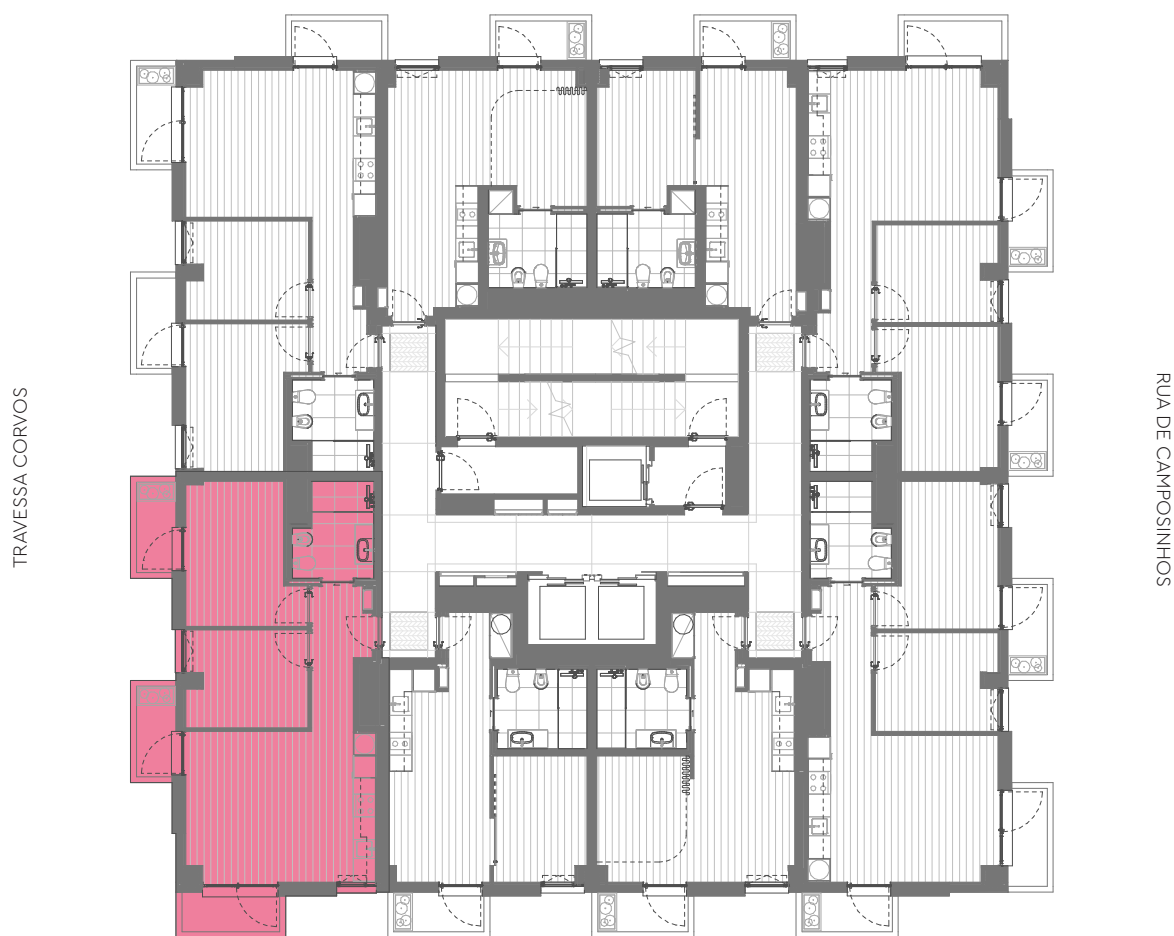

AVENIDA DR ANTÓNIO MACEDO

SUPERMERCADO (Pingo Doce)

Área Bruta Coberta · Covered Floor Area : 60 m² 2 Quartos · 2 Bedrooms
3 Varandas · 3 Balconies : 10 m² 1 Arrecadação · 1 Storage

Área Total · Total Private Area : 70 m²

Área Bruta Coberta* · Covered Floor Area* : 60 m² 2 Quartos · 2 Bedrooms
3 Varandas · 3 Balconies : 10 m² 1 Arrecadação · 1 Storage

Área Total · Total Private Area : 70 m²

*A Área Bruta Coberta corresponde à superfície total do fogo, medida pelo perímetro exterior das paredes e eixos das paredes separadoras dos fogos, não incluindo terraços e varandas. As áreas indicadas nos compartimentos interiores, são áreas úteis, medidas pelo perímetro interior das paredes e incluem as áreas dos armários.

NOTA Os elementos e informações constantes neste documento são meramente indicativos podendo sofrer alterações.

*The Covered Floor Area correspond to the total area of the unit, measuring from the outer perimeter of the walls and walls separating the axes of the unit, not including terraces and balconies. The areas indicated in the interior compartments are net internal areas, measured from the inside perimeter of the walls and include the areas of cabinets.