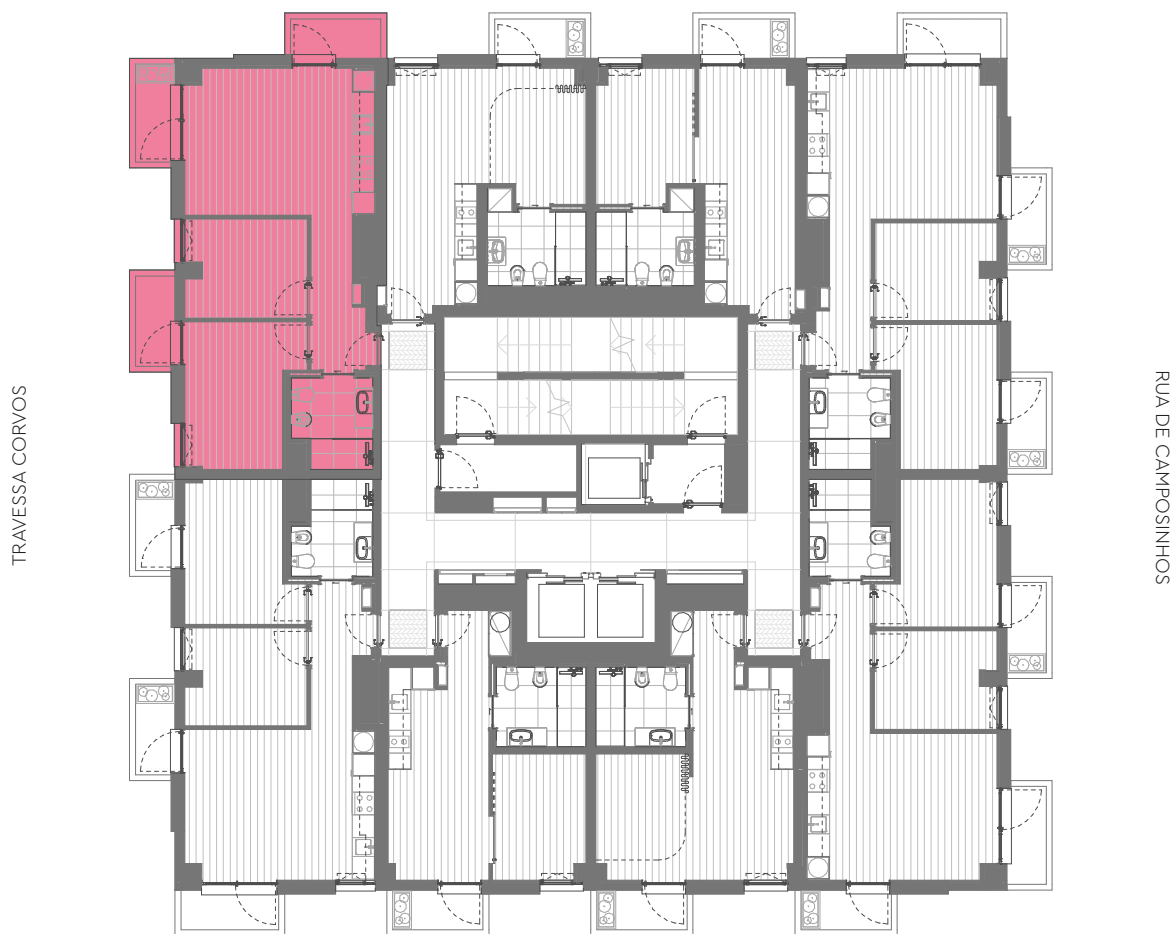

AVENIDA DR ANTÓNIO MACEDO

SUPERMERCADO (Pingo Doce)

Área Bruta Coberta · Covered Floor Area :

60 m² 2 Quartos · 2 Bedrooms

3 Varandas · 3 Balconies :

10 m² 1 Arrecadação · 1 Storage

Área Total · Total Private Area :

70 m²

Área Bruta Coberta* · Covered Floor Area* : 60 m² 2 Quartos · 2 Bedrooms
3 Varandas · 3 Balconies : 10 m² 1 Arrecadação · 1 Storage

Área Total · Total Private Area : 70 m²

*A Área Bruta Coberta corresponde à superfície total do fôgo, medida pelo perímetro exterior das paredes e eixos das paredes separadoras dos fôgos, não incluindo terraços e varandas. As áreas indicadas nos compartimentos interiores, são áreas úteis, medidas pelo perímetro interior das paredes e incluem as áreas dos armários.

NOTA Os elementos e informações constantes neste documento são meramente indicativos podendo sofrer alterações.

*The Covered Floor Area correspond to the total area of the unit, measuring from the outer perimeter of the walls and walls separating the axes of the unit, not including terraces and balconies. The areas indicated in the interior compartments are net internal areas, measured from the inside perimeter of the walls and include the areas of cabinets.