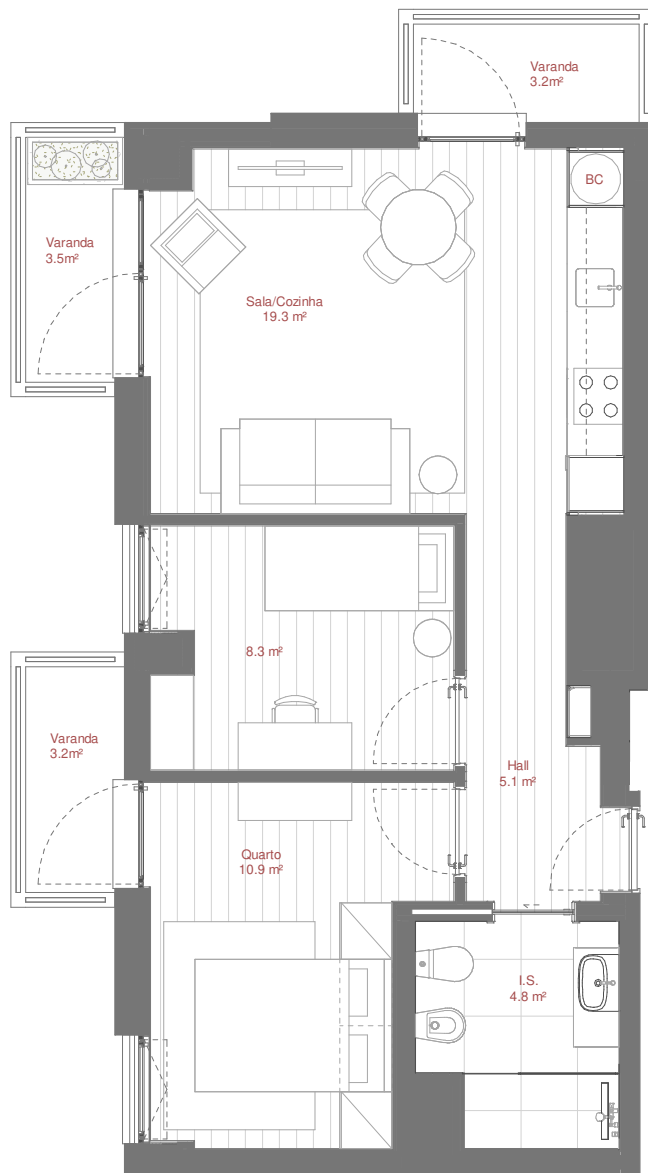

AVENIDA DR ANTÓNIO MACEDO

SUPERMERCADO (Pingo Doce)

Área Bruta Coberta · Covered Floor Area :

60 m² 2 Quartos · 2 Bedrooms

3 Varandas · 3 Balconies :

10 m² 1 Arrecadação · 1 Storage

Área Total · Total Private Area :

70 m²

Área Bruta Coberta* · Covered Floor Area* : 60 m² 2 Quartos · 2 Bedrooms
3 Varandas · 3 Balconies : 10 m² 1 Arrecadação · 1 Storage

Área Total · Total Private Area : 70 m²

*A Área Bruta Coberta corresponde à superfície total do fôgo, medida pelo perímetro exterior das paredes e eixos das paredes separadoras dos fôgos, não incluindo terraços e varandas. As áreas indicadas nos compartimentos interiores, são áreas úteis, medidas pelo perímetro interior das paredes e incluem as áreas dos armários.

NOTA Os elementos e informações constantes neste documento são meramente indicativos podendo sofrer alterações.

*The Covered Floor Area correspond to the total area of the unit, measuring from the outer perimeter of the walls and walls separating the axes of the unit, not including terraces and balconies. The areas indicated in the interior compartments are net internal areas, measured from the inside perimeter of the walls and include the areas of cabinets.