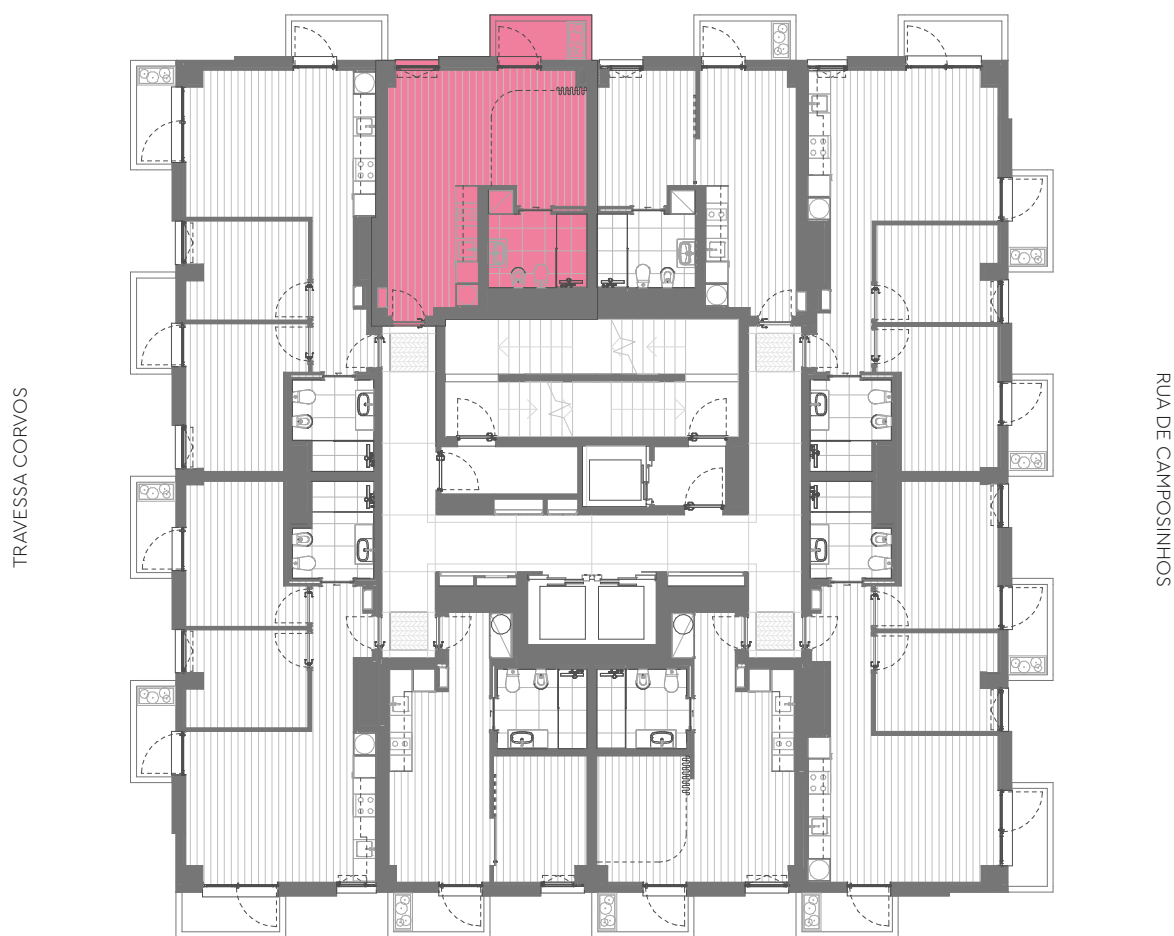

AVENIDA DR ANTÓNIO MACEDO

SUPERMERCADO (Pingo Doce)

Área Bruta Coberta · Covered Floor Area : 39 m² 1 Quarto · 1 Bedroom
1 Varanda · 1 Balcony : 3 m² 1 Arrecadação · 1 Storage

Área Total · Total Private Area : 42 m²

Piso · Floor : 03

Fração · Unit : 38

Orientação · Orientation : Nascente · East

Área Bruta Coberta* · Covered Floor Area* : 39 m² 1 Quarto · 1 Bedroom
1 Varanda · 1 Balcony : 3 m² 1 Arrecadação · 1 Storage

Área Total · Total Private Area : 42 m²

*A Área Bruta Coberta corresponde à superfície total do fogo, medida pelo perímetro exterior das paredes e eixos das paredes separadoras dos fogos, não incluindo terraços e varandas. As áreas indicadas nos compartimentos interiores, são áreas úteis, medidas pelo perímetro interior das paredes e incluem as áreas dos armários.

NOTA Os elementos e informações constantes neste documento são meramente indicativos podendo sofrer alterações.

*The Covered Floor Area correspond to the total area of the unit, measuring from the outer perimeter of the walls and walls separating the axes of the unit, not including terraces and balconies. The areas indicated in the interior compartments are net internal areas, measured from the inside perimeter of the walls and include the areas of cabinets.