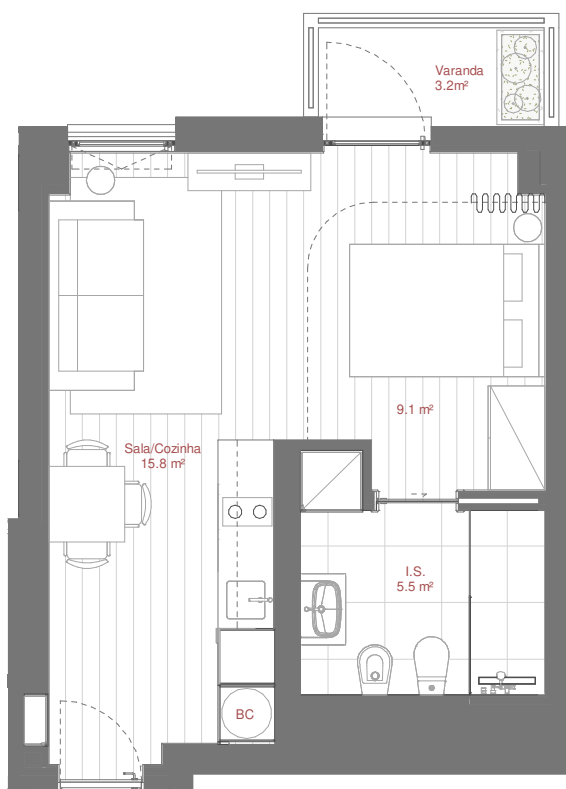

AVENIDA DR ANTÓNIO MACEDO

SUPERMERCADO (Pingo Doce)

Área Bruta Coberta · Covered Floor Area : 39 m² 1 Quarto · 1 Bedroom
1 Varanda · 1 Balcony : 3 m² 1 Arrecadação · 1 Storage

Área Total · Total Private Area : 42 m²

Piso · Floor : 03

Fração · Unit : 38

Orientação · Orientation : Nascente · East

Área Bruta Coberta* · Covered Floor Area* : 39 m² 1 Quarto · 1 Bedroom
1 Varanda · 1 Balcony : 3 m² 1 Arrecadação · 1 Storage

Área Total · Total Private Area : 42 m²

*A Área Bruta Coberta corresponde à superfície total do fogo, medida pelo perímetro exterior das paredes e eixos das paredes separadoras dos fogos, não incluindo terraços e varandas. As áreas indicadas nos compartimentos interiores, são áreas úteis, medidas pelo perímetro interior das paredes e incluem as áreas dos armários.

NOTA Os elementos e informações constantes neste documento são meramente indicativos podendo sofrer alterações.

*The Covered Floor Area correspond to the total area of the unit, measuring from the outer perimeter of the walls and walls separating the axes of the unit, not including terraces and balconies. The areas indicated in the interior compartments are net internal areas, measured from the inside perimeter of the walls and include the areas of cabinets.