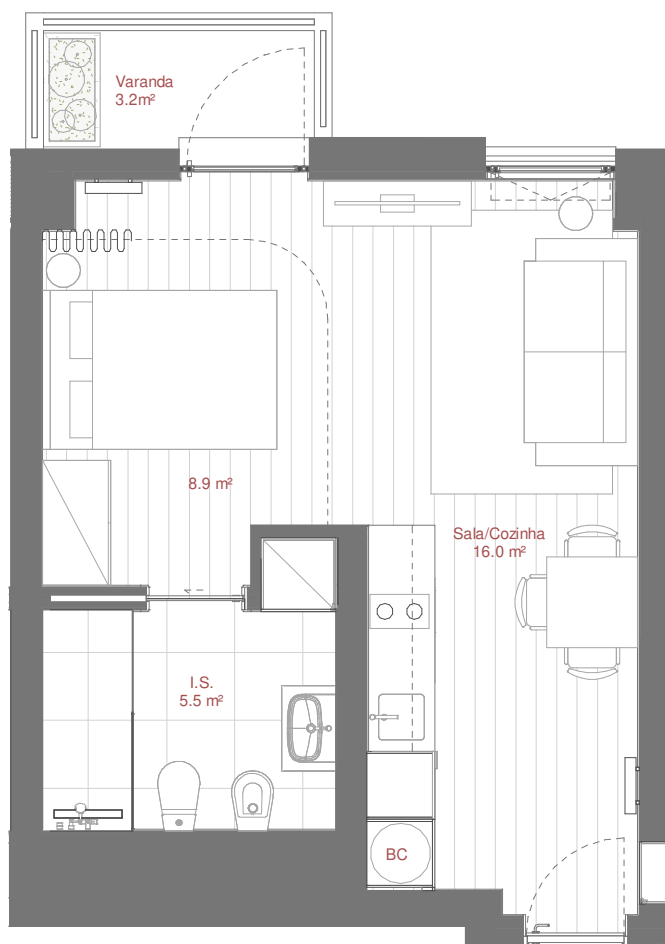

AVENIDA DR ANTÓNIO MACEDO

SUPERMERCADO (Pingo Doce)

Área Bruta Coberta · Covered Floor Area :
1 Varanda · 1 Balcony :

39 m² 1 Quarto · 1 Bedroom
3 m² 1 Arrecadação · 1 Storage

Área Total · Total Private Area :

42 m²

Área Bruta Coberta* · Covered Floor Area* : 39 m² 1 Quarto · 1 Bedroom
1 Varanda · 1 Balcony : 3 m² 1 Arrecadação · 1 Storage

Área Total · Total Private Area : 42 m²

*A Área Bruta Coberta corresponde à superfície total do fôgo, medida pelo perímetro exterior das paredes e eixos das paredes separadoras dos fôgos, não incluindo terraços e varandas. As áreas indicadas nos compartimentos interiores, são áreas úteis, medidas pelo perímetro interior das paredes e incluem as áreas dos armários.

NOTA Os elementos e informações constantes neste documento são meramente indicativos podendo sofrer alterações.

*The Covered Floor Area correspond to the total area of the unit, measuring from the outer perimeter of the walls and walls separating the axes of the unit, not including terraces and balconies. The areas indicated in the interior compartments are net internal areas, measured from the inside perimeter of the walls and include the areas of cabinets.