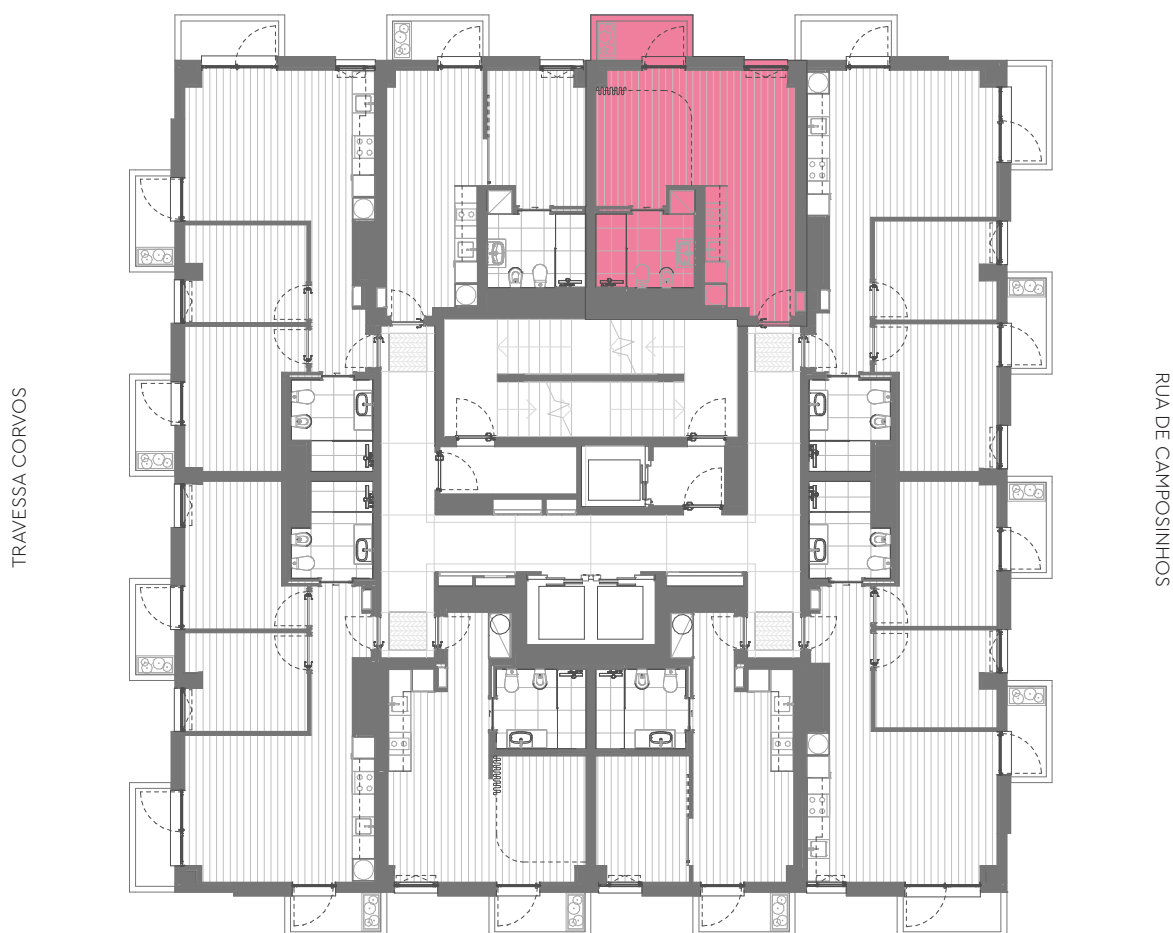

AVENIDA DR ANTÓNIO MACEDO

SUPERMERCADO (Pingo Doce)

Área Bruta Coberta · Covered Floor Area :
1 Varanda · 1 Balcony :

39 m² 1 Quarto · 1 Bedroom
3 m² 1 Arrecadação · 1 Storage

Área Total · Total Private Area :

42 m²

Área Bruta Coberta* · Covered Floor Area* : 39 m² 1 Quarto · 1 Bedroom
1 Varanda · 1 Balcony : 3 m² 1 Arrecadação · 1 Storage

Área Total · Total Private Area : 42 m²

*A Área Bruta Coberta corresponde à superfície total do fôgo, medida pelo perímetro exterior das paredes e eixos das paredes separadoras dos fôgos, não incluindo terraços e varandas. As áreas indicadas nos compartimentos interiores, são áreas úteis, medidas pelo perímetro interior das paredes e incluem as áreas dos armários.

NOTA Os elementos e informações constantes neste documento são meramente indicativos podendo sofrer alterações.

*The Covered Floor Area correspond to the total area of the unit, measuring from the outer perimeter of the walls and walls separating the axes of the unit, not including terraces and balconies. The areas indicated in the interior compartments are net internal areas, measured from the inside perimeter of the walls and include the areas of cabinets.