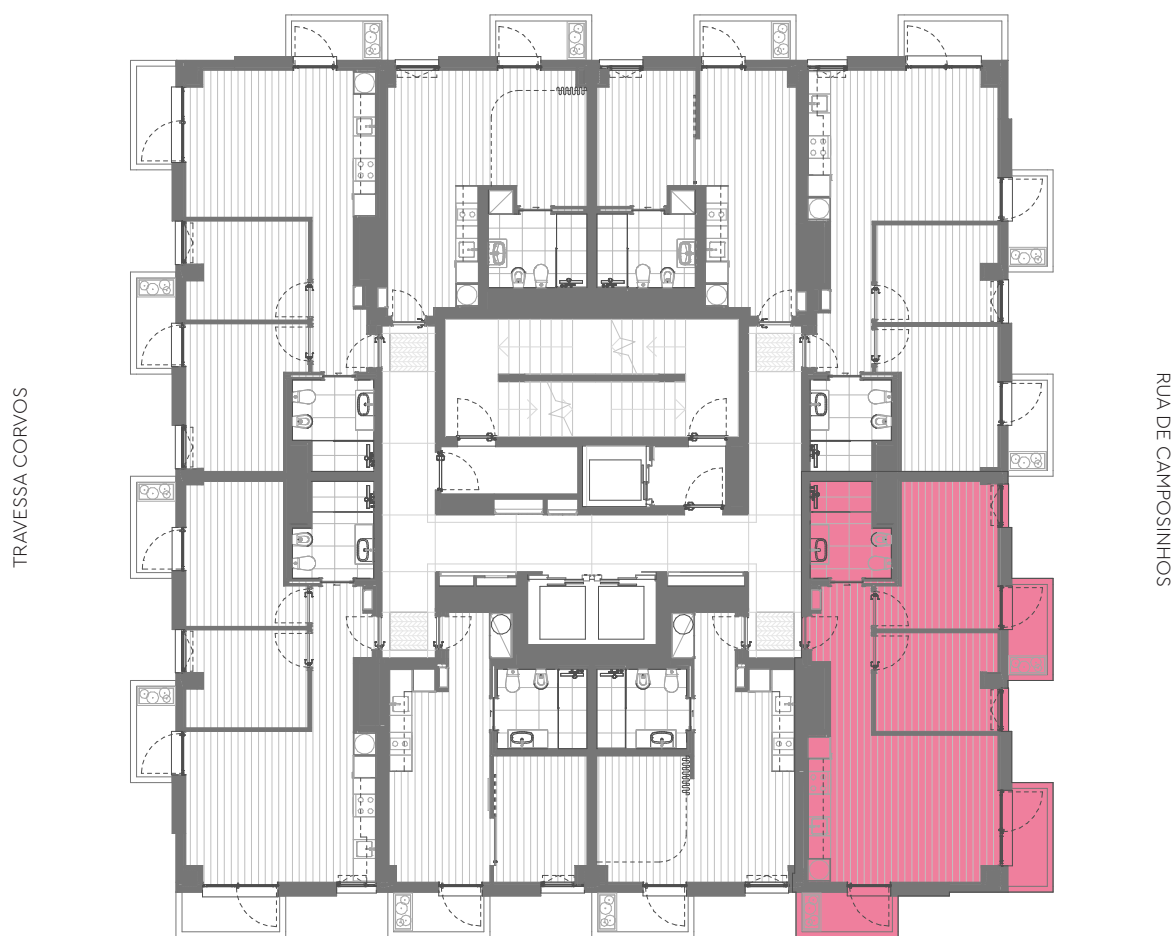

AVENIDA DR ANTÓNIO MACEDO

SUPERMERCADO (Pingo Doce)

Área Bruta Coberta · Covered Floor Area :
3 Varandas · 3 Balconies :

60 m² 2 Quartos · 2 Bedrooms
10 m² 1 Arrecadação · 1 Storage

Área Total · Total Private Area :

70 m²

Área Bruta Coberta* · Covered Floor Area* : 60 m² 2 Quartos · 2 Bedrooms
3 Varandas · 3 Balconies : 10 m² 1 Arrecadação · 1 Storage

Área Total · Total Private Area : 70 m²

*A Área Bruta Coberta corresponde à superfície total do fogo, medida pelo perímetro exterior das paredes e eixos das paredes separadoras dos fogos, não incluindo terraços e varandas. As áreas indicadas nos compartimentos interiores, são áreas úteis, medidas pelo perímetro interior das paredes e incluem as áreas dos armários.

NOTA Os elementos e informações constantes neste documento são meramente indicativos podendo sofrer alterações.

*The Covered Floor Area correspond to the total area of the unit, measuring from the outer perimeter of the walls and walls separating the axes of the unit, not including terraces and balconies. The areas indicated in the interior compartments are net internal areas, measured from the inside perimeter of the walls and include the areas of cabinets.