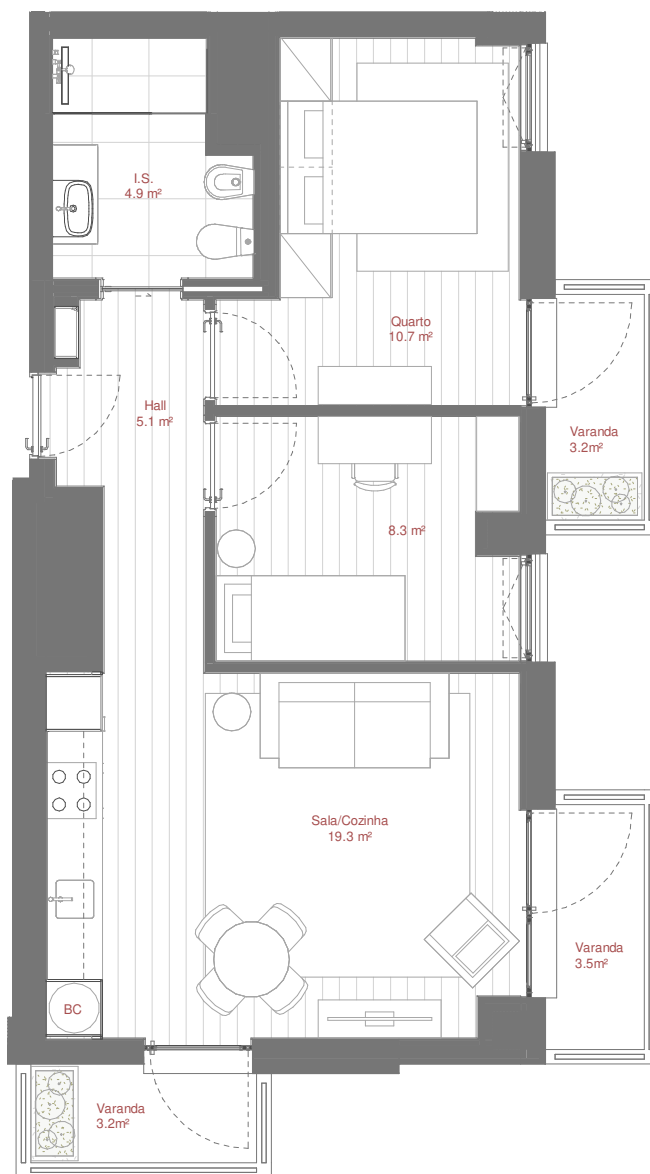

AVENIDA DR ANTÓNIO MACEDO

SUPERMERCADO (Pingo Doce)

Área Bruta Coberta · Covered Floor Area :
3 Varandas · 3 Balconies :

60 m² 2 Quartos · 2 Bedrooms
10 m² 1 Arrecadação · 1 Storage

Área Total · Total Private Area :

70 m²

Área Bruta Coberta* · Covered Floor Area* : 60 m² 2 Quartos · 2 Bedrooms
3 Varandas · 3 Balconies : 10 m² 1 Arrecadação · 1 Storage

Área Total · Total Private Area : 70 m²

*A Área Bruta Coberta corresponde à superfície total do fogo, medida pelo perímetro exterior das paredes e eixos das paredes separadoras dos fogos, não incluindo terraços e varandas. As áreas indicadas nos compartimentos interiores, são áreas úteis, medidas pelo perímetro interior das paredes e incluem as áreas dos armários.

NOTA Os elementos e informações constantes neste documento são meramente indicativos podendo sofrer alterações.

*The Covered Floor Area correspond to the total area of the unit, measuring from the outer perimeter of the walls and walls separating the axes of the unit, not including terraces and balconies. The areas indicated in the interior compartments are net internal areas, measured from the inside perimeter of the walls and include the areas of cabinets.