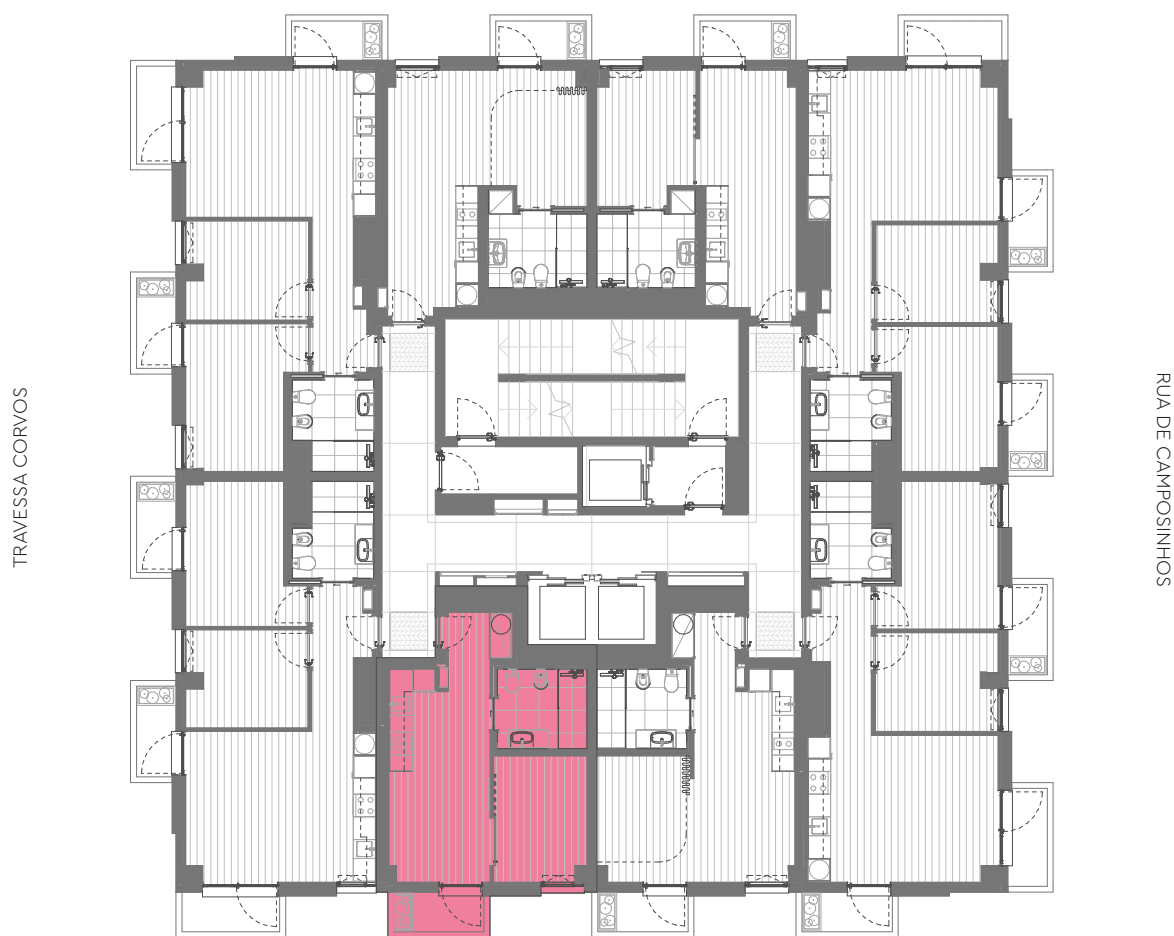

AVENIDA DR ANTÓNIO MACEDO

SUPERMERCADO (Pingo Doce)

Área Bruta Coberta · Covered Floor Area : 40 m² 1 Quarto · 1 Bedroom
1 Varanda · 1 Balcony : 3 m² 1 Arrecadação · 1 Storage

Área Total · Total Private Area : 43 m²

Piso · Floor : 05

Fração · Unit : 55

Orientação · Orientation : Poente · West

0 1m 2m

Área Bruta Coberta* · Covered Floor Area* : 40 m² 1 Quarto · 1 Bedroom
1 Varanda · 1 Balcony : 3 m² 1 Arrecadação · 1 Storage

Área Total · Total Private Area : 43 m²

*A Área Bruta Coberta corresponde à superfície total do fôgo, medida pelo perímetro exterior das paredes e eixos das paredes separadoras dos fôgos, não incluindo terraços e varandas. As áreas indicadas nos compartimentos interiores, são áreas úteis, medidas pelo perímetro interior das paredes e incluem as áreas dos armários.

NOTA Os elementos e informações constantes neste documento são meramente indicativos podendo sofrer alterações.

*The Covered Floor Area correspond to the total area of the unit, measuring from the outer perimeter of the walls and walls separating the axes of the unit, not including terraces and balconies. The areas indicated in the interior compartments are net internal areas, measured from the inside perimeter of the walls and include the areas of cabinets.