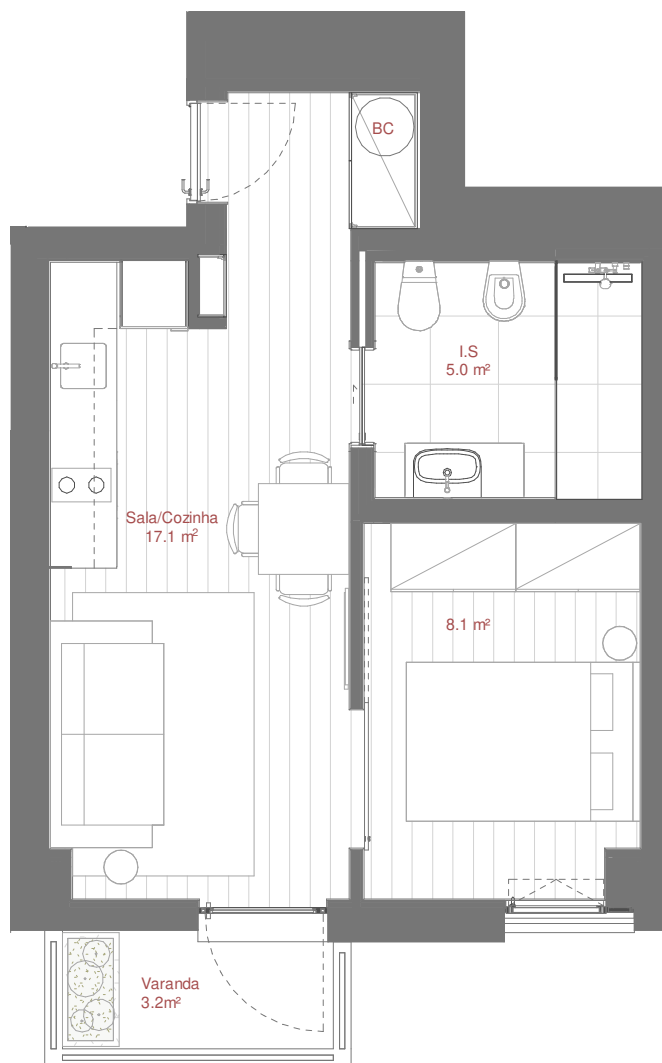

AVENIDA DR ANTÓNIO MACEDO

SUPERMERCADO (Pingo Doce)

Área Bruta Coberta · Covered Floor Area : 40 m² 1 Quarto · 1 Bedroom
1 Varanda · 1 Balcony : 3 m² 1 Arrecadação · 1 Storage

Área Total · Total Private Area : 43 m²

Piso · Floor : 05

Fração · Unit : 55

Orientação · Orientation : Poente · West

0 1m 2m

Área Bruta Coberta* · Covered Floor Area* : 40 m² 1 Quarto · 1 Bedroom
1 Varanda · 1 Balcony : 3 m² 1 Arrecadação · 1 Storage

Área Total · Total Private Area : 43 m²

*A Área Bruta Coberta corresponde à superfície total do fôgo, medida pelo perímetro exterior das paredes e eixos das paredes separadoras dos fôgos, não incluindo terraços e varandas. As áreas indicadas nos compartimentos interiores, são áreas úteis, medidas pelo perímetro interior das paredes e incluem as áreas dos armários.

NOTA Os elementos e informações constantes neste documento são meramente indicativos podendo sofrer alterações.

*The Covered Floor Area correspond to the total area of the unit, measuring from the outer perimeter of the walls and walls separating the axes of the unit, not including terraces and balconies. The areas indicated in the interior compartments are net internal areas, measured from the inside perimeter of the walls and include the areas of cabinets.