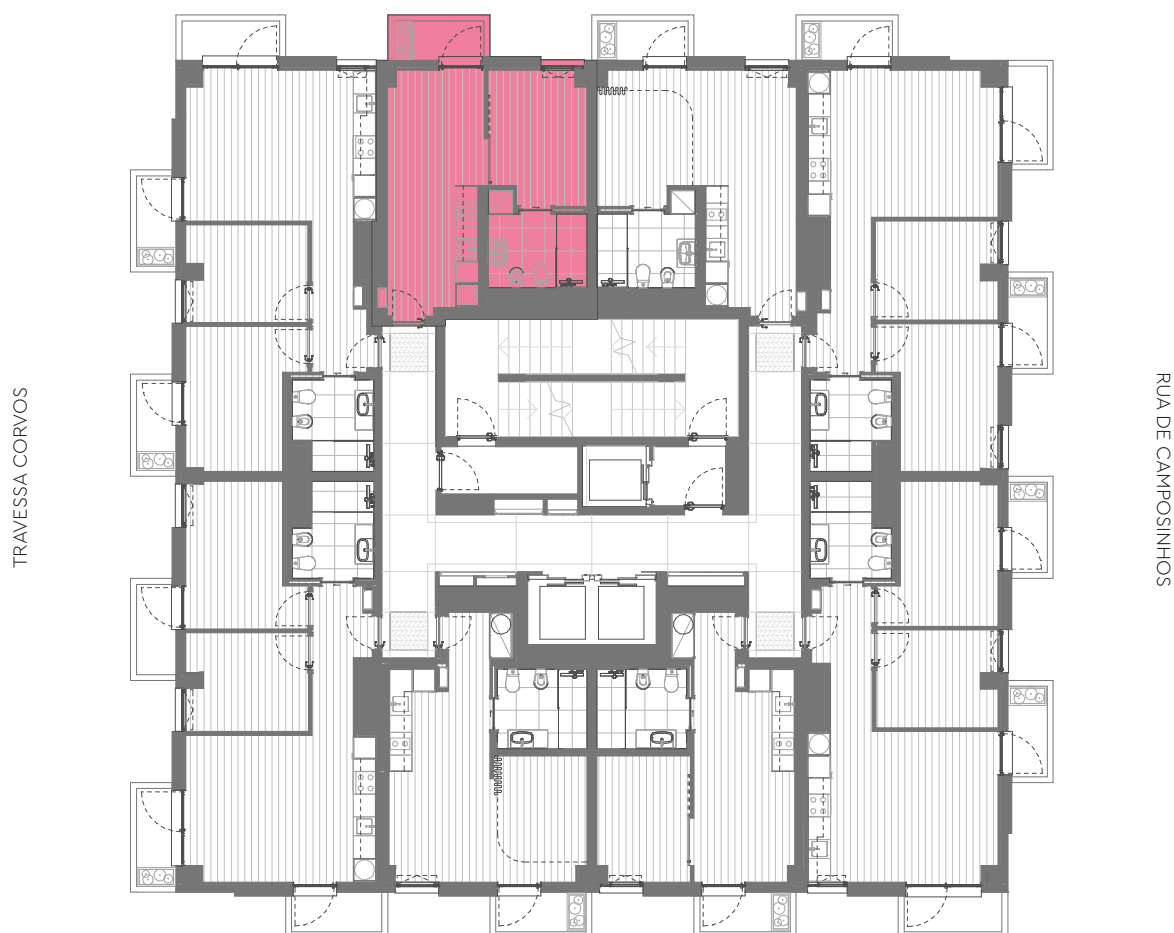

AVENIDA DR ANTÓNIO MACEDO

SUPERMERCADO (Pingo Doce)

Área Bruta Coberta · Covered Floor Area :
1 Varanda · 1 Balcony :

39 m² 1 Quarto · 1 Bedroom
3 m² 1 Arrecadação · 1 Storage

Área Total · Total Private Area :

42 m²

Área Bruta Coberta* · Covered Floor Area* : 39 m² 1 Quarto · 1 Bedroom
1 Varanda · 1 Balcony : 3 m² 1 Arrecadação · 1 Storage

Área Total · Total Private Area : 42 m²

*A Área Bruta Coberta corresponde à superfície total do fôgo, medida pelo perímetro exterior das paredes e eixos das paredes separadoras dos fôgos, não incluindo terraços e varandas. As áreas indicadas nos compartimentos interiores, são áreas úteis, medidas pelo perímetro interior das paredes e incluem as áreas dos armários.

NOTA Os elementos e informações constantes neste documento são meramente indicativos podendo sofrer alterações.

*The Covered Floor Area correspond to the total area of the unit, measuring from the outer perimeter of the walls and walls separating the axes of the unit, not including terraces and balconies. The areas indicated in the interior compartments are net internal areas, measured from the inside perimeter of the walls and include the areas of cabinets.