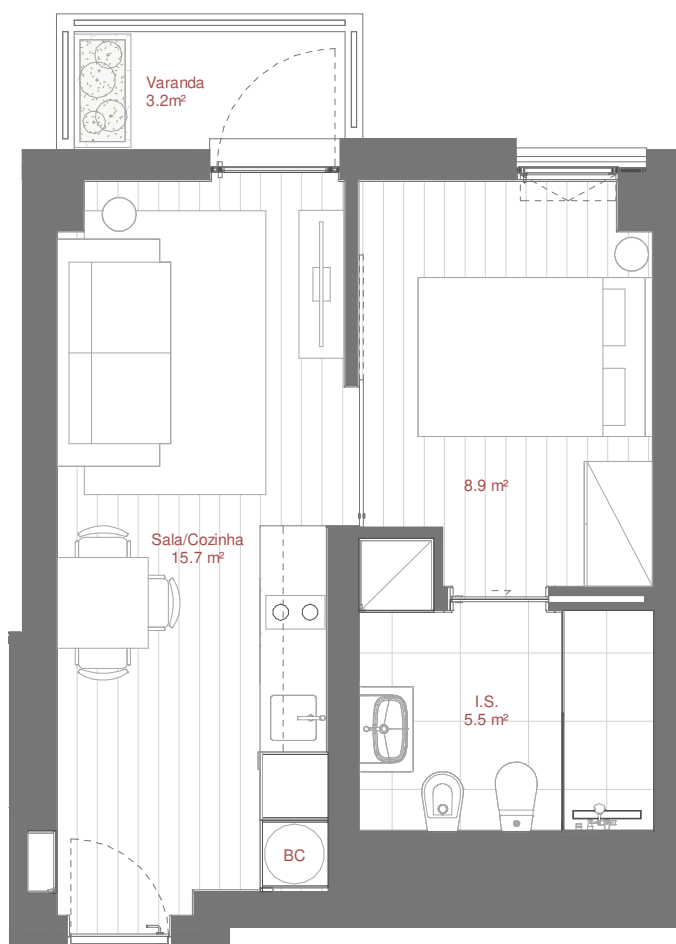

AVENIDA DR ANTÓNIO MACEDO

SUPERMERCADO (Pingo Doce)

Área Bruta Coberta · Covered Floor Area :
1 Varanda · 1 Balcony :

39 m² 1 Quarto · 1 Bedroom
3 m² 1 Arrecadação · 1 Storage

Área Total · Total Private Area :

42 m²

Área Bruta Coberta* · Covered Floor Area* : 39 m² 1 Quarto · 1 Bedroom
1 Varanda · 1 Balcony : 3 m² 1 Arrecadação · 1 Storage

Área Total · Total Private Area : 42 m²

*A Área Bruta Coberta corresponde à superfície total do fôgo, medida pelo perímetro exterior das paredes e eixos das paredes separadoras dos fôgos, não incluindo terraços e varandas. As áreas indicadas nos compartimentos interiores, são áreas úteis, medidas pelo perímetro interior das paredes e incluem as áreas dos armários.

NOTA Os elementos e informações constantes neste documento são meramente indicativos podendo sofrer alterações.

*The Covered Floor Area correspond to the total area of the unit, measuring from the outer perimeter of the walls and walls separating the axes of the unit, not including terraces and balconies. The areas indicated in the interior compartments are net internal areas, measured from the inside perimeter of the walls and include the areas of cabinets.