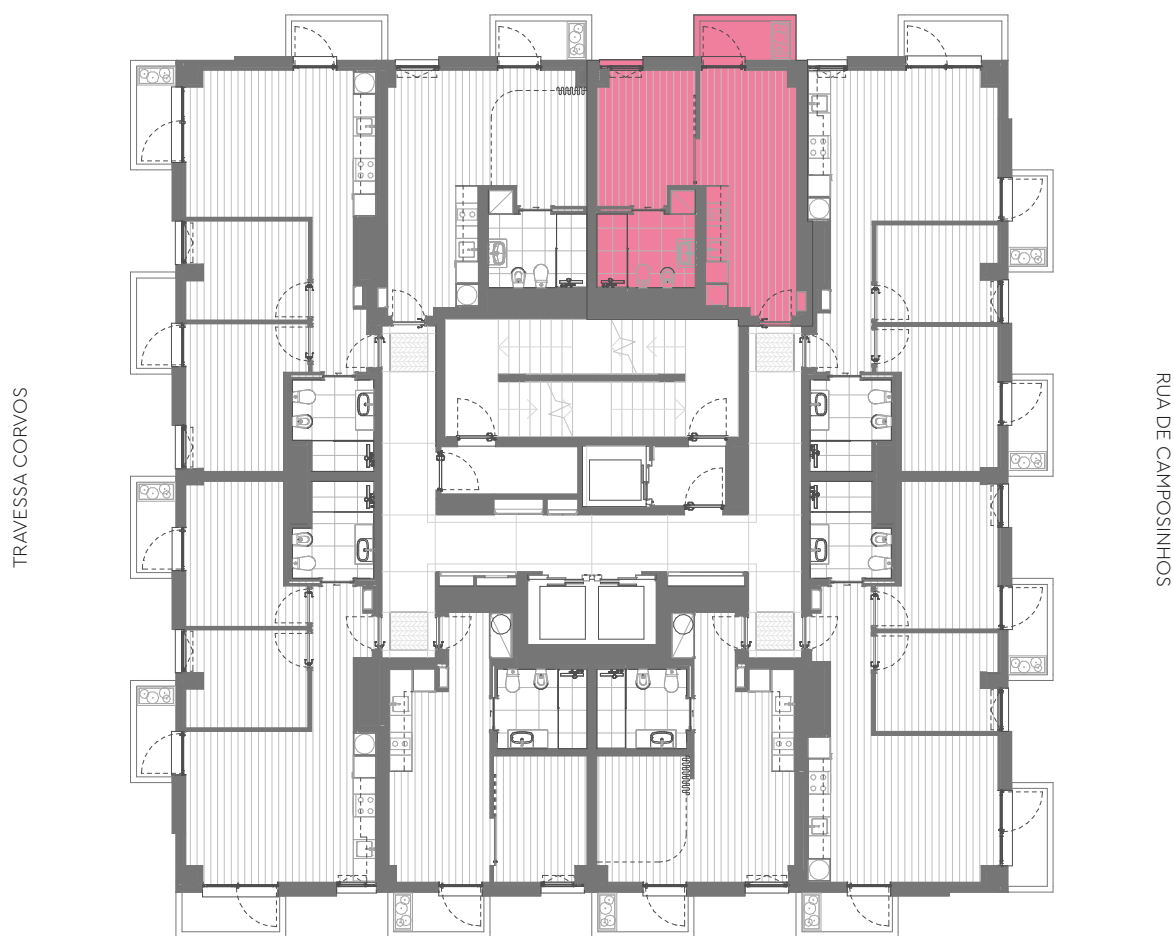

AVENIDA DR ANTÓNIO MACEDO

SUPERMERCADO (Pingo Doce)

Área Bruta Coberta · Covered Floor Area :
1 Varanda · 1 Balcony :

39 m² 1 Quarto · 1 Bedroom
3 m² 1 Arrecadação · 1 Storage

Área Total · Total Private Area :

42 m²

Piso · Floor : 07

Fração · Unit : 71

Orientação · Orientation : Nascente · East

Área Bruta Coberta* · Covered Floor Area* : 39 m² 1 Quarto · 1 Bedroom
1 Varanda · 1 Balcony : 3 m² 1 Arrecadação · 1 Storage

Área Total · Total Private Area : 42 m²

*A Área Bruta Coberta corresponde à superfície total do fogo, medida pelo perímetro exterior das paredes e eixos das paredes separadoras dos fogos, não incluindo terraços e varandas. As áreas indicadas nos compartimentos interiores, são áreas úteis, medidas pelo perímetro interior das paredes e incluem as áreas dos armários.

NOTA Os elementos e informações constantes neste documento são meramente indicativos podendo sofrer alterações.

*The Covered Floor Area correspond to the total area of the unit, measuring from the outer perimeter of the walls and walls separating the axes of the unit, not including terraces and balconies. The areas indicated in the interior compartments are net internal areas, measured from the inside perimeter of the walls and include the areas of cabinets.