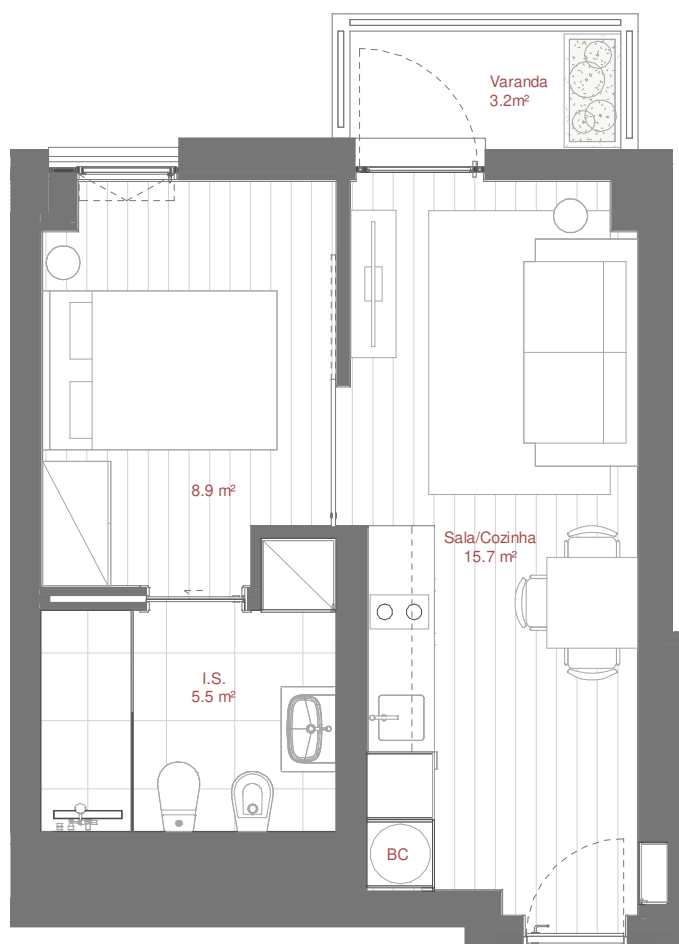

AVENIDA DR ANTÓNIO MACEDO

SUPERMERCADO (Pingo Doce)

Área Bruta Coberta · Covered Floor Area :
1 Varanda · 1 Balcony :

39 m² 1 Quarto · 1 Bedroom
3 m² 1 Arrecadação · 1 Storage

Área Total · Total Private Area :

42 m²

Piso · Floor : 07

Fração · Unit : 71

Orientação · Orientation : Nascente · East

Área Bruta Coberta* · Covered Floor Area* : 39 m² 1 Quarto · 1 Bedroom
1 Varanda · 1 Balcony : 3 m² 1 Arrecadação · 1 Storage

Área Total · Total Private Area : 42 m²

*A Área Bruta Coberta corresponde à superfície total do fogo, medida pelo perímetro exterior das paredes e eixos das paredes separadoras dos fogos, não incluindo terraços e varandas. As áreas indicadas nos compartimentos interiores, são áreas úteis, medidas pelo perímetro interior das paredes e incluem as áreas dos armários.

NOTA Os elementos e informações constantes neste documento são meramente indicativos podendo sofrer alterações.

*The Covered Floor Area correspond to the total area of the unit, measuring from the outer perimeter of the walls and walls separating the axes of the unit, not including terraces and balconies. The areas indicated in the interior compartments are net internal areas, measured from the inside perimeter of the walls and include the areas of cabinets.