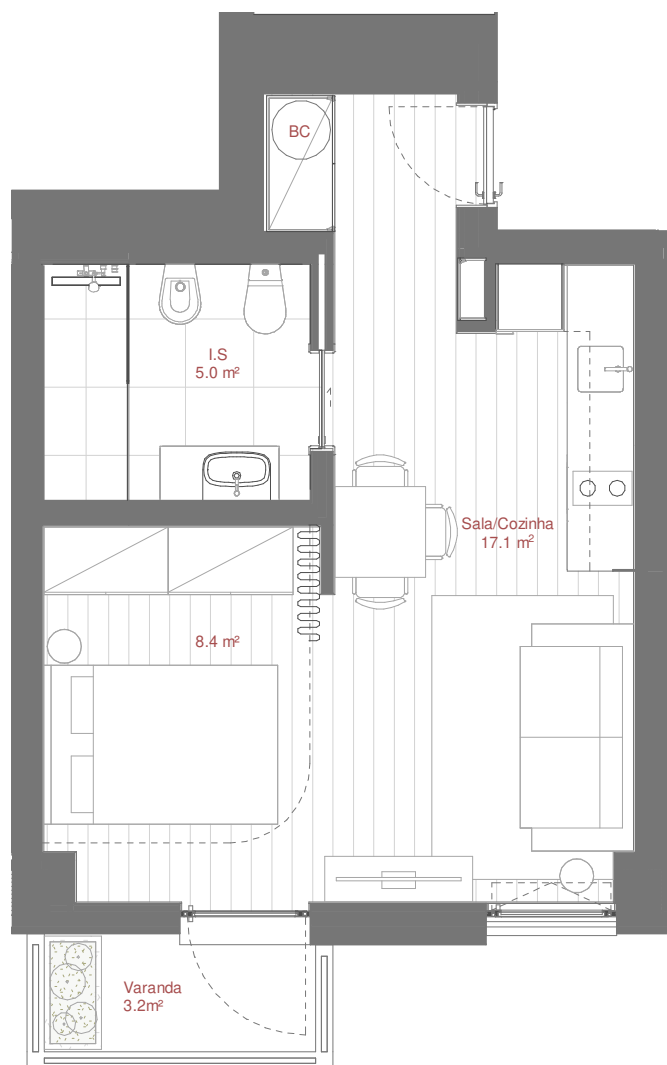

AVENIDA DR ANTÓNIO MACEDO

SUPERMERCADO (Pingo Doce)

Área Bruta Coberta · Covered Floor Area : 40 m² 1 Quarto · 1 Bedroom
1 Varanda · 1 Balcony : 3 m² 1 Arrecadação · 1 Storage

Área Total · Total Private Area : 43 m²

Área Bruta Coberta* · Covered Floor Area* : 40 m² 1 Quarto · 1 Bedroom
1 Varanda · 1 Balcony : 3 m² 1 Arrecadação · 1 Storage

Área Total · Total Private Area : 43 m²

*A Área Bruta Coberta corresponde à superfície total do fôgo, medida pelo perímetro exterior das paredes e eixos das paredes separadoras dos fôgos, não incluindo terraços e varandas. As áreas indicadas nos compartimentos interiores, são áreas úteis, medidas pelo perímetro interior das paredes e incluem as áreas dos armários.

NOTA Os elementos e informações constantes neste documento são meramente indicativos podendo sofrer alterações.

*The Covered Floor Area correspond to the total area of the unit, measuring from the outer perimeter of the walls and walls separating the axes of the unit, not including terraces and balconies. The areas indicated in the interior compartments are net internal areas, measured from the inside perimeter of the walls and include the areas of cabinets.