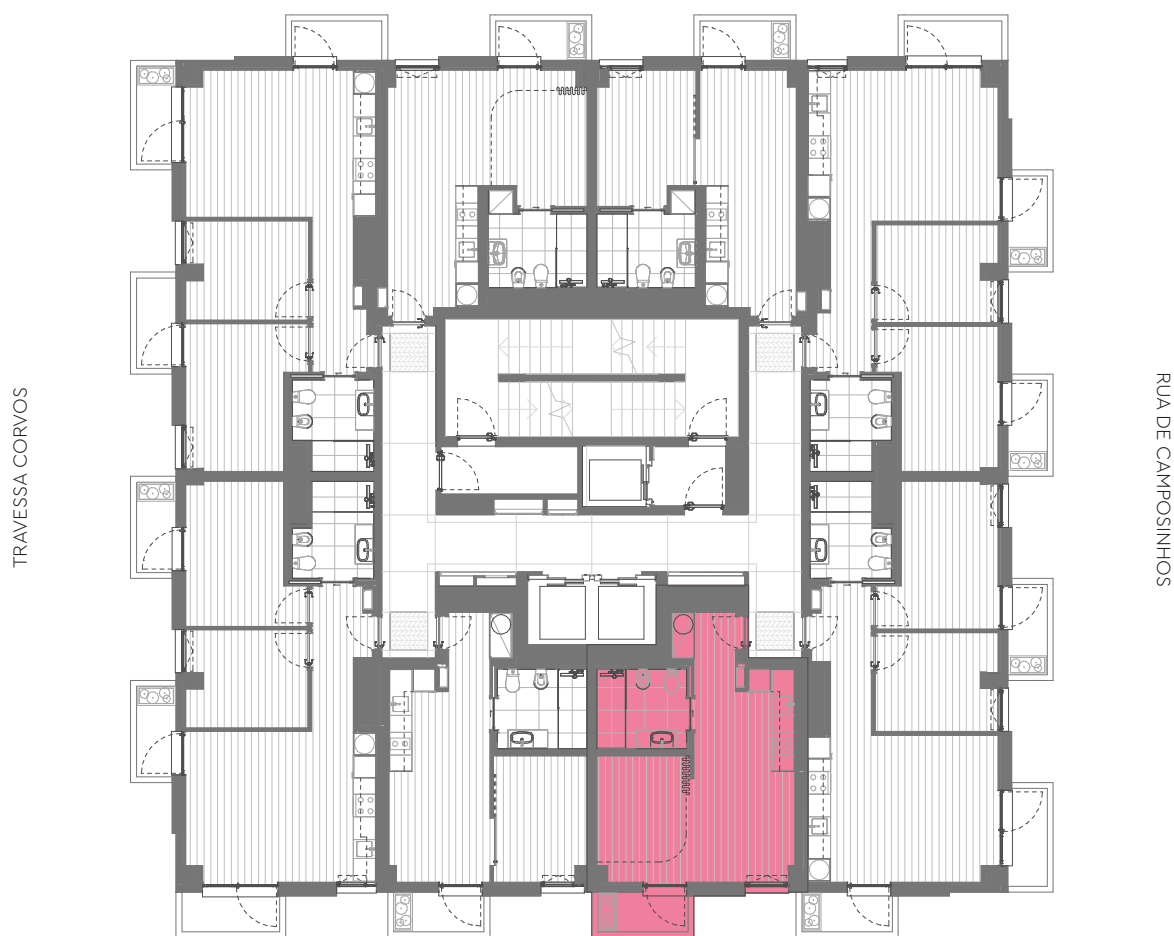

AVENIDA DR ANTÓNIO MACEDO

SUPERMERCADO (Pingo Doce)

Área Bruta Coberta · Covered Floor Area : 40 m² 1 Quarto · 1 Bedroom
1 Varanda · 1 Balcony : 3 m² 1 Arrecadação · 1 Storage

Área Total · Total Private Area : 43 m²

Área Bruta Coberta* · Covered Floor Area* : 40 m² 1 Quarto · 1 Bedroom
1 Varanda · 1 Balcony : 3 m² 1 Arrecadação · 1 Storage

Área Total · Total Private Area : 43 m²

*A Área Bruta Coberta corresponde à superfície total do fôgo, medida pelo perímetro exterior das paredes e eixos das paredes separadoras dos fôgos, não incluindo terraços e varandas. As áreas indicadas nos compartimentos interiores, são áreas úteis, medidas pelo perímetro interior das paredes e incluem as áreas dos armários.

NOTA Os elementos e informações constantes neste documento são meramente indicativos podendo sofrer alterações.

*The Covered Floor Area correspond to the total area of the unit, measuring from the outer perimeter of the walls and walls separating the axes of the unit, not including terraces and balconies. The areas indicated in the interior compartments are net internal areas, measured from the inside perimeter of the walls and include the areas of cabinets.